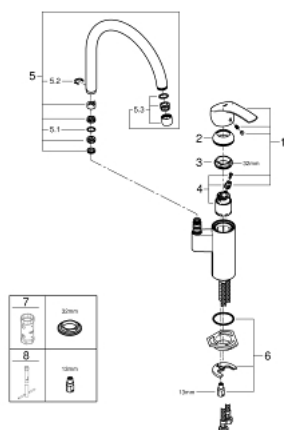

33 202 DC2 EUROSMART BATERIE SPĂLĂTOR CU MONOCOMANDĂ 1/2"

DESCRIEREA PRODUSULUI

- Colour: supersteel
- pipă înaltă
- instalare pe o singură gaură
- suprafață GROHE LongLife
- cartuș ceramic de 35 mm cu GROHE SilkMove
- limitator de temperatură integrat
- aerator
- limitator de debit reglabil
- pipă tubulară pivotantă
- unghi de rotire ajustabil 0° / 150° / 360°
- racorduri flexibile de conectare la apă
- sistem rapid de instalare
- presiunea minimă recomandată 1.0 bar

33 202 DC2 EUROSMART BATERIE SPĂLĂTOR CU MONOCOMANDĂ 1/2"

PIESE DE SCHIMB , septembrie 2019 – now

- 1: Braț (Spare part-nr. 46897DC0)
- 2: capac (Spare part-nr. 46492DC0)
- 3: Screw ring (Spare part-nr. 46815000)
- 4: Cartuș (Spare part-nr. 46374000)
- 5: Scurgere (Spare part-nr. 13372DC0)
- 5.1: Șaibă de etanșare (Spare part-nr. 0128500M)
- 5.2: inel de siguranță (Spare part-nr. 4826600M)
- 5.3: Aerator (Spare part-nr. 06574DC0)
- 6: Ansamblu de fixare a tijei nefiletate (Spare part-nr. 46249000)
- 7: placă de susținere (Spare part-nr. 05334000)
- 8: Cheie tubulară (Spare part-nr. 19332000)*
- 9: Cheie pentru montare (Spare part-nr. 19017000)*