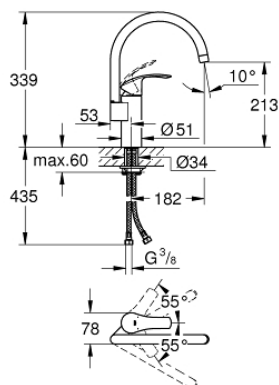

33 202 DC2 EUROSMART BATERIE SPĂLĂTOR CU MONOCOMANDĂ 1/2"

DESCRIEREA PRODUSULUI

- Colour: supersteel
- pipă înaltă
- instalare pe o singură gaură
- suprafață GROHE LongLife
- cartuș ceramic de 35 mm cu GROHE SilkMove
- limitator de temperatură integrat
- aerator
- limitator de debit reglabil
- pipă tubulară pivotantă
- unghi de rotire ajustabil 0° / 150° / 360°
- racorduri flexibile de conectare la apă
- sistem rapid de instalare
- presiunea minimă recomandată 1.0 bar

33 202 DC2 EUROSMART BATERIE SPĂLĂTOR CU MONOCOMANDĂ 1/2"

PIESE DE SCHIMB , septembrie 2019 – now

- 1: Braț (Spare part-nr. 46897DC0)
- 2: capac (Spare part-nr. 46492DC0)
- 3: Screw ring (Spare part-nr. 46815000)
- 4: Cartuș (Spare part-nr. 46374000)
- 5: Scurgere (Spare part-nr. 13372DC0)
- 5.1: Șaibă de etanșare (Spare part-nr. 0128500M)
- 5.2: inel de siguranță (Spare part-nr. 4826600M)
- 5.3: Aerator (Spare part-nr. 06574DC0)
- 6: Ansamblu de fixare a tijei nefiletate (Spare part-nr. 46249000)
- 7: placă de susținere (Spare part-nr. 05334000)
- 8: Cheie tubulară (Spare part-nr. 19332000)*
- 9: Cheie pentru montare (Spare part-nr. 19017000)*