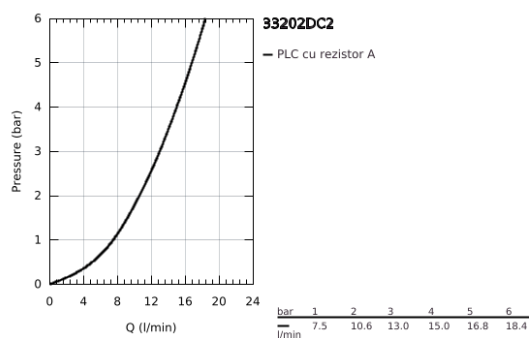

33 202 DC2 EUROSMART BATERIE SPĂLĂTOR CU MONOCOMANDĂ 1/2"

DESCRIEREA PRODUSULUI

- Colour: supersteel
- pipă înaltă
- instalare pe o singură gaură
- suprafață GROHE LongLife
- cartuș ceramic de 35 mm cu GROHE SilkMove
- limitator de temperatură integrat
- aerator
- limitator de debit reglabil
- pipă tubulară pivotantă
- unghi de rotire ajustabil 0° / 150° / 360°
- racorduri flexibile de conectare la apă
- sistem rapid de instalare
- presiunea minimă recomandată 1.0 bar

33 202 DC2 EUROSMART BATERIE SPĂLĂTOR CU MONOCOMANDĂ 1/2"

PIESE DE SCHIMB , septembrie 2019 – now

- 1: Braț (Spare part-nr. 46897DC0)
- 2: capac (Spare part-nr. 46492DC0)
- 3: Screw ring (Spare part-nr. 46815000)
- 4: Cartuș (Spare part-nr. 46374000)
- 5: Scurgere (Spare part-nr. 13372DC0)
- 5.1: Șaibă de etanșare (Spare part-nr. 0128500M)
- 5.2: inel de siguranță (Spare part-nr. 4826600M)
- 5.3: Aerator (Spare part-nr. 06574DC0)
- 6: Ansamblu de fixare a tijei nefiletate (Spare part-nr. 46249000)
- 7: placă de susținere (Spare part-nr. 05334000)
- 8: Cheie tubulară (Spare part-nr. 19332000)*
- 9: Cheie pentru montare (Spare part-nr. 19017000)*