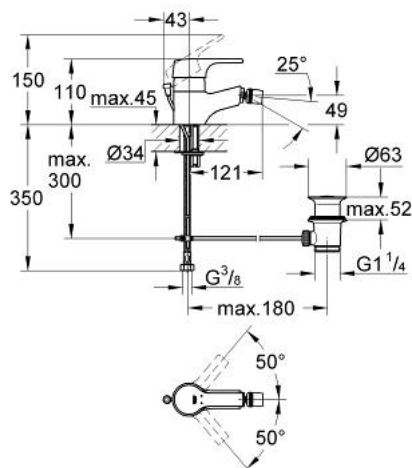

33 203 000 EUROPRO BATERIE BIDEU MONOCOMANDĂ 1/2"

DESCRIEREA PRODUSULUI

- Colour: cromat
- instalare pe o singură gaură
- cartuş ceramic de 46 mm cu GROHE SilkMove
- limitator de debit reglabil
- reglare debit minim de aproximativ 2.5 l/min
- aerator cu racord cu bilă
- set evacuare cu tijă
- racorduri flexibile de conectare la apă
- sistem rapid de instalare
- limitator de temperatură opțional cu nr. de referință 46 308
- suprafață GROHE LongLife

33 203 000 EUROPRO BATERIE BIDEU MONOCOMANDĂ 1/2"

PIESE DE SCHIMB , ianuarie 1993 – now

- 1: Braț (Spare part-nr. 46336000)
- 1.1: Set de fixare (Spare part-nr. 46335000)
- 2: Cartuș (Spare part-nr. 46048000)
- 3: capac (Spare part-nr. 46242000)
- 4: Aerator Saturator cu Racord cu bila (Spare part-nr. 13915000)
- 4.1: Aerator (Spare part-nr. 13928000)
- 5: Ansamblu de fixare a tijei nefiletate (Spare part-nr. 46249000)
- 6: Tijă verticală (Spare part-nr. 46213000)
- 7: Set de scurgere 1 1/4" (Spare part-nr. 28910000)
- 7.1: Fișa de conectare (Spare part-nr. 07182000)
- 7.2: Tijă cu bilă (Spare part-nr. 07052000)
- 8: Limitator de temperatură (Spare part-nr. 46308000)*