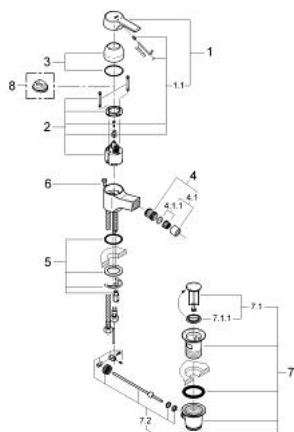

33 203 000 EUROPRO BATERIE BIDEU MONOCOMANDĂ 1/2"

DESCRIEREA PRODUSULUI

- Colour: cromat
- instalare pe o singură gaură
- cartuş ceramic de 46 mm cu GROHE SilkMove
- limitator de debit reglabil
- reglare debit minim de aproximativ 2.5 l/min
- aerator cu racord cu bilă
- set evacuare cu tijă
- racorduri flexibile de conectare la apă
- sistem rapid de instalare
- limitator de temperatură opțional cu nr. de referință 46 308
- suprafață GROHE LongLife

33 203 000 EUROPRO BATERIE BIDEU MONOCOMANDĂ 1/2"

PIESE DE SCHIMB , ianuarie 1993 – now

- 1: Braț (Spare part-nr. 46336000)
- 1.1: Set de fixare (Spare part-nr. 46335000)
- 2: Cartuș (Spare part-nr. 46048000)
- 3: capac (Spare part-nr. 46242000)
- 4: Aerator Saturator cu Racord cu bila (Spare part-nr. 13915000)
- 4.1: Aerator (Spare part-nr. 13928000)
- 5: Ansamblu de fixare a tijei nefiletate (Spare part-nr. 46249000)
- 6: Tijă verticală (Spare part-nr. 46213000)
- 7: Set de scurgere 1 1/4" (Spare part-nr. 28910000)
- 7.1: Fișa de conectare (Spare part-nr. 07182000)
- 7.2: Tijă cu bilă (Spare part-nr. 07052000)
- 8: Limitator de temperatură (Spare part-nr. 46308000)*