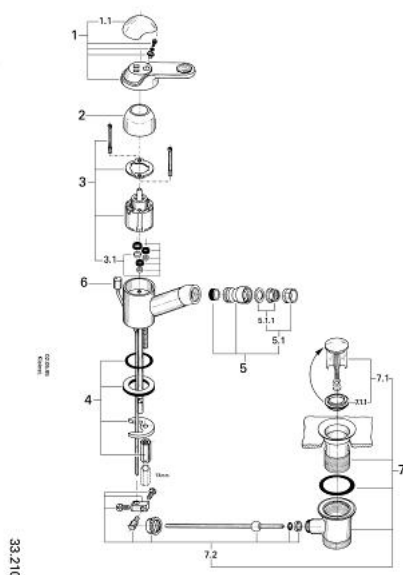

33 210 D00 EUROTREND BATERIE BIDEU MONOCOMANDĂ 1/2"

DESCRIEREA PRODUSULUI

- Colour: warm sunset
- instalare pe o singură gaură
- cartuş ceramic de 46 mm cu GROHE SilkMove
- aerator cu racord cu bilă
- set evacuare cu tijă
- sistem rapid de instalare
- suprafață GROHE LongLife

33 210 D00 EUROTREND BATERIE BIDEU MONOCOMANDĂ 1/2"

PIESE DE SCHIMB , ianuarie 1988 – now

- 1: Braț (Spare part-nr. 46210D00)
- 1.1: Capac de acoperire (Spare part-nr. 46211D00)
- 2: capac (Spare part-nr. 46242D00)
- 3: Cartuș (Spare part-nr. 46048000)
- 3.1: kit de etanșare (Spare part-nr. 46209000)
- 4: Ansamblu de fixare a tijei nefiletate (Spare part-nr. 46249000)
- 5: Aerator Saturator cu Racord cu bila (Spare part-nr. 13921D00)
- 5.1: Aerator (Spare part-nr. 13929D00)
- 5.1.1: kit de înlocuire pentru AeratorM22x1 si M24x1 (Spare part-nr. 45002000)
- 6: Tijă verticală (Spare part-nr. 46213DB0)
- 7: Set de scurgere 1 1/4" (Spare part-nr. 28910D00)
- 7.1: Fișa de conectare (Spare part-nr. 07182D00)
- 7.1.1: etanșare (Spare part-nr. 0506500M)
- 7.2: Tijă cu bilă (Spare part-nr. 07052000)