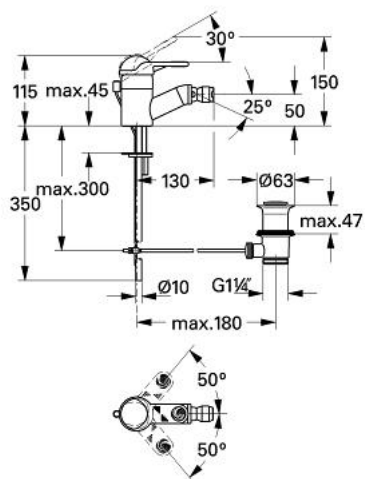

33 210 D00 EUROTREND BATERIE BIDEU MONOCOMANDĂ 1/2"

DESCRIEREA PRODUSULUI

- Colour: warm sunset
- instalare pe o singură gaură
- cartuş ceramic de 46 mm cu GROHE SilkMove
- aerator cu racord cu bilă
- set evacuare cu tijă
- sistem rapid de instalare
- suprafață GROHE LongLife

33 210 D00 EUROTREND BATERIE BIDEU MONOCOMANDĂ 1/2"

PIESE DE SCHIMB , ianuarie 1988 – now

- 1: Braț (Spare part-nr. 46210D00)
- 1.1: Capac de acoperire (Spare part-nr. 46211D00)
- 2: capac (Spare part-nr. 46242D00)
- 3: Cartuș (Spare part-nr. 46048000)
- 3.1: kit de etanșare (Spare part-nr. 46209000)
- 4: Ansamblu de fixare a tijei nefiletate (Spare part-nr. 46249000)
- 5: Aerator Saturator cu Racord cu bila (Spare part-nr. 13921D00)
- 5.1: Aerator (Spare part-nr. 13929D00)
- 5.1.1: kit de înlocuire pentru AeratorM22x1 si M24x1 (Spare part-nr. 45002000)
- 6: Tijă verticală (Spare part-nr. 46213DB0)
- 7: Set de scurgere 1 1/4" (Spare part-nr. 28910D00)
- 7.1: Fișa de conectare (Spare part-nr. 07182D00)
- 7.1.1: etanșare (Spare part-nr. 0506500M)
- 7.2: Tijă cu bilă (Spare part-nr. 07052000)