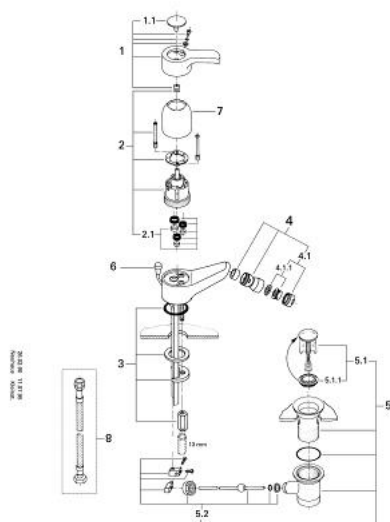

33 215 000 EURODISC BATERIE BIDEU MONOCOMANDĂ 1/2"

33 215

PIESE DE SCHIMB , ianuarie 1983 – now

1. 1: Braț 85 (Spare part-nr. 46053000)
   - 1.1: Capac de acoperire (Spare part-nr. 46063000)
   - 2: Cartuș (Spare part-nr. 46048000)
   - 2.1: kit de etanșare (Spare part-nr. 46209000)
   - 3: Ansamblu de fixare a tijei nefiletate (Spare part-nr. 46249000)
   - 4: Aerator Saturator cu Racord cu bila (Spare part-nr. 13921000)
   - 4.1: Aerator (Spare part-nr. 13929000)
   - 4.1.1: kit de înlocuire pentru AeratorM22x1 si M24x1 (Spare part-nr. 45002000)
   - 5: Set de scurgere 1 1/4" (Spare part-nr. 28910000)
   - 5.1: Fișa de conectare (Spare part-nr. 07182000)
   - 5.2: Tijă cu bilă (Spare part-nr. 07052000)
   - 6: Tijă verticală (Spare part-nr. 46213000)
   - 7: capac (Spare part-nr. 03827000)
   - 8: Furtun de legătură, 300 mm (Spare part-nr. 45120000)*
2. Optional accessories