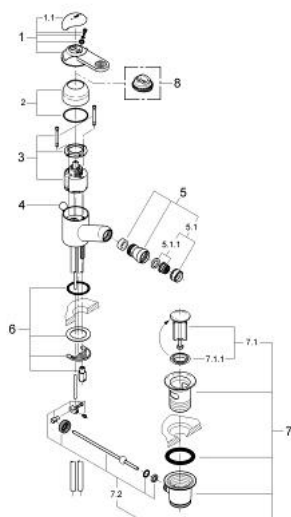

33 218 IB0 EUROTREND BATERIE BIDEU MONOCOMANDĂ 1/2"

DESCRIEREA PRODUSULUI

- Colour: chrome/softblack
- instalare pe o singură gaură
- cartuş ceramic de 46 mm cu GROHE SilkMove
- limitator de debit reglabil
- aerator cu racord cu bilă
- set evacuare cu tijă
- sistem rapid de instalare
- limitator de temperatură opțional cu nr. de referință 46 308

33 218 IB0 EUROTREND BATERIE BIDEU MONOCOMANDĂ 1/2"

PIESE DE SCHIMB , ianuarie 1999 – now

- 1: Braț (Spare part-nr. 46233IB0)
- 1.1: Capac de acoperire (Spare part-nr. 46234000)
- 2: capac (Spare part-nr. 46242000)
- 3: Cartuș (Spare part-nr. 46048000)
- 4: Tijă verticală (Spare part-nr. 46232IB0)
- 5: Aerator cu racord cu bila (Spare part-nr. 07784000)
- 5.1: Aerator (Spare part-nr. 13929000)
- 5.1.1: kit de înlocuire pentru AeratorM22x1 si M24x1 (Spare part-nr. 45002000)
- 6: Ansamblu de fixare a tijei nefiletate (Spare part-nr. 46249000)
- 7: Set de scurgere 1 1/4" (Spare part-nr. 28910000)
- 7.1: Fișa de conectare (Spare part-nr. 07182000)
- 7.2: Tijă cu bilă (Spare part-nr. 07052000)
- 8: Limitator de temperatură (Spare part-nr. 46308000)*