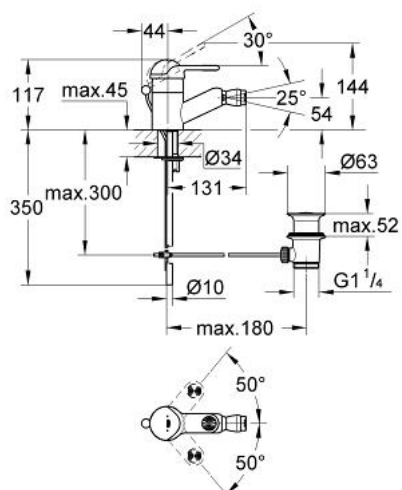

33 218 IB0 EUROTREND BATERIE BIDEU MONOCOMANDĂ 1/2"

DESCRIEREA PRODUSULUI

- Colour: chrome/softblack
- instalare pe o singură gaură
- cartuş ceramic de 46 mm cu GROHE SilkMove
- limitator de debit reglabil
- aerator cu racord cu bilă
- set evacuare cu tijă
- sistem rapid de instalare
- limitator de temperatură opțional cu nr. de referință 46 308

33 218 IB0 EUROTREND BATERIE BIDEU MONOCOMANDĂ 1/2"

PIESE DE SCHIMB , ianuarie 1999 – now

- 1: Braț (Spare part-nr. 46233IB0)
- 1.1: Capac de acoperire (Spare part-nr. 46234000)
- 2: capac (Spare part-nr. 46242000)
- 3: Cartuș (Spare part-nr. 46048000)
- 4: Tijă verticală (Spare part-nr. 46232IB0)
- 5: Aerator cu racord cu bila (Spare part-nr. 07784000)
- 5.1: Aerator (Spare part-nr. 13929000)
- 5.1.1: kit de înlocuire pentru AeratorM22x1 si M24x1 (Spare part-nr. 45002000)
- 6: Ansamblu de fixare a tijei nefiletate (Spare part-nr. 46249000)
- 7: Set de scurgere 1 1/4" (Spare part-nr. 28910000)
- 7.1: Fișa de conectare (Spare part-nr. 07182000)
- 7.2: Tijă cu bilă (Spare part-nr. 07052000)
- 8: Limitator de temperatură (Spare part-nr. 46308000)*