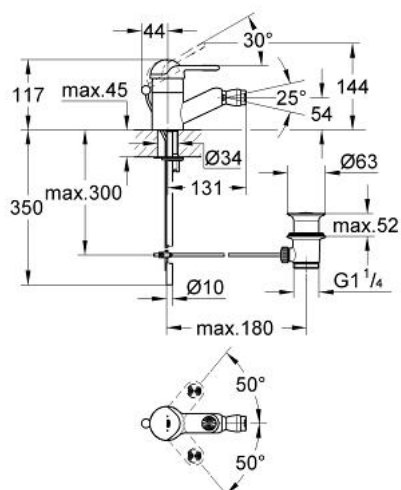

33 218 L00 EUROTREND BATERIE BIDEU MONOCOMANDĂ 1/2"

DESCRIEREA PRODUSULUI

- Colour: alb
- instalare pe o singură gaură
- cartuş ceramic de 46 mm cu GROHE SilkMove
- limitator de debit reglabil
- aerator cu racord cu bilă
- set evacuare cu tijă
- sistem rapid de instalare
- limitator de temperatură opțional cu nr. de referință 46 308

33 218 L00 EUROTREND BATERIE BIDEU MONOCOMANDĂ 1/2"

PIESE DE SCHIMB , ianuarie 1999 – now

- 1: Braț (Spare part-nr. 46233L00)
 - 1.1: Capac de acoperire (Spare part-nr. 46234L00)
 - 2: capac (Spare part-nr. 46242L00)
 - 3: Cartuș (Spare part-nr. 46048000)
 - 4: Tijă verticală (Spare part-nr. 46232L00)
 - 5: Aerator cu racord cu bila (Spare part-nr. 07784L00)
 - 5.1: Aerator (Spare part-nr. 13929L00)
 - 5.1.1: kit de înlocuire pentru AeratorM22x1 si M24x1 (Spare part-nr. 45002000)
 - 6: Ansamblu de fixare a tijei nefiletate (Spare part-nr. 46249000)
 - 7: Set de scurgere 1 1/4" (Spare part-nr. 28910L00)
 - 7.1: Fișa de conectare (Spare part-nr. 07182L00)
 - 7.1.1: etanșare (Spare part-nr. 0506500M)
 - 7.2: Tijă cu bilă (Spare part-nr. 07052000)
 - 8: Limitator de temperatură (Spare part-nr. 46308000)*
- * Optional accessories