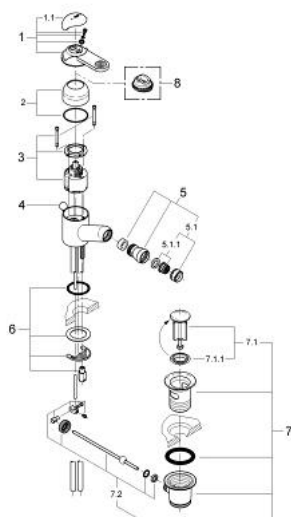

33 218 L00 EUROTREND BATERIE BIDEU MONOCOMANDĂ 1/2"

DESCRIEREA PRODUSULUI

- Colour: alb
- instalare pe o singură gaură
- cartuş ceramic de 46 mm cu GROHE SilkMove
- limitator de debit reglabil
- aerator cu racord cu bilă
- set evacuare cu tijă
- sistem rapid de instalare
- limitator de temperatură opțional cu nr. de referință 46 308

33 218 L00 EUROTREND BATERIE BIDEU MONOCOMANDĂ 1/2"

PIESE DE SCHIMB , ianuarie 1999 – now

- 1: Braț (Spare part-nr. 46233L00)
 - 1.1: Capac de acoperire (Spare part-nr. 46234L00)
 - 2: capac (Spare part-nr. 46242L00)
 - 3: Cartuș (Spare part-nr. 46048000)
 - 4: Tijă verticală (Spare part-nr. 46232L00)
 - 5: Aerator cu racord cu bila (Spare part-nr. 07784L00)
 - 5.1: Aerator (Spare part-nr. 13929L00)
 - 5.1.1: kit de înlocuire pentru AeratorM22x1 si M24x1 (Spare part-nr. 45002000)
 - 6: Ansamblu de fixare a tijei nefiletate (Spare part-nr. 46249000)
 - 7: Set de scurgere 1 1/4" (Spare part-nr. 28910L00)
 - 7.1: Fișa de conectare (Spare part-nr. 07182L00)
 - 7.1.1: etanșare (Spare part-nr. 0506500M)
 - 7.2: Tijă cu bilă (Spare part-nr. 07052000)
 - 8: Limitator de temperatură (Spare part-nr. 46308000)*
- * Optional accessories