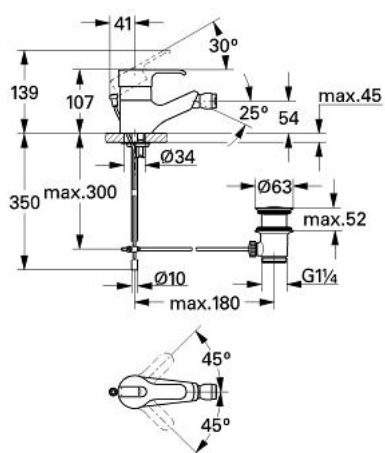

33 225 000 EURODISC BATERIE BIDEU MONOCOMANDĂ 1/2"

DESCRIEREA PRODUSULUI

- Colour: cromat
- instalare pe o singură gaură
- cartuş ceramic de 46 mm cu GROHE SilkMove
- limitator de debit reglabil
- reglare debit minim de aproximativ 2.5 l/min
- aerator cu racord cu bilă
- set evacuare cu tijă
- sistem rapid de instalare
- limitator de temperatură opțional cu nr. de referință 46 308
- suprafață GROHE LongLife

33 225 000 EURODISC BATERIE BIDEU MONOCOMANDĂ 1/2"

PIESE DE SCHIMB , ianuarie 1991 – now

- 1: Braț (Spare part-nr. 46183000)
- 1.1: Capac de acoperire (Spare part-nr. 46184000)
- 2: capac (Spare part-nr. 46242000)
- 3: Limitator de temperatura(de la 46 048 până în '96) (Spare part-nr. 46153000)
- 3: Limitator de temperatură (Spare part-nr. 46308000)
- 4: Cartuș (Spare part-nr. 46048000)
- 4.1: kit de etanșare (Spare part-nr. 46209000)
- 5: Tijă verticală (Spare part-nr. 46213000)
- 6: Ansamblu de fixare a tijei nefiletate (Spare part-nr. 46249000)
- 7: Aerator Saturator cu Racord cu bila (Spare part-nr. 13921000)
- 7.1: Aerator (Spare part-nr. 13929000)
- 7.1.1: kit de înlocuire pentru AeratorM22x1 si M24x1 (Spare part-nr. 45002000)
- 8: Set de scurgere 1 1/4" (Spare part-nr. 28910000)
- 8.1: Fișa de conectare (Spare part-nr. 07182000)
- 8.2: Tijă cu bilă (Spare part-nr. 07052000)