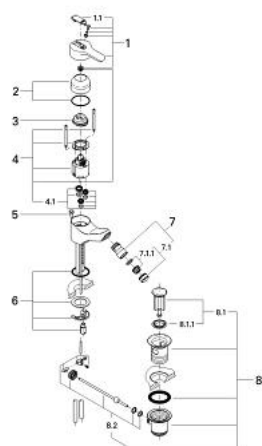

33 225 000 EURODISC BATERIE BIDEU MONOCOMANDĂ 1/2"

DESCRIEREA PRODUSULUI

- Colour: cromat
- instalare pe o singură gaură
- cartuş ceramic de 46 mm cu GROHE SilkMove
- limitator de debit reglabil
- reglare debit minim de aproximativ 2.5 l/min
- aerator cu racord cu bilă
- set evacuare cu tijă
- sistem rapid de instalare
- limitator de temperatură opțional cu nr. de referință 46 308
- suprafață GROHE LongLife

33 225 000 EURODISC BATERIE BIDEU MONOCOMANDĂ 1/2"

PIESE DE SCHIMB , ianuarie 1991 – now

- 1: Braț (Spare part-nr. 46183000)
- 1.1: Capac de acoperire (Spare part-nr. 46184000)
- 2: capac (Spare part-nr. 46242000)
- 3: Limitator de temperatura(de la 46 048 până în '96) (Spare part-nr. 46153000)
- 3: Limitator de temperatură (Spare part-nr. 46308000)
- 4: Cartuș (Spare part-nr. 46048000)
- 4.1: kit de etanșare (Spare part-nr. 46209000)
- 5: Tijă verticală (Spare part-nr. 46213000)
- 6: Ansamblu de fixare a tijei nefiletate (Spare part-nr. 46249000)
- 7: Aerator Saturator cu Racord cu bila (Spare part-nr. 13921000)
- 7.1: Aerator (Spare part-nr. 13929000)
- 7.1.1: kit de înlocuire pentru AeratorM22x1 si M24x1 (Spare part-nr. 45002000)
- 8: Set de scurgere 1 1/4" (Spare part-nr. 28910000)
- 8.1: Fișa de conectare (Spare part-nr. 07182000)
- 8.2: Tijă cu bilă (Spare part-nr. 07052000)