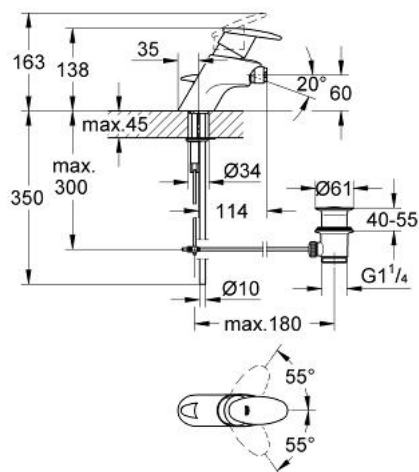

## 33 227 000 TARON BATERIE BIDEU MONOCOMANDĂ 1/2"

### DESCRIEREA PRODUSULUI

- Colour: cromat
- instalare pe o singură gaură
- cartuş ceramic de 35 mm cu GROHE SilkMove
- limitator de debit reglabil
- aerator cu racord cu bilă
- set evacuare cu tijă
- țevi de cupru
- sistem rapid de instalare
- limitator de temperatură opțional cu nr. de referință 46 375
- suprafață GROHE LongLife

### PIESE DE SCHIMB , ianuarie 2002 – now

- 1: Braț (Spare part-nr. 46371000)
  - 1.1: Set de fixare (Spare part-nr. 46372V00)
  - 2: capac (Spare part-nr. 46373000)
  - 3: inel (Spare part-nr. 03425000)
  - 4: Cartuș (Spare part-nr. 46374000)
  - 5: Tijă verticală (Spare part-nr. 46376000)
  - 6: Ansamblu de fixare a tijei nefiletate (Spare part-nr. 46122000)
  - 7: inel de compensare (Spare part-nr. 03435000)
  - 8: Aerator cu racord cu bila (Spare part-nr. 13912000)
  - 8.1: Aerator (Spare part-nr. 13929000)
  - 8.1.1: kit de înlocuire pentru AeratorM22x1 si M24x1 (Spare part-nr. 45002000)
  - 9: Set de scurgere 1 1/4" (Spare part-nr. 28910000)
  - 9.1: Fișa de conectare (Spare part-nr. 07182000)
  - 9.2: Tijă cu bilă (Spare part-nr. 07052000)
  - 10: Limitator de temperatură (Spare part-nr. 46375000)\*
  - 11: placă de susținere (Spare part-nr. 05334000)\*
- \* Optional accessories