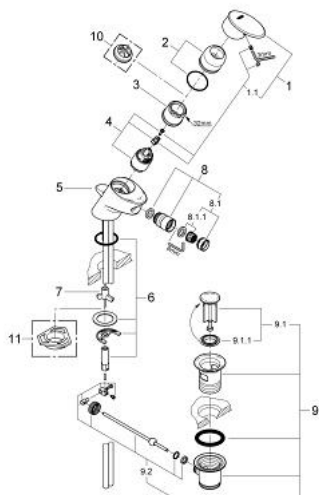

## 33 227 000 TARON BATERIE BIDEU MONOCOMANDĂ 1/2"

### DESCRIEREA PRODUSULUI

- Colour: cromat
- instalare pe o singură gaură
- cartuş ceramic de 35 mm cu GROHE SilkMove
- limitator de debit reglabil
- aerator cu racord cu bilă
- set evacuare cu tijă
- țevi de cupru
- sistem rapid de instalare
- limitator de temperatură opțional cu nr. de referință 46 375
- suprafață GROHE LongLife

### PIESE DE SCHIMB , ianuarie 2002 – now

- 1: Braț (Spare part-nr. 46371000)
  - 1.1: Set de fixare (Spare part-nr. 46372V00)
  - 2: capac (Spare part-nr. 46373000)
  - 3: inel (Spare part-nr. 03425000)
  - 4: Cartuș (Spare part-nr. 46374000)
  - 5: Tijă verticală (Spare part-nr. 46376000)
  - 6: Ansamblu de fixare a tijei nefiletate (Spare part-nr. 46122000)
  - 7: inel de compensare (Spare part-nr. 03435000)
  - 8: Aerator cu racord cu bila (Spare part-nr. 13912000)
  - 8.1: Aerator (Spare part-nr. 13929000)
  - 8.1.1: kit de înlocuire pentru AeratorM22x1 si M24x1 (Spare part-nr. 45002000)
  - 9: Set de scurgere 1 1/4" (Spare part-nr. 28910000)
  - 9.1: Fișa de conectare (Spare part-nr. 07182000)
  - 9.2: Tijă cu bilă (Spare part-nr. 07052000)
  - 10: Limitator de temperatură (Spare part-nr. 46375000)\*
  - 11: placă de susținere (Spare part-nr. 05334000)\*
- \* Optional accessories