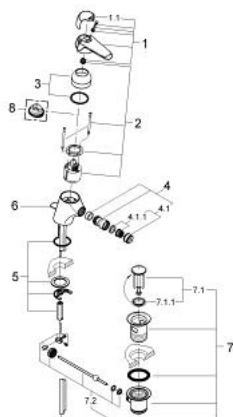

### DESCRIEREA PRODUSULUI

- Colour: cromat
- instalare pe o singură gaură
- cartuş ceramic de 46 mm cu GROHE SilkMove
- limitator de debit reglabil
- reglare debit minim de aproximativ 2.5 l/min
- aerator cu racord cu bilă
- set evacuare cu tijă
- sistem rapid de instalare
- limitator de temperatură opțional cu nr. de referință 46 308
- suprafață GROHE LongLife

### PIESE DE SCHIMB , ianuarie 1992 – now

- 1: Braț (Spare part-nr. 46125IP0)
- 1.1: capac (Spare part-nr. 46126P00)
- 2: Cartuș (Spare part-nr. 46048000)
- 3: capac (Spare part-nr. 46242000)
- 4: Aerator Saturator cu Racord cu bila (Spare part-nr. 13921000)
- 4.1: Aerator (Spare part-nr. 13929000)
- 4.1.1: kit de înlocuire pentru AeratorM22x1 si M24x1 (Spare part-nr. 45002000)
- 5: Ansamblu de fixare a tijei nefiletate (Spare part-nr. 46122000)
- 6: Tijă verticală (Spare part-nr. 06048000)
- 7: Set de scurgere 1 1/4" (Spare part-nr. 28910000)
- 7.1: Fișa de conectare (Spare part-nr. 07182000)
- 7.2: Tijă cu bilă (Spare part-nr. 07052000)
- 8: Limitator de temperatura(de la 46 048 până în '96) (Spare part-nr. 46153000)
- \*
- 8: Limitator de temperatură (Spare part-nr. 46308000)\*
- \* Optional accessories