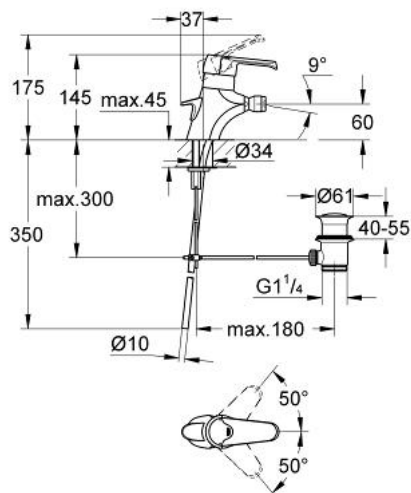

### DESCRIEREA PRODUSULUI

- Colour: cromat
- instalare pe o singură gaură
- cartuş ceramic de 46 mm cu GROHE SilkMove
- limitator de debit reglabil
- reglare debit minim de aproximativ 2.5 l/min
- aerator cu racord cu bilă
- set evacuare cu tijă
- sistem rapid de instalare
- limitator de temperatură opțional cu nr. de referință 46 308
- suprafață GROHE LongLife

### PIESE DE SCHIMB , ianuarie 1992 – now

- 1: Braț (Spare part-nr. 46125IP0)
- 1.1: capac (Spare part-nr. 46126P00)
- 2: Cartuș (Spare part-nr. 46048000)
- 3: capac (Spare part-nr. 46242000)
- 4: Aerator Saturator cu Racord cu bila (Spare part-nr. 13921000)
- 4.1: Aerator (Spare part-nr. 13929000)
- 4.1.1: kit de înlocuire pentru AeratorM22x1 si M24x1 (Spare part-nr. 45002000)
- 5: Ansamblu de fixare a tijei nefiletate (Spare part-nr. 46122000)
- 6: Tijă verticală (Spare part-nr. 06048000)
- 7: Set de scurgere 1 1/4" (Spare part-nr. 28910000)
- 7.1: Fișa de conectare (Spare part-nr. 07182000)
- 7.2: Tijă cu bilă (Spare part-nr. 07052000)
- 8: Limitator de temperatura(de la 46 048 până în '96) (Spare part-nr. 46153000)
- \*
- 8: Limitator de temperatură (Spare part-nr. 46308000)\*
- \* Optional accessories