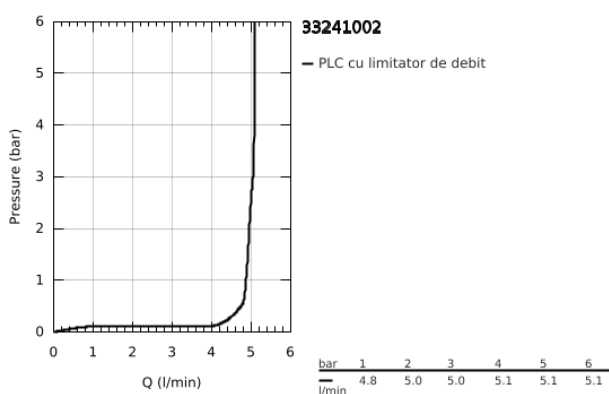

## 33 241 002 EUROPLUS BATERIE BIDEU MONOCOMANDĂ 1/2" MĂRIMEA S

### DESCRIEREA PRODUSULUI

- Colour: cromat
- instalare pe o singură gaură
- mâner din metal
- cartuş ceramic de 35 mm cu GROHE SilkMove
- limitator de debit reglabil
- reglare debit minim de aproximativ 2.5 l/min
- limitator temperatură
- suprafață GROHE LongLife
- sistem de instalare GROHE FastFixationcu suport de centrare
- aerator cu racord cu bilă
- set evacuare cu tijă
- racorduri flexibile de conectare la apă