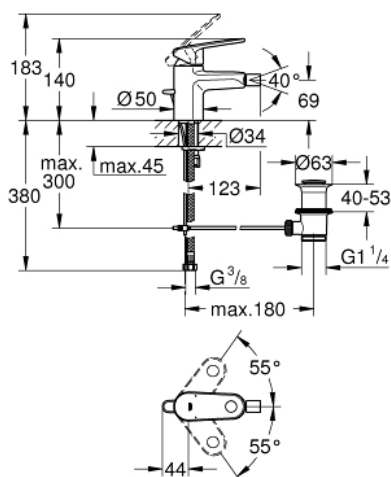

## 33 241 002 EUROPLUS BATERIE BIDEU MONOCOMANDĂ 1/2" MĂRIMEA S

### DESCRIEREA PRODUSULUI

- Colour: cromat
- instalare pe o singură gaură
- mâner din metal
- cartuş ceramic de 35 mm cu GROHE SilkMove
- limitator de debit reglabil
- reglare debit minim de aproximativ 2.5 l/min
- limitator temperatură
- suprafață GROHE LongLife
- sistem de instalare GROHE FastFixationcu suport de centrare
- aerator cu racord cu bilă
- set evacuare cu tijă
- racorduri flexibile de conectare la apă

### PIESE DE SCHIMB , septembrie 2017 – now

- 1: Braț (Spare part-nr. 46647000)
  - 2: capac (Spare part-nr. 46492000)
  - 3: Screw coupling (Spare part-nr. 46460000)
  - 4: Cartuș (Spare part-nr. 46374000)
  - 5: Tijă verticală (Spare part-nr. 64304000)
  - 6: Aerator (Spare part-nr. 13998000)
  - 7: Ansamblu de fixare a tijeii nefiletate (Spare part-nr. 46645000)
  - 8: Set de scurgere 1 1/4" (Spare part-nr. 28910000)
  - 8.1: Fișă de conectare (Spare part-nr. 07182000)
  - 8.2: Tijă cu bilă (Spare part-nr. 07052000)
  - 9: Tijă cu bilă (Spare part-nr. 07341000)\*
  - 10: Cheie pentru montare (Spare part-nr. 19017000)\*
  - 11: Cheie tubulară (Spare part-nr. 19332000)\*
- \* Optional accessories