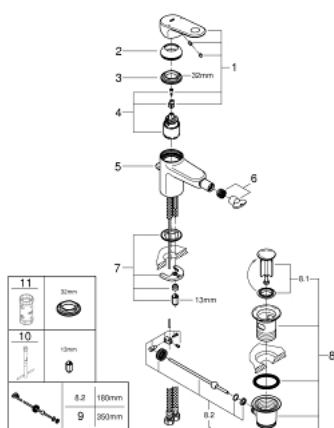

## 33 241 002 EUROPLUS BATERIE BIDEU MONOCOMANDĂ 1/2" MĂRIMEA S

### DESCRIEREA PRODUSULUI

- Colour: cromat
- instalare pe o singură gaură
- mâner din metal
- cartuş ceramic de 35 mm cu GROHE SilkMove
- limitator de debit reglabil
- reglare debit minim de aproximativ 2.5 l/min
- limitator temperatură
- suprafață GROHE LongLife
- sistem de instalare GROHE FastFixationcu suport de centrare
- aerator cu racord cu bilă
- set evacuare cu tijă
- racorduri flexibile de conectare la apă

### PIESE DE SCHIMB , septembrie 2017 – now

- 1: Braț (Spare part-nr. 46647000)
  - 2: capac (Spare part-nr. 46492000)
  - 3: Screw coupling (Spare part-nr. 46460000)
  - 4: Cartuș (Spare part-nr. 46374000)
  - 5: Tijă verticală (Spare part-nr. 64304000)
  - 6: Aerator (Spare part-nr. 13998000)
  - 7: Ansamblu de fixare a tijeii nefiletate (Spare part-nr. 46645000)
  - 8: Set de scurgere 1 1/4" (Spare part-nr. 28910000)
  - 8.1: Fișă de conectare (Spare part-nr. 07182000)
  - 8.2: Tijă cu bilă (Spare part-nr. 07052000)
  - 9: Tijă cu bilă (Spare part-nr. 07341000)\*
  - 10: Cheie pentru montare (Spare part-nr. 19017000)\*
  - 11: Cheie tubulară (Spare part-nr. 19332000)\*
- \* Optional accessories