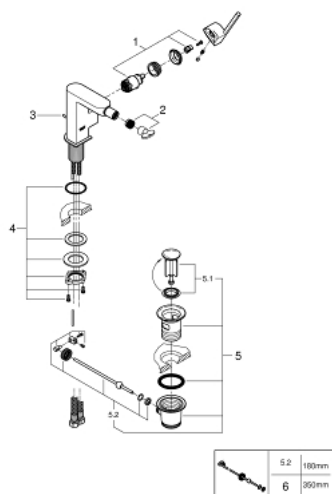

33 241 003 GROHE PLUS BATERIE BIDEU MONOCOMANDĂ 1/2"

DESCRIEREA PRODUSULUI

- Colour: cromat
- instalare pe o singură gaură
- mâner din metal
- cartuş ceramic de 28 mm cu GROHE SilkMove
- cu limitator de temperatură
- suprafață GROHE LongLife
- sistem rapid de instalare
- aerator cu racord cu bilă
- set evacuare cu tijă
- racorduri flexibile de conectare la apă
- presiunea minimă recomandată 1.0 bar

33 241 003 GROHE PLUS BATERIE BIDEU MONOCOMANDĂ 1/2"

PIESE DE SCHIMB , august 2018 – now

- 1: Cartuş (Spare part-nr. 46963000)
- 2: Flow control set (Spare part-nr. 48470000)
- 3: Tijă verticală (Spare part-nr. 46739000)
- 4: Ansamblu de fixare a tijeii nefiletate (Spare part-nr. 48384000)
- 5: Set de scurgere 1 1/4" (Spare part-nr. 28910000)
- 5.1: Fişa de conectare (Spare part-nr. 07182000)
- 5.2: Tijă cu bilă (Spare part-nr. 07052000)
- 6: Tijă cu bilă (Spare part-nr. 07341000)*