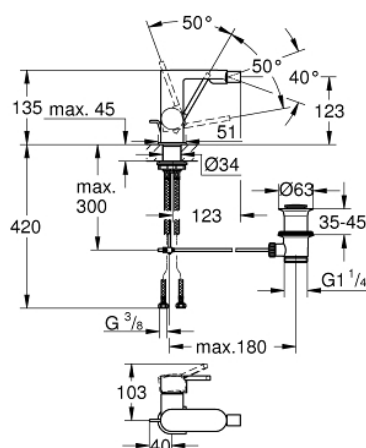

33 241 003 GROHE PLUS BATERIE BIDEU MONOCOMANDĂ 1/2"

DESCRIEREA PRODUSULUI

- Colour: cromat
- instalare pe o singură gaură
- mâner din metal
- cartuş ceramic de 28 mm cu GROHE SilkMove
- cu limitator de temperatură
- suprafață GROHE LongLife
- sistem rapid de instalare
- aerator cu racord cu bilă
- set evacuare cu tijă
- racorduri flexibile de conectare la apă
- presiunea minimă recomandată 1.0 bar

33 241 003 GROHE PLUS BATERIE BIDEU MONOCOMANDĂ 1/2"

PIESE DE SCHIMB , august 2018 – now

- 1: Cartuş (Spare part-nr. 46963000)
- 2: Flow control set (Spare part-nr. 48470000)
- 3: Tijă verticală (Spare part-nr. 46739000)
- 4: Ansamblu de fixare a tijeii nefiletate (Spare part-nr. 48384000)
- 5: Set de scurgere 1 1/4" (Spare part-nr. 28910000)
- 5.1: Fişa de conectare (Spare part-nr. 07182000)
- 5.2: Tijă cu bilă (Spare part-nr. 07052000)
- 6: Tijă cu bilă (Spare part-nr. 07341000)*