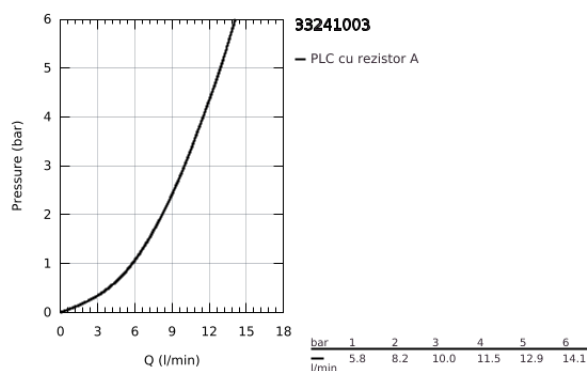

33 241 003 GROHE PLUS BATERIE BIDEU MONOCOMANDĂ 1/2"

DESCRIEREA PRODUSULUI

- Colour: cromat
- instalare pe o singură gaură
- mâner din metal
- cartuş ceramic de 28 mm cu GROHE SilkMove
- cu limitator de temperatură
- suprafață GROHE LongLife
- sistem rapid de instalare
- aerator cu racord cu bilă
- set evacuare cu tijă
- racorduri flexibile de conectare la apă
- presiunea minimă recomandată 1.0 bar

33 241 003 GROHE PLUS BATERIE BIDEU MONOCOMANDĂ 1/2"

PIESE DE SCHIMB , august 2018 – now

- 1: Cartuş (Spare part-nr. 46963000)
- 2: Flow control set (Spare part-nr. 48470000)
- 3: Tijă verticală (Spare part-nr. 46739000)
- 4: Ansamblu de fixare a tijeii nefiletate (Spare part-nr. 48384000)
- 5: Set de scurgere 1 1/4" (Spare part-nr. 28910000)
- 5.1: Fişa de conectare (Spare part-nr. 07182000)
- 5.2: Tijă cu bilă (Spare part-nr. 07052000)
- 6: Tijă cu bilă (Spare part-nr. 07341000)*