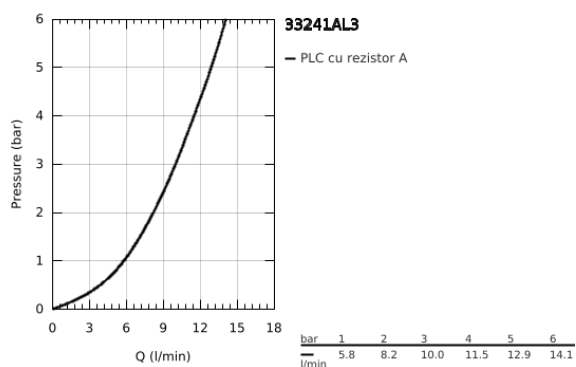

## 33 241 AL3 GROHE PLUS BATERIE BIDEU MONOCOMANDĂ 1/2"

### DESCRIEREA PRODUSULUI

- Colour: brushed hard graphite
- instalare pe o singură gaură
- mâner din metal
- cartuş ceramic de 28 mm cu GROHE SilkMove
- cu limitator de temperatură
- finisaj GROHE LongLife
- sistem rapid de instalare
- aerator cu racord cu bilă
- set evacuare cu tijă
- racorduri flexibile de conectare la apă
- presiunea minimă recomandată 1.0 bar