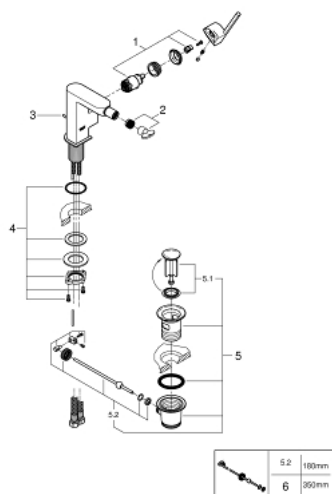

## 33 241 AL3 GROHE PLUS BATERIE BIDEU MONOCOMANDĂ 1/2"

### DESCRIEREA PRODUSULUI

- Colour: brushed hard graphite
- instalare pe o singură gaură
- mâner din metal
- cartuş ceramic de 28 mm cu GROHE SilkMove
- cu limitator de temperatură
- finisaj GROHE LongLife
- sistem rapid de instalare
- aerator cu racord cu bilă
- set evacuare cu tijă
- racorduri flexibile de conectare la apă
- presiunea minimă recomandată 1.0 bar

### PIESE DE SCHIMB , martie 2019 – now

- 1: Cartuş (Spare part-nr. 46963000)
- 2: Flow control set (Spare part-nr. 48470000)
- 3: Tijă verticală (Spare part-nr. 46739AL0)
- 4: Ansamblu de fixare a tijeii nefiletate (Spare part-nr. 48384000)
- 5: Set de scurgere 1 1/4" (Spare part-nr. 28910AL0)
- 5.1: Fişa de conectare (Spare part-nr. 07182AL0)
- 5.2: Tijă cu bilă (Spare part-nr. 07052000)
- 6: Tijă cu bilă (Spare part-nr. 07341000)\*