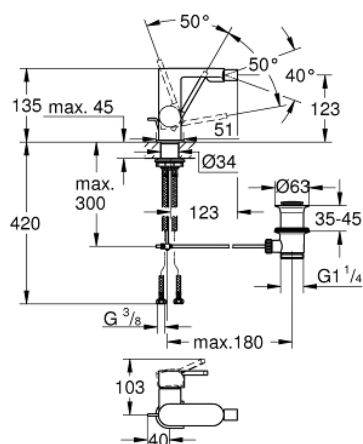

## 33 241 AL3 GROHE PLUS BATERIE BIDEU MONOCOMANDĂ 1/2"

### DESCRIEREA PRODUSULUI

- Colour: brushed hard graphite
- instalare pe o singură gaură
- mâner din metal
- cartuş ceramic de 28 mm cu GROHE SilkMove
- cu limitator de temperatură
- finisaj GROHE LongLife
- sistem rapid de instalare
- aerator cu racord cu bilă
- set evacuare cu tijă
- racorduri flexibile de conectare la apă
- presiunea minimă recomandată 1.0 bar

### PIESE DE SCHIMB , martie 2019 – now

- 1: Cartuş (Spare part-nr. 46963000)
- 2: Flow control set (Spare part-nr. 48470000)
- 3: Tijă verticală (Spare part-nr. 46739AL0)
- 4: Ansamblu de fixare a tijeii nefiletate (Spare part-nr. 48384000)
- 5: Set de scurgere 1 1/4" (Spare part-nr. 28910AL0)
- 5.1: Fişa de conectare (Spare part-nr. 07182AL0)
- 5.2: Tijă cu bilă (Spare part-nr. 07052000)
- 6: Tijă cu bilă (Spare part-nr. 07341000)\*