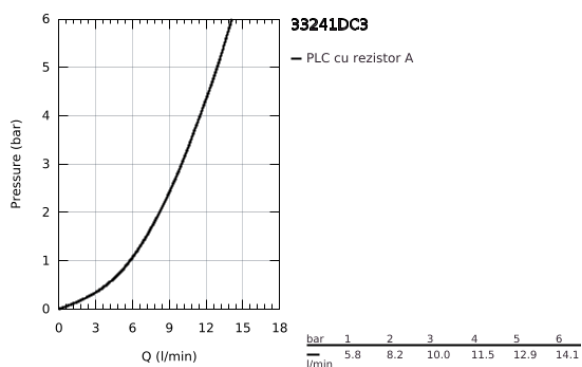

33 241 DC3 GROHE PLUS BATERIE BIDEU MONOCOMANDĂ 1/2"

DESCRIEREA PRODUSULUI

- Colour: supersteel
- instalare pe o singură gaură
- mâner din metal
- cartuş ceramic de 28 mm cu GROHE SilkMove
- cu limitator de temperatură
- finisaj GROHE LongLife
- sistem rapid de instalare
- aerator cu racord cu bilă
- set evacuare cu tijă
- racorduri flexibile de conectare la apă
- presiunea minimă recomandată 1.0 bar

33 241 DC3 GROHE PLUS BATERIE BIDEU MONOCOMANDĂ 1/2"

PIESE DE SCHIMB , ianuarie 2019 – now

- 1: Cartuş (Spare part-nr. 46963000)
- 2: Flow control set (Spare part-nr. 48470000)
- 3: Tijă verticală (Spare part-nr. 46739EN0)
- 4: Ansamblu de fixare a tijeii nefiletate (Spare part-nr. 48384000)
- 5: Set de scurgere 1 1/4" (Spare part-nr. 28910DC0)
- 5.1: Fişa de conectare (Spare part-nr. 07182DC0)
- 5.2: Tijă cu bilă (Spare part-nr. 07052000)
- 6: Tijă cu bilă (Spare part-nr. 07341000)*