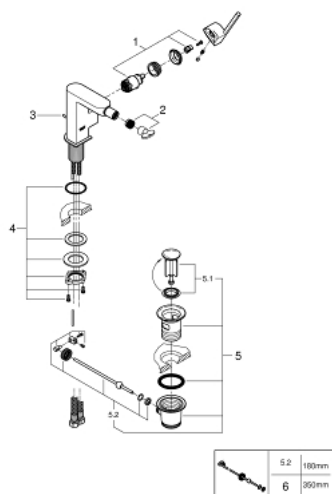

33 241 DC3 GROHE PLUS BATERIE BIDEU MONOCOMANDĂ 1/2"

DESCRIEREA PRODUSULUI

- Colour: supersteel
- instalare pe o singură gaură
- mâner din metal
- cartuş ceramic de 28 mm cu GROHE SilkMove
- cu limitator de temperatură
- finisaj GROHE LongLife
- sistem rapid de instalare
- aerator cu racord cu bilă
- set evacuare cu tijă
- racorduri flexibile de conectare la apă
- presiunea minimă recomandată 1.0 bar

33 241 DC3 GROHE PLUS BATERIE BIDEU MONOCOMANDĂ 1/2"

PIESE DE SCHIMB , ianuarie 2019 – now

- 1: Cartuş (Spare part-nr. 46963000)
- 2: Flow control set (Spare part-nr. 48470000)
- 3: Tijă verticală (Spare part-nr. 46739EN0)
- 4: Ansamblu de fixare a tijeii nefiletate (Spare part-nr. 48384000)
- 5: Set de scurgere 1 1/4" (Spare part-nr. 28910DC0)
- 5.1: Fişa de conectare (Spare part-nr. 07182DC0)
- 5.2: Tijă cu bilă (Spare part-nr. 07052000)
- 6: Tijă cu bilă (Spare part-nr. 07341000)*