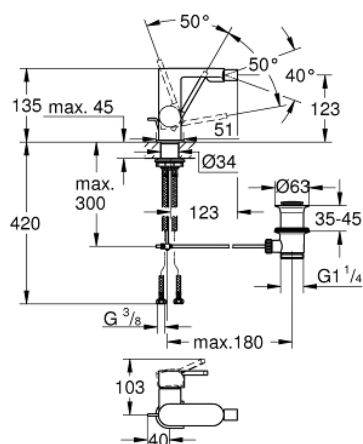

33 241 DC3 GROHE PLUS BATERIE BIDEU MONOCOMANDĂ 1/2"

DESCRIEREA PRODUSULUI

- Colour: supersteel
- instalare pe o singură gaură
- mâner din metal
- cartuş ceramic de 28 mm cu GROHE SilkMove
- cu limitator de temperatură
- finisaj GROHE LongLife
- sistem rapid de instalare
- aerator cu racord cu bilă
- set evacuare cu tijă
- racorduri flexibile de conectare la apă
- presiunea minimă recomandată 1.0 bar

33 241 DC3 GROHE PLUS BATERIE BIDEU MONOCOMANDĂ 1/2"

PIESE DE SCHIMB , ianuarie 2019 – now

- 1: Cartuş (Spare part-nr. 46963000)
- 2: Flow control set (Spare part-nr. 48470000)
- 3: Tijă verticală (Spare part-nr. 46739EN0)
- 4: Ansamblu de fixare a tijeii nefiletate (Spare part-nr. 48384000)
- 5: Set de scurgere 1 1/4" (Spare part-nr. 28910DC0)
- 5.1: Fişa de conectare (Spare part-nr. 07182DC0)
- 5.2: Tijă cu bilă (Spare part-nr. 07052000)
- 6: Tijă cu bilă (Spare part-nr. 07341000)*