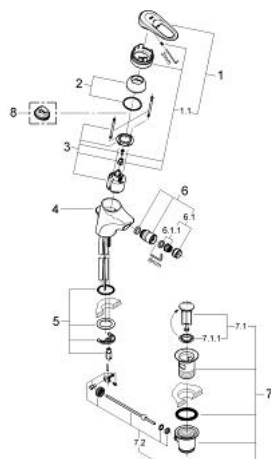

33 241 IG0 EUROPLUS BATERIE BIDEU MONOCOMANDĂ 1/2"

DESCRIEREA PRODUSULUI

- Colour: chrome/gold
- instalare pe o singură gaură
- cartuş ceramic de 46 mm cu GROHE SilkMove
- limitator de debit reglabil
- reglare debit minim de aproximativ 2.5 l/min
- aerator cu racord cu bilă
- set evacuare cu tijă
- sistem rapid de instalare
- fixare mascată a pârgheii
- limitator de temperatură opțional cu nr. de referință 46 308
- suprafață GROHE LongLife

33 241 IG0 EUROPLUS BATERIE BIDEU MONOCOMANDĂ 1/2"

PIESE DE SCHIMB , ianuarie 1997 – now

- 1: Braț (Spare part-nr. 46415IG0)
 - 1.1: kit de înlocuire pentru fixare (Spare part-nr. 46416IG0)
 - 2: capac (Spare part-nr. 46417000)
 - 3: Cartuș (Spare part-nr. 46048000)
 - 4: Tijă verticală (Spare part-nr. 46418000)
 - 5: Ansamblu de fixare a tijei nefiletate (Spare part-nr. 46249000)
 - 6: Aerator cu racord cu bila (Spare part-nr. 13912IG0)
 - 6.1: Aerator (Spare part-nr. 13929G00)
 - 6.1.1: kit de înlocuire pentru AeratorM22x1 si M24x1 (Spare part-nr. 45002000)
 - 7: Set de scurgere 1 1/4" (Spare part-nr. 28910IG0)
 - 7.1: Fișa de conectare (Spare part-nr. 07182G00)
 - 7.2: Tijă cu bilă (Spare part-nr. 07052000)
 - 8: Limitator de temperatură (Spare part-nr. 46308000)*
- * Optional accessories