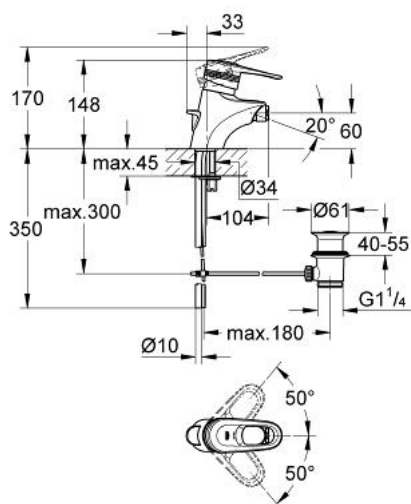

33 241 IG0 EUROPLUS BATERIE BIDEU MONOCOMANDĂ 1/2"

DESCRIEREA PRODUSULUI

- Colour: chrome/gold
- instalare pe o singură gaură
- cartuş ceramic de 46 mm cu GROHE SilkMove
- limitator de debit reglabil
- reglare debit minim de aproximativ 2.5 l/min
- aerator cu racord cu bilă
- set evacuare cu tijă
- sistem rapid de instalare
- fixare mascată a pârgheii
- limitator de temperatură opțional cu nr. de referință 46 308
- suprafață GROHE LongLife

33 241 IG0 EUROPLUS BATERIE BIDEU MONOCOMANDĂ 1/2"

PIESE DE SCHIMB , ianuarie 1997 – now

- 1: Braț (Spare part-nr. 46415IG0)
 - 1.1: kit de înlocuire pentru fixare (Spare part-nr. 46416IG0)
 - 2: capac (Spare part-nr. 46417000)
 - 3: Cartuș (Spare part-nr. 46048000)
 - 4: Tijă verticală (Spare part-nr. 46418000)
 - 5: Ansamblu de fixare a tijei nefiletate (Spare part-nr. 46249000)
 - 6: Aerator cu racord cu bila (Spare part-nr. 13912IG0)
 - 6.1: Aerator (Spare part-nr. 13929G00)
 - 6.1.1: kit de înlocuire pentru AeratorM22x1 si M24x1 (Spare part-nr. 45002000)
 - 7: Set de scurgere 1 1/4" (Spare part-nr. 28910IG0)
 - 7.1: Fișa de conectare (Spare part-nr. 07182G00)
 - 7.2: Tijă cu bilă (Spare part-nr. 07052000)
 - 8: Limitator de temperatură (Spare part-nr. 46308000)*
- * Optional accessories