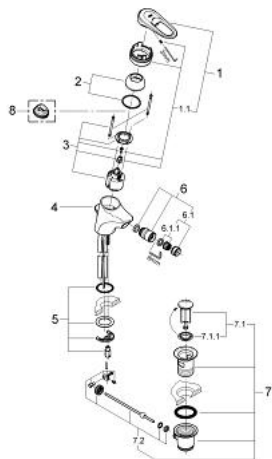

## 33 241 L00 EUROPLUS BATERIE BIDEU MONOCOMANDĂ 1/2"

### DESCRIEREA PRODUSULUI

- Colour: alb
- instalare pe o singură gaură
- cartuş ceramic de 46 mm cu GROHE SilkMove
- limitator de debit reglabil
- reglare debit minim de aproximativ 2.5 l/min
- aerator cu racord cu bilă
- set evacuare cu tijă
- sistem rapid de instalare
- fixare mascată a pârgheii
- limitator de temperatură opțional cu nr. de referință 46 308
- suprafață GROHE LongLife

### PIESE DE SCHIMB , ianuarie 1997 – now

- 1: Braț (Spare part-nr. 46415L00)
  - 1.1: kit de înlocuire pentru fixare (Spare part-nr. 46416L00)
  - 2: capac (Spare part-nr. 46417L00)
  - 3: Cartuș (Spare part-nr. 46048000)
  - 4: Tijă verticală (Spare part-nr. 46418L00)
  - 5: Ansamblu de fixare a tijei nefiletate (Spare part-nr. 46249000)
  - 6: Aerator cu racord cu bila (Spare part-nr. 13912L00)
  - 6.1: Aerator (Spare part-nr. 13929L00)
  - 6.1.1: kit de înlocuire pentru AeratorM22x1 si M24x1 (Spare part-nr. 45002000)
  - 7: Set de scurgere 1 1/4" (Spare part-nr. 28910L00)
  - 7.1: Fișa de conectare (Spare part-nr. 07182L00)
  - 7.1.1: etanșare (Spare part-nr. 0506500M)
  - 7.2: Tijă cu bilă (Spare part-nr. 07052000)
  - 8: Limitator de temperatură (Spare part-nr. 46308000)\*
- \* Optional accessories