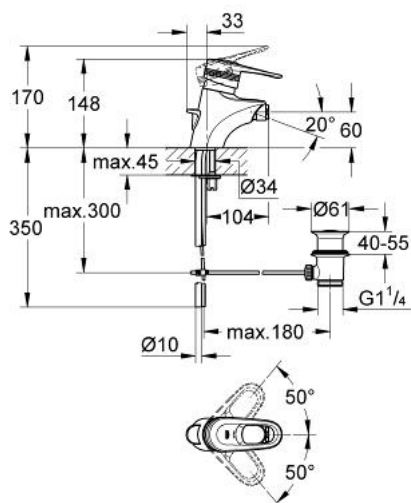

## 33 241 L00 EUROPLUS BATERIE BIDEU MONOCOMANDĂ 1/2"

### DESCRIEREA PRODUSULUI

- Colour: alb
- instalare pe o singură gaură
- cartuş ceramic de 46 mm cu GROHE SilkMove
- limitator de debit reglabil
- reglare debit minim de aproximativ 2.5 l/min
- aerator cu racord cu bilă
- set evacuare cu tijă
- sistem rapid de instalare
- fixare mascată a pârgheii
- limitator de temperatură opțional cu nr. de referință 46 308
- suprafață GROHE LongLife

### PIESE DE SCHIMB , ianuarie 1997 – now

- 1: Braț (Spare part-nr. 46415L00)
  - 1.1: kit de înlocuire pentru fixare (Spare part-nr. 46416L00)
  - 2: capac (Spare part-nr. 46417L00)
  - 3: Cartuș (Spare part-nr. 46048000)
  - 4: Tijă verticală (Spare part-nr. 46418L00)
  - 5: Ansamblu de fixare a tijei nefiletate (Spare part-nr. 46249000)
  - 6: Aerator cu racord cu bila (Spare part-nr. 13912L00)
  - 6.1: Aerator (Spare part-nr. 13929L00)
  - 6.1.1: kit de înlocuire pentru AeratorM22x1 si M24x1 (Spare part-nr. 45002000)
  - 7: Set de scurgere 1 1/4" (Spare part-nr. 28910L00)
  - 7.1: Fișa de conectare (Spare part-nr. 07182L00)
  - 7.1.1: etanșare (Spare part-nr. 0506500M)
  - 7.2: Tijă cu bilă (Spare part-nr. 07052000)
  - 8: Limitator de temperatură (Spare part-nr. 46308000)\*
- \* Optional accessories