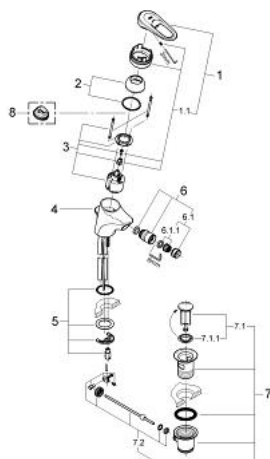

33 241 LG0 EUROPLUS BATERIE BIDEU MONOCOMANDĂ 1/2"

DESCRIEREA PRODUSULUI

- instalare pe o singură gaură
- cartuş ceramic de 46 mm cu GROHE SilkMove
- limitator de debit reglabil
- reglare debit minim de aproximativ 2.5 l/min
- aerator cu racord cu bilă
- set evacuare cu tijă
- sistem rapid de instalare
- fixare mascată a pârgheii
- limitator de temperatură opțional cu nr. de referință 46 308
- suprafață GROHE LongLife

33 241 LG0 EUROPLUS BATERIE BIDEU MONOCOMANDĂ 1/2"

PIESE DE SCHIMB , ianuarie 1997 – now

- 1: Braț (Spare part-nr. 46415LG0)
 - 1.1: kit de înlocuire pentru fixare (Spare part-nr. 46416LG0)
 - 2: capac (Spare part-nr. 46417L00)
 - 3: Cartuș (Spare part-nr. 46048000)
 - 4: Tijă verticală (Spare part-nr. 46418LG0)
 - 5: Ansamblu de fixare a tijei nefiletate (Spare part-nr. 46249000)
 - 6: Aerator cu racord cu bila (Spare part-nr. 13912LG0)
 - 6.1: Aerator (Spare part-nr. 13929G00)
 - 6.1.1: kit de înlocuire pentru AeratorM22x1 si M24x1 (Spare part-nr. 45002000)
 - 7: Set de scurgere 1 1/4" (Spare part-nr. 28910LG0)
 - 7.1: Fișa de conectare (Spare part-nr. 07182G00)
 - 7.1.1: etanșare (Spare part-nr. 0506500M)
 - 7.2: Tijă cu bilă (Spare part-nr. 07052000)
 - 8: Limitator de temperatură (Spare part-nr. 46308000)*
- * Optional accessories