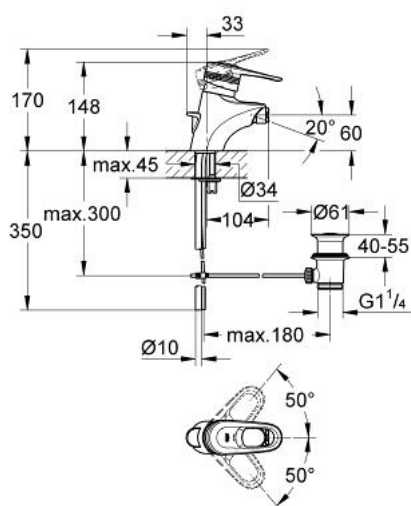

33 241 LG0 EUROPLUS BATERIE BIDEU MONOCOMANDĂ 1/2"

DESCRIEREA PRODUSULUI

- instalare pe o singură gaură
- cartuş ceramic de 46 mm cu GROHE SilkMove
- limitator de debit reglabil
- reglare debit minim de aproximativ 2.5 l/min
- aerator cu racord cu bilă
- set evacuare cu tijă
- sistem rapid de instalare
- fixare mascată a pârgheii
- limitator de temperatură opțional cu nr. de referință 46 308
- suprafață GROHE LongLife

33 241 LG0 EUROPLUS BATERIE BIDEU MONOCOMANDĂ 1/2"

PIESE DE SCHIMB , ianuarie 1997 – now

- 1: Braț (Spare part-nr. 46415LG0)
 - 1.1: kit de înlocuire pentru fixare (Spare part-nr. 46416LG0)
 - 2: capac (Spare part-nr. 46417L00)
 - 3: Cartuș (Spare part-nr. 46048000)
 - 4: Tijă verticală (Spare part-nr. 46418LG0)
 - 5: Ansamblu de fixare a tijei nefiletate (Spare part-nr. 46249000)
 - 6: Aerator cu racord cu bila (Spare part-nr. 13912LG0)
 - 6.1: Aerator (Spare part-nr. 13929G00)
 - 6.1.1: kit de înlocuire pentru AeratorM22x1 si M24x1 (Spare part-nr. 45002000)
 - 7: Set de scurgere 1 1/4" (Spare part-nr. 28910LG0)
 - 7.1: Fișa de conectare (Spare part-nr. 07182G00)
 - 7.1.1: etanșare (Spare part-nr. 0506500M)
 - 7.2: Tijă cu bilă (Spare part-nr. 07052000)
 - 8: Limitator de temperatură (Spare part-nr. 46308000)*
- * Optional accessories