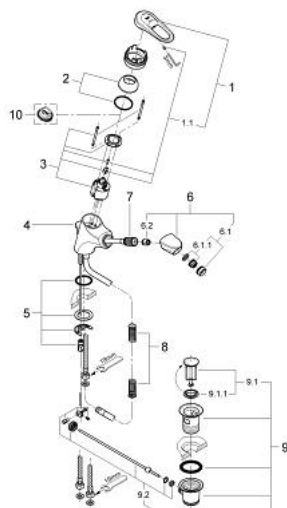

33 242 000 EUROPLUS BATERIE BIDEU MONOCOMANDĂ 1/2"

DESCRIEREA PRODUSULUI

- Colour: cromat
- instalare pe o singură gaură
- cartuş ceramic de 46 mm cu GROHE SilkMove
- limitator de debit reglabil
- reglare debit minim de aproximativ 2.5 l/min
- pipă extractibilă cu aerator
- ventil de reținere încorporat în țeava de scurgere
- menține un debit constant
- racorduri flexibile de conectare la apă
- set evacuare cu tijă
- sistem rapid de instalare
- fixare mascată a pârghiei
- limitator de temperatură opțional cu nr. de referință 46 308
- suprafață GROHE LongLife

33 242 000 EUROPLUS BATERIE BIDEU MONOCOMANDĂ 1/2"

PIESE DE SCHIMB , ianuarie 1997 – now

- 1: Braț (Spare part-nr. 46415IP0)
- 1.1: kit de înlocuire pentru fixare (Spare part-nr. 46416IP0)
- 2: capac (Spare part-nr. 46417000)
- 3: Cartuș (Spare part-nr. 46048000)
- 4: Tijă verticală (Spare part-nr. 46418000)
- 5: Ansamblu de fixare a tijei nefiletate (Spare part-nr. 46122000)
- 6: Scurgere extractibilă (Spare part-nr. 46426000)
- 6.1: Aerator (Spare part-nr. 13929000)
- 6.1.1: kit de înlocuire pentru AeratorM22x1 si M24x1 (Spare part-nr. 45002000)
- 6.2: Ventil de reținere (Spare part-nr. 08565000)
- 7: Furtun Metalflex (Spare part-nr. 46104000)
- 8: Arc (Spare part-nr. 07239000)
- 9: Set de scurgere 1 1/4" (Spare part-nr. 28910000)
- 9.1: Fișa de conectare (Spare part-nr. 07182000)
- 9.2: Tijă cu bilă (Spare part-nr. 07052000)
- 10: Limitator de temperatură (Spare part-nr. 46308000)*