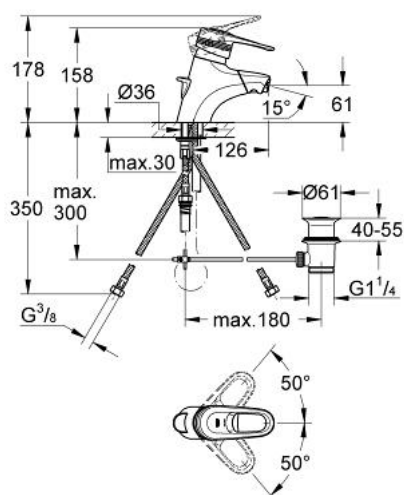

33 242 000 EUROPLUS BATERIE BIDEU MONOCOMANDĂ 1/2"

DESCRIEREA PRODUSULUI

- Colour: cromat
- instalare pe o singură gaură
- cartuş ceramic de 46 mm cu GROHE SilkMove
- limitator de debit reglabil
- reglare debit minim de aproximativ 2.5 l/min
- pipă extractibilă cu aerator
- ventil de reținere încorporat în țeava de scurgere
- menține un debit constant
- racorduri flexibile de conectare la apă
- set evacuare cu tijă
- sistem rapid de instalare
- fixare mascată a pârghiei
- limitator de temperatură opțional cu nr. de referință 46 308
- suprafață GROHE LongLife

33 242 000 EUROPLUS BATERIE BIDEU MONOCOMANDĂ 1/2"

PIESE DE SCHIMB , ianuarie 1997 – now

- 1: Braț (Spare part-nr. 46415IP0)
- 1.1: kit de înlocuire pentru fixare (Spare part-nr. 46416IP0)
- 2: capac (Spare part-nr. 46417000)
- 3: Cartuș (Spare part-nr. 46048000)
- 4: Tijă verticală (Spare part-nr. 46418000)
- 5: Ansamblu de fixare a tijei nefiletate (Spare part-nr. 46122000)
- 6: Scurgere extractibilă (Spare part-nr. 46426000)
- 6.1: Aerator (Spare part-nr. 13929000)
- 6.1.1: kit de înlocuire pentru AeratorM22x1 si M24x1 (Spare part-nr. 45002000)
- 6.2: Ventil de reținere (Spare part-nr. 08565000)
- 7: Furtun Metalflex (Spare part-nr. 46104000)
- 8: Arc (Spare part-nr. 07239000)
- 9: Set de scurgere 1 1/4" (Spare part-nr. 28910000)
- 9.1: Fișa de conectare (Spare part-nr. 07182000)
- 9.2: Tijă cu bilă (Spare part-nr. 07052000)
- 10: Limitator de temperatură (Spare part-nr. 46308000)*