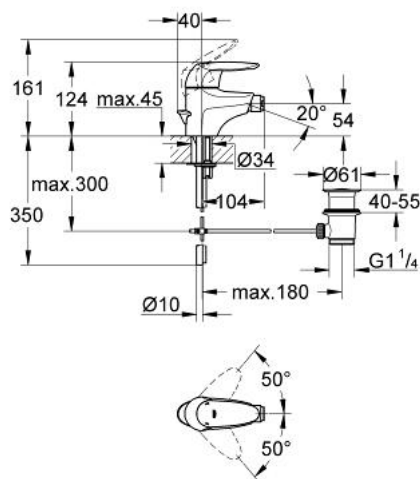

33 244 000 EURODISC BATERIE BIDEU MONOCOMANDĂ 1/2"

DESCRIEREA PRODUSULUI

- Colour: cromat
- instalare pe o singură gaură
- cartuş ceramic de 46 mm cu GROHE SilkMove
- limitator de debit reglabil
- reglare debit minim de aproximativ 2.5 l/min
- racord pârghie frontal
- manson tijă nefiletată ascuns
- aerator cu racord cu bilă
- sistem rapid de instalare
- set evacuare cu tijă
- limitator de temperatură opțional cu nr. de referință 46 308
- suprafață GROHE LongLife

33 244 000 EURODISC BATERIE BIDEU MONOCOMANDĂ 1/2"

PIESE DE SCHIMB , ianuarie 2001 – now

- 1: Braț (Spare part-nr. 46439000)
 - 1.1: Set de fixare (Spare part-nr. 46335000)
 - 2: capac (Spare part-nr. 46449000)
 - 2.1: Garnitură inelară Ø43 x Ø2 (Spare part-nr. 0531800M)
 - 3: Cartuș (Spare part-nr. 46048000)
 - 4: Tijă verticală (Spare part-nr. 06211000)
 - 5: Ansamblu de fixare a tijei nefiletate (Spare part-nr. 46249000)
 - 6: Aerator cu racord cu bila (Spare part-nr. 13912000)
 - 6.1: Aerator (Spare part-nr. 13929000)
 - 6.1.1: kit de înlocuire pentru AeratorM22x1 si M24x1 (Spare part-nr. 45002000)
 - 7: Set de scurgere 1 1/4" (Spare part-nr. 28910000)
 - 7.1: Fișa de conectare (Spare part-nr. 07182000)
 - 7.2: Tijă cu bilă (Spare part-nr. 07052000)
 - 8: Limitator de temperatură (Spare part-nr. 46308000)*
- * Optional accessories