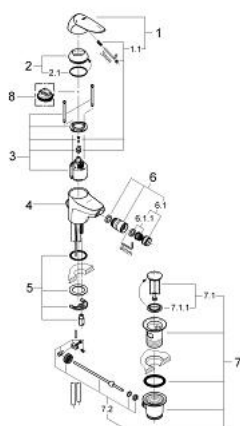

33 244 000 EURODISC BATERIE BIDEU MONOCOMANDĂ 1/2"

DESCRIEREA PRODUSULUI

- Colour: cromat
- instalare pe o singură gaură
- cartuş ceramic de 46 mm cu GROHE SilkMove
- limitator de debit reglabil
- reglare debit minim de aproximativ 2.5 l/min
- racord pârghie frontal
- manson tijă nefiletată ascuns
- aerator cu racord cu bilă
- sistem rapid de instalare
- set evacuare cu tijă
- limitator de temperatură opțional cu nr. de referință 46 308
- suprafață GROHE LongLife

33 244 000 EURODISC BATERIE BIDEU MONOCOMANDĂ 1/2"

PIESE DE SCHIMB , ianuarie 2001 – now

- 1: Braț (Spare part-nr. 46439000)
 - 1.1: Set de fixare (Spare part-nr. 46335000)
 - 2: capac (Spare part-nr. 46449000)
 - 2.1: Garnitură inelară Ø43 x Ø2 (Spare part-nr. 0531800M)
 - 3: Cartuș (Spare part-nr. 46048000)
 - 4: Tijă verticală (Spare part-nr. 06211000)
 - 5: Ansamblu de fixare a tijei nefiletate (Spare part-nr. 46249000)
 - 6: Aerator cu racord cu bila (Spare part-nr. 13912000)
 - 6.1: Aerator (Spare part-nr. 13929000)
 - 6.1.1: kit de înlocuire pentru AeratorM22x1 si M24x1 (Spare part-nr. 45002000)
 - 7: Set de scurgere 1 1/4" (Spare part-nr. 28910000)
 - 7.1: Fișa de conectare (Spare part-nr. 07182000)
 - 7.2: Tijă cu bilă (Spare part-nr. 07052000)
 - 8: Limitator de temperatură (Spare part-nr. 46308000)*
- * Optional accessories