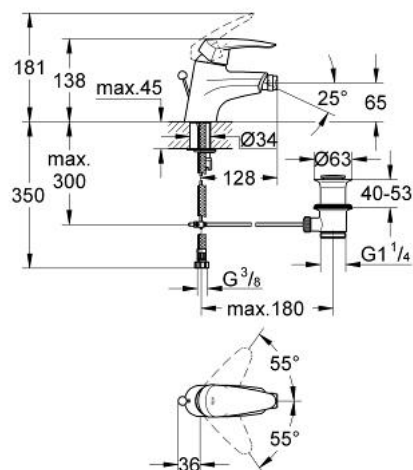

## 33 244 001 EURODISC BATERIE BIDEU MONOCOMANDĂ 1/2"

### DESCRIEREA PRODUSULUI

- Colour: cromat
- instalare pe o singură gaură
- mâner din metal
- cartuş ceramic de 35 mm cu GROHE SilkMove
- suprafață GROHE LongLife
- limitator de debit reglabil
- reglare debit minim de aproximativ 2.5 l/min
- aerator cu racord cu bilă
- set evacuare cu tijă
- racorduri flexibile de conectare la apă
- sistem rapid de instalare
- limitator de temperatură opțional cu nr. de referință 46 375
- nivel de zgomot I în conformitate cu DIN 4109

### PIESE DE SCHIMB , august 2008 – now

- 1: Braț (Spare part-nr. 46568000)
- 2: capac (Spare part-nr. 46570000)
- 3: Screw coupling (Spare part-nr. 46460000)
- 4: Cartuș (Spare part-nr. 46374000)
- 5: Tijă verticală (Spare part-nr. 65412000)
- 6: Aerator (Spare part-nr. 13929000)
- 7: Ansamblu de fixare a tijei nefiletate (Spare part-nr. 46249000)
- 8: Garnitură de evacuare (Spare part-nr. 28915000)
- 8.1: Fișa de conectare (Spare part-nr. 45210000)
- 9: Limitator de temperatură (Spare part-nr. 46375000)\*