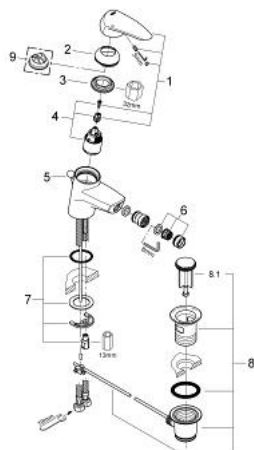

## 33 244 001 EURODISC BATERIE BIDEU MONOCOMANDĂ 1/2"

### DESCRIEREA PRODUSULUI

- Colour: cromat
- instalare pe o singură gaură
- mâner din metal
- cartuş ceramic de 35 mm cu GROHE SilkMove
- suprafață GROHE LongLife
- limitator de debit reglabil
- reglare debit minim de aproximativ 2.5 l/min
- aerator cu racord cu bilă
- set evacuare cu tijă
- racorduri flexibile de conectare la apă
- sistem rapid de instalare
- limitator de temperatură opțional cu nr. de referință 46 375
- nivel de zgomot I în conformitate cu DIN 4109

### PIESE DE SCHIMB , august 2008 – now

- 1: Braț (Spare part-nr. 46568000)
- 2: capac (Spare part-nr. 46570000)
- 3: Screw coupling (Spare part-nr. 46460000)
- 4: Cartuș (Spare part-nr. 46374000)
- 5: Tijă verticală (Spare part-nr. 65412000)
- 6: Aerator (Spare part-nr. 13929000)
- 7: Ansamblu de fixare a tijei nefiletate (Spare part-nr. 46249000)
- 8: Garnitură de evacuare (Spare part-nr. 28915000)
- 8.1: Fișa de conectare (Spare part-nr. 45210000)
- 9: Limitator de temperatură (Spare part-nr. 46375000)\*