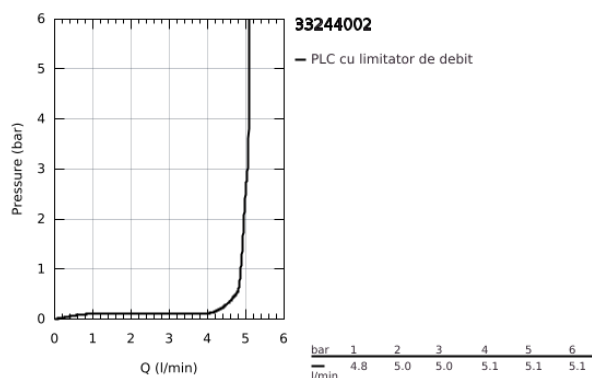

33 244 002 EURODISC COSMOPOLITAN BATERIE BIDEU MONOCOMANDĂ 1/2" MĂRIMEA S

DESCRIEREA PRODUSULUI

- Colour: cromat
- mâner din metal
- instalare pe o singură gaură
- cartuş ceramic de 35 mm cu GROHE SilkMove
- limitator de debit reglabil
- reglare debit minim de aproximativ 2.5 l/min
- suprafață GROHE LongLife
- GROHE EcoJoy tehnologie pentru reducerea consumului de apă
- maximum flow rate (at 3 bar): 5 l/min
- sistem de instalare GROHE FastFixationcu suport de centrare
- aerator cu racord cu bilă
- set evacuare cu tijă
- racorduri flexibile de conectare la apă
- presiunea minimă recomandată 1.0 bar
- limitator de temperatură opțional cu nr. de referință 46 375
- nivel de zgomot I în conformitate cu DIN 4109

33 244 002 EURODISC COSMOPOLITAN BATERIE BIDEU MONOCOMANDĂ 1/2" MĂRIMEA S

PIESE DE SCHIMB , martie 2010 – now

- 1: Braț (Spare part-nr. 46738000)
- 2: capac (Spare part-nr. 46492000)
- 3: Screw coupling (Spare part-nr. 46460000)
- 4: Cartuș (Spare part-nr. 46374000)
- 5: Tijă verticală (Spare part-nr. 46739000)
- 6: Aerator (Spare part-nr. 13998000)
- 7: Ansamblu de fixare a tijei nefiletate (Spare part-nr. 46645000)
- 8: Set de scurgere 1 1/4" (Spare part-nr. 28910000)
- 8.1: Fișa de conectare (Spare part-nr. 07182000)
- 8.2: Tijă cu bilă (Spare part-nr. 07052000)
- 9: Limitator de temperatură (Spare part-nr. 46375000)*
- 10: Cheie tubulară (Spare part-nr. 19332000)*
- 11: Cheie pentru montare (Spare part-nr. 19017000)*
- 12: Tijă cu bilă (Spare part-nr. 07341000)*