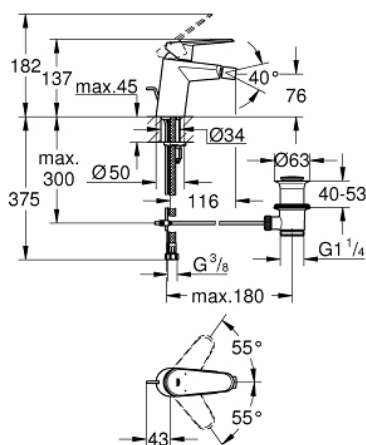

33 244 002 EURODISC COSMOPOLITAN BATERIE BIDEU MONOCOMANDĂ 1/2" MĂRIMEA S

DESCRIEREA PRODUSULUI

- Colour: cromat
- mâner din metal
- instalare pe o singură gaură
- cartuş ceramic de 35 mm cu GROHE SilkMove
- limitator de debit reglabil
- reglare debit minim de aproximativ 2.5 l/min
- suprafață GROHE LongLife
- GROHE EcoJoy tehnologie pentru reducerea consumului de apă
- maximum flow rate (at 3 bar): 5 l/min
- sistem de instalare GROHE FastFixationcu suport de centrare
- aerator cu racord cu bilă
- set evacuare cu tijă
- racorduri flexibile de conectare la apă
- presiunea minimă recomandată 1.0 bar
- limitator de temperatură opțional cu nr. de referință 46 375
- nivel de zgomot I în conformitate cu DIN 4109

33 244 002 EURODISC COSMOPOLITAN BATERIE BIDEU MONOCOMANDĂ 1/2" MĂRIMEA S

PIESE DE SCHIMB , martie 2010 – now

- 1: Braț (Spare part-nr. 46738000)
- 2: capac (Spare part-nr. 46492000)
- 3: Screw coupling (Spare part-nr. 46460000)
- 4: Cartuș (Spare part-nr. 46374000)
- 5: Tijă verticală (Spare part-nr. 46739000)
- 6: Aerator (Spare part-nr. 13998000)
- 7: Ansamblu de fixare a tijei nefiletate (Spare part-nr. 46645000)
- 8: Set de scurgere 1 1/4" (Spare part-nr. 28910000)
- 8.1: Fișa de conectare (Spare part-nr. 07182000)
- 8.2: Tijă cu bilă (Spare part-nr. 07052000)
- 9: Limitator de temperatură (Spare part-nr. 46375000)*
- 10: Cheie tubulară (Spare part-nr. 19332000)*
- 11: Cheie pentru montare (Spare part-nr. 19017000)*
- 12: Tijă cu bilă (Spare part-nr. 07341000)*