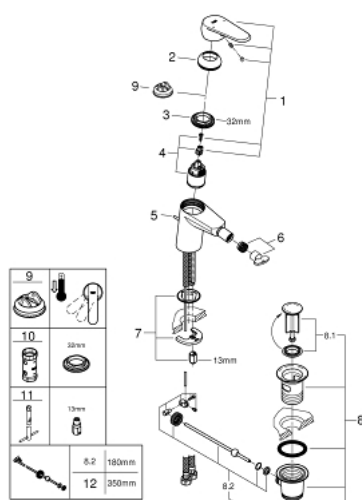

33 244 002 EURODISC COSMOPOLITAN BATERIE BIDEU MONOCOMANDĂ 1/2" MĂRIMEA S

DESCRIEREA PRODUSULUI

- Colour: cromat
- mâner din metal
- instalare pe o singură gaură
- cartuş ceramic de 35 mm cu GROHE SilkMove
- limitator de debit reglabil
- reglare debit minim de aproximativ 2.5 l/min
- suprafață GROHE LongLife
- GROHE EcoJoy tehnologie pentru reducerea consumului de apă
- maximum flow rate (at 3 bar): 5 l/min
- sistem de instalare GROHE FastFixationcu suport de centrare
- aerator cu racord cu bilă
- set evacuare cu tijă
- racorduri flexibile de conectare la apă
- presiunea minimă recomandată 1.0 bar
- limitator de temperatură opțional cu nr. de referință 46 375
- nivel de zgomot I în conformitate cu DIN 4109

33 244 002 EURODISC COSMOPOLITAN BATERIE BIDEU MONOCOMANDĂ 1/2" MĂRIMEA S

PIESE DE SCHIMB , martie 2010 – now

- 1: Braț (Spare part-nr. 46738000)
- 2: capac (Spare part-nr. 46492000)
- 3: Screw coupling (Spare part-nr. 46460000)
- 4: Cartuș (Spare part-nr. 46374000)
- 5: Tijă verticală (Spare part-nr. 46739000)
- 6: Aerator (Spare part-nr. 13998000)
- 7: Ansamblu de fixare a tijei nefiletate (Spare part-nr. 46645000)
- 8: Set de scurgere 1 1/4" (Spare part-nr. 28910000)
- 8.1: Fișa de conectare (Spare part-nr. 07182000)
- 8.2: Tijă cu bilă (Spare part-nr. 07052000)
- 9: Limitator de temperatură (Spare part-nr. 46375000)*
- 10: Cheie tubulară (Spare part-nr. 19332000)*
- 11: Cheie pentru montare (Spare part-nr. 19017000)*
- 12: Tijă cu bilă (Spare part-nr. 07341000)*