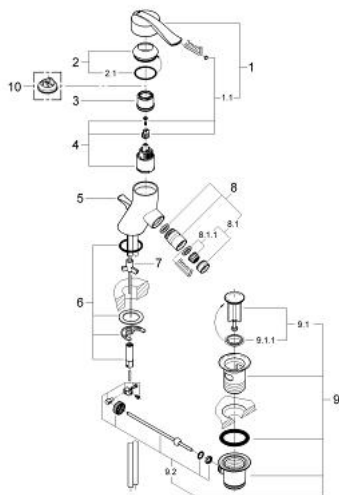

33 247 IP0 ECTOS BATERIE BIDEU MONOCOMANDĂ 1/2"

DESCRIEREA PRODUSULUI

- Colour: chrome/matt chrome
- instalare pe o singură gaură
- cartuş ceramic de 35 mm cu GROHE SilkMove
- limitator de debit reglabil
- aerator cu racord cu bilă
- set evacuare cu tijă
- țevi de cupru
- sistem rapid de instalare
- limitator de temperatură opțional cu nr. de referință 46 375
- cu mâner din cristal în "daVinci azul" și "daVinci satinado".

33 247 IP0 ECTOS BATERIE BIDEU MONOCOMANDĂ 1/2"

PIESE DE SCHIMB , ianuarie 2001 – now

- 1: Braț (Spare part-nr. 46176IP0)
 - 1.1: Set de fixare (Spare part-nr. 46177000)
 - 2: capac (Spare part-nr. 46182000)
 - 2.1: Disc de etanșare (Spare part-nr. 0591500M)
 - 3: inel (Spare part-nr. 03425000)
 - 4: Cartuș (Spare part-nr. 46374000)
 - 5: Tijă verticală (Spare part-nr. 46189000)
 - 6: Ansamblu de fixare a tijei nefiletate (Spare part-nr. 46122000)
 - 7: inel de compensare (Spare part-nr. 03435000)
 - 8: Aerator cu racord cu bila (Spare part-nr. 13912000)
 - 8.1: Aerator (Spare part-nr. 13929000)
 - 8.1.1: kit de înlocuire pentru AeratorM22x1 si M24x1 (Spare part-nr. 45002000)
 - 9: Set de scurgere 1 1/4" (Spare part-nr. 28910000)
 - 9.1: Fișa de conectare (Spare part-nr. 07182000)
 - 9.2: Tijă cu bilă (Spare part-nr. 07052000)
 - 10: Limitator de temperatură (Spare part-nr. 46375000)*
- * Optional accessories