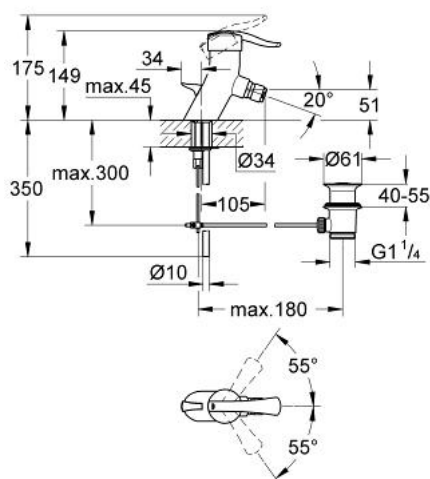

33 247 IP0 ECTOS BATERIE BIDEU MONOCOMANDĂ 1/2"

DESCRIEREA PRODUSULUI

- Colour: chrome/matt chrome
- instalare pe o singură gaură
- cartuş ceramic de 35 mm cu GROHE SilkMove
- limitator de debit reglabil
- aerator cu racord cu bilă
- set evacuare cu tijă
- țevi de cupru
- sistem rapid de instalare
- limitator de temperatură opțional cu nr. de referință 46 375
- cu mâner din cristal în "daVinci azul" și "daVinci satinado".

33 247 IP0 ECTOS BATERIE BIDEU MONOCOMANDĂ 1/2"

PIESE DE SCHIMB , ianuarie 2001 – now

- 1: Braț (Spare part-nr. 46176IP0)
 - 1.1: Set de fixare (Spare part-nr. 46177000)
 - 2: capac (Spare part-nr. 46182000)
 - 2.1: Disc de etanșare (Spare part-nr. 0591500M)
 - 3: inel (Spare part-nr. 03425000)
 - 4: Cartuș (Spare part-nr. 46374000)
 - 5: Tijă verticală (Spare part-nr. 46189000)
 - 6: Ansamblu de fixare a tijei nefiletate (Spare part-nr. 46122000)
 - 7: inel de compensare (Spare part-nr. 03435000)
 - 8: Aerator cu racord cu bila (Spare part-nr. 13912000)
 - 8.1: Aerator (Spare part-nr. 13929000)
 - 8.1.1: kit de înlocuire pentru AeratorM22x1 si M24x1 (Spare part-nr. 45002000)
 - 9: Set de scurgere 1 1/4" (Spare part-nr. 28910000)
 - 9.1: Fișa de conectare (Spare part-nr. 07182000)
 - 9.2: Tijă cu bilă (Spare part-nr. 07052000)
 - 10: Limitator de temperatură (Spare part-nr. 46375000)*
- * Optional accessories