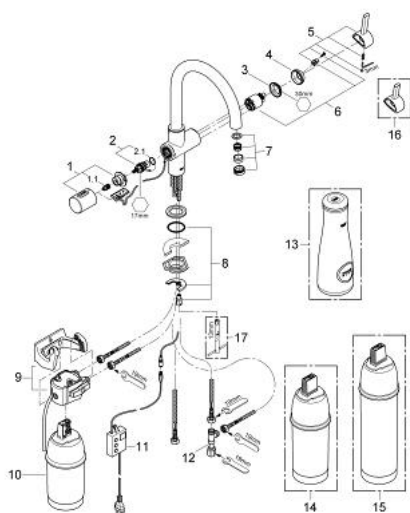

33 249 000 GROHE BLUE PURE STARTER KIT

DESCRIEREA PRODUSULUI

- Colour: cromat
- compus din:
- baterie de bucătărie cu monocomandă GROHE Blue cu funcție de filtru
- instalare pe o singură gaură
- pipă tip C
- mâner separat pentru apă filtrată
- racorduri 1/2"
- cartuș ceramic de 35 mm cu GROHE SilkMove
- limitator de debit reglabil
- suprafață GROHE LongLife
- pipă tubulară pivotantă
- unghi de rotire pipă 180°
- căi interne separate pentru apă filtrată și nefiltrată
- racorduri flexibile de conectare la apă
- protecție tip IP 55
- certificat CE
- alimentare la rețea 100 - 240 V AC 50/60 Hz cu voltaj de siguranță de joasă tensiune (SELV) 6 V DC pentru indicatorul de schimbare a filtrului
- compatibil cu filtrele GROHE Blue de 600 litri, 1500 litri sau 3000 litri
- GROHE Blue filtru 600 l
- filtru GROHE Blue capacitate S, cap de filtru cu ajustare flexibilă
- GROHE Blue carafă
- nivel de zgomot I în conformitate cu DIN 4109

33 249 000 GROHE BLUE PURE STARTER KIT

PIESE DE SCHIMB , august 2012 – now

- 1: Mâner (Spare part-nr. 46652000)
- 1.1: Bucșă cu declic (Spare part-nr. 0538600M)
- 2: Garnitură (Spare part-nr. 64368000)
- 2.1: Garnitură inelară Ø18,2 x Ø1,7 (Spare part-nr. 0392400M)
- 3: Screw coupling (Spare part-nr. 46460000)
- 4: capac (Spare part-nr. 46116000)
- 5: Braț (Spare part-nr. 46653000)
- 6: Cartuș (Spare part-nr. 46374000)
- 7: Aerator (Spare part-nr. 64374000)
- 8: Ansamblu de fixare a tijei nefiletate (Spare part-nr. 46249000)
- 9: Cap filtru (Spare part-nr. 64508000)
- 10: Filtru (Spare part-nr. 40404000)
- 11: Unitate de comandă (Spare part-nr. 64510000)
- 12: Original WAS® piesă în T 3/8" (Spare part-nr. 41007000)
- 13: Carafă (Spare part-nr. 40405000)*
- 14: Filtru (Spare part-nr. 40430000)*
- 15: Filtru (Spare part-nr. 40412000)*
- 16: Mâner scurt pentru apă mixată (Spare part-nr. 40621000)*
- 17: Cheie pentru montare (Spare part-nr. 19017000)*