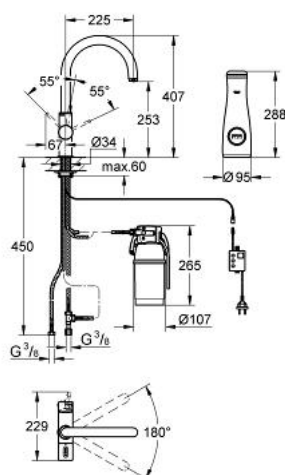

33 249 000 GROHE BLUE PURE STARTER KIT

DESCRIEREA PRODUSULUI

- Colour: cromat
- compus din:
- baterie de bucătărie cu monocomandă GROHE Blue cu funcție de filtru
- instalare pe o singură gaură
- pipă tip C
- mâner separat pentru apă filtrată
- racorduri 1/2"
- cartuș ceramic de 35 mm cu GROHE SilkMove
- limitator de debit reglabil
- suprafață GROHE LongLife
- pipă tubulară pivotantă
- unghi de rotire pipă 180°
- căi interne separate pentru apă filtrată și nefiltrată
- racorduri flexibile de conectare la apă
- protecție tip IP 55
- certificat CE
- alimentare la rețea 100 - 240 V AC 50/60 Hz cu voltaj de siguranță de joasă tensiune (SELV) 6 V DC pentru indicatorul de schimbare a filtrului
- compatibil cu filtrele GROHE Blue de 600 litri, 1500 litri sau 3000 litri
- GROHE Blue filtru 600 l
- filtru GROHE Blue capacitate S, cap de filtru cu ajustare flexibilă
- GROHE Blue carafă
- nivel de zgomot I în conformitate cu DIN 4109

33 249 000 GROHE BLUE PURE STARTER KIT

PIESE DE SCHIMB , august 2012 – now

- 1: Mâner (Spare part-nr. 46652000)
- 1.1: Bucșă cu declic (Spare part-nr. 0538600M)
- 2: Garnitură (Spare part-nr. 64368000)
- 2.1: Garnitură inelară Ø18,2 x Ø1,7 (Spare part-nr. 0392400M)
- 3: Screw coupling (Spare part-nr. 46460000)
- 4: capac (Spare part-nr. 46116000)
- 5: Braț (Spare part-nr. 46653000)
- 6: Cartuș (Spare part-nr. 46374000)
- 7: Aerator (Spare part-nr. 64374000)
- 8: Ansamblu de fixare a tijei nefiletate (Spare part-nr. 46249000)
- 9: Cap filtru (Spare part-nr. 64508000)
- 10: Filtru (Spare part-nr. 40404000)
- 11: Unitate de comandă (Spare part-nr. 64510000)
- 12: Original WAS® piesă în T 3/8" (Spare part-nr. 41007000)
- 13: Carafă (Spare part-nr. 40405000)*
- 14: Filtru (Spare part-nr. 40430000)*
- 15: Filtru (Spare part-nr. 40412000)*
- 16: Mâner scurt pentru apă mixată (Spare part-nr. 40621000)*
- 17: Cheie pentru montare (Spare part-nr. 19017000)*