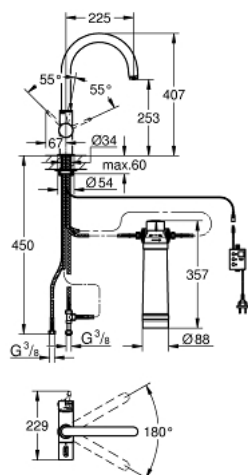

### DESCRIEREA PRODUSULUI

- Colour: cromat
- compus din:
- baterie de bucătărie cu monocomandă GROHE Blue cu funcție de filtru
- instalare pe o singură gaură
- pipă tip C
- mâner separat pentru apă filtrată
- racorduri 1/2"
- finisaj GROHE LongLife
- cartuş ceramic de 35 mm cu GROHE SilkMove
- limitator de debit reglabil
- pipă tubulară pivotantă
- unghi de rotire pipă 180°
- căi interne separate pentru apă filtrată și nefiltrată
- racorduri flexibile de conectare la apă
- grad de protecție IP 21
- alimentare la rețea 100 - 240 V AC 50/60 Hz cu voltaj de siguranță de joasă tensiune (SELV) 6 V DC pentru indicatorul de schimbare a filtrului
- filtru GROHE Blue capacitate S, cap de filtru cu ajustare flexibilă

### PIESE DE SCHIMB , iulie 2013 – now

- 1: Mâner (Spare part-nr. 46652000)
  - 1.1: Bucșă cu declic (Spare part-nr. 0538600M)
  - 2: Garnitură (Spare part-nr. 64368000)
  - 2.1: Garnitură inelară Ø18,2 x Ø1,7 (Spare part-nr. 0392400M)
  - 3: Screw coupling (Spare part-nr. 46460000)
  - 4: capac (Spare part-nr. 46116000)
  - 5: Braț (Spare part-nr. 46653000)
  - 6: Cartuș (Spare part-nr. 46374000)
  - 7: Aerator (Spare part-nr. 64374000)
  - 8: Ansamblu de fixare a tijei nefiletate (Spare part-nr. 46249000)
  - 9: Cap filtru (Spare part-nr. 64508001)
  - 10: Filtru capacitate S (Spare part-nr. 40404001)
  - 11: Unitate de comandă (Spare part-nr. 64510000)
  - 12: Original WAS® piesă în T 3/8" (Spare part-nr. 41007000)
  - 13: Filtru Magnesium+ (Spare part-nr. 40691001)\*
  - 14: Filtru carbon activat (Spare part-nr. 40547001)\*
  - 15: Filtru capacitate M (Spare part-nr. 40430001)\*
  - 16: Filtru capacitate L (Spare part-nr. 40412001)\*
  - 17: Cheie pentru montare (Spare part-nr. 19017000)\*
  - 18: Mâner scurt pentru apă mixată (Spare part-nr. 40621000)\*
- \* Optional accessories