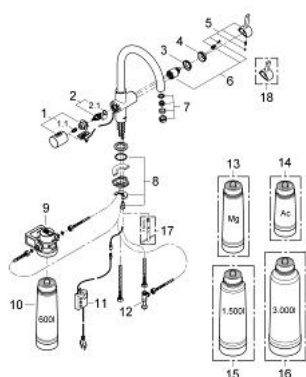

### DESCRIEREA PRODUSULUI

- Colour: cromat
- compus din:
- baterie de bucătărie cu monocomandă GROHE Blue cu funcție de filtru
- instalare pe o singură gaură
- pipă tip C
- mâner separat pentru apă filtrată
- racorduri 1/2"
- finisaj GROHE LongLife
- cartuş ceramic de 35 mm cu GROHE SilkMove
- limitator de debit reglabil
- pipă tubulară pivotantă
- unghi de rotire pipă 180°
- căi interne separate pentru apă filtrată și nefiltrată
- racorduri flexibile de conectare la apă
- grad de protecție IP 21
- alimentare la rețea 100 - 240 V AC 50/60 Hz cu voltaj de siguranță de joasă tensiune (SELV) 6 V DC pentru indicatorul de schimbare a filtrului
- filtru GROHE Blue capacitate S, cap de filtru cu ajustare flexibilă

### PIESE DE SCHIMB , iulie 2013 – now

- 1: Mâner (Spare part-nr. 46652000)
  - 1.1: Bucșă cu declic (Spare part-nr. 0538600M)
  - 2: Garnitură (Spare part-nr. 64368000)
  - 2.1: Garnitură inelară Ø18,2 x Ø1,7 (Spare part-nr. 0392400M)
  - 3: Screw coupling (Spare part-nr. 46460000)
  - 4: capac (Spare part-nr. 46116000)
  - 5: Braț (Spare part-nr. 46653000)
  - 6: Cartuș (Spare part-nr. 46374000)
  - 7: Aerator (Spare part-nr. 64374000)
  - 8: Ansamblu de fixare a tijei nefiletate (Spare part-nr. 46249000)
  - 9: Cap filtru (Spare part-nr. 64508001)
  - 10: Filtru capacitate S (Spare part-nr. 40404001)
  - 11: Unitate de comandă (Spare part-nr. 64510000)
  - 12: Original WAS® piesă în T 3/8" (Spare part-nr. 41007000)
  - 13: Filtru Magnesium+ (Spare part-nr. 40691001)\*
  - 14: Filtru carbon activat (Spare part-nr. 40547001)\*
  - 15: Filtru capacitate M (Spare part-nr. 40430001)\*
  - 16: Filtru capacitate L (Spare part-nr. 40412001)\*
  - 17: Cheie pentru montare (Spare part-nr. 19017000)\*
  - 18: Mâner scurt pentru apă mixată (Spare part-nr. 40621000)\*
- \* Optional accessories