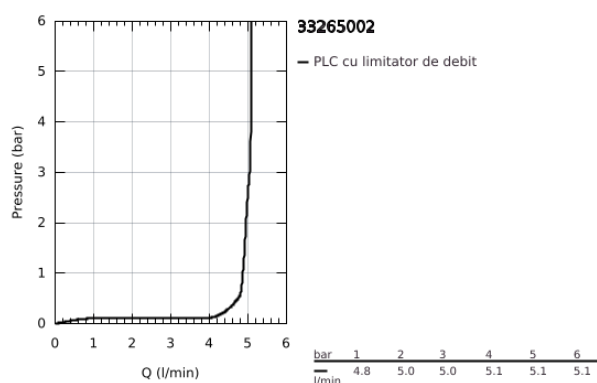

33 265 002 EUROSMART BATERIE LAVOAR MONOCOMANDĂ 1/2" " MĂRIMEA S

DESCRIEREA PRODUSULUI

- Colour: cromat
- instalare pe o singură gaură
- mâner din metal
- cartuş ceramic de 35 mm cu GROHE SilkMove
- limitator de debit reglabil
- cu limitator de temperatură
- suprafață GROHE LongLife
- GROHE EcoJoy tehnologie pentru reducerea consumului de apă
- maximum flow rate (at 3 bar): 5 l/min
- GROHE FastFixation sistem de instalare rapida
- set evacuare cu tijă
- racorduri flexibile de conectare la apă

33 265 002 EUROSMART BATERIE LAVOAR MONOCOMANDĂ 1/2" " MĂRIMEA S

PIESE DE SCHIMB , octombrie 2013 – now

- 1: Braț (Spare part-nr. 46897000)
- 2: capac (Spare part-nr. 46492000)
- 3: Screw coupling (Spare part-nr. 46460000)
- 4: Cartuș (Spare part-nr. 46374000)
- 5: Tijă verticală (Spare part-nr. 06329000)
- 6: Aerator (Spare part-nr. 48159000)
- 7: Ansamblu de fixare a tijei nefiletate (Spare part-nr. 46671000)
- 8: Set de scurgere 1 1/4" (Spare part-nr. 28910000)
- 8.1: Fișa de conectare (Spare part-nr. 07182000)
- 8.2: Tijă cu bilă (Spare part-nr. 07052000)
- 9: Cheie tubulară (Spare part-nr. 19332000)*
- 10: Cheie pentru montare (Spare part-nr. 19017000)*
- 11: Tijă cu bilă (Spare part-nr. 07341000)*