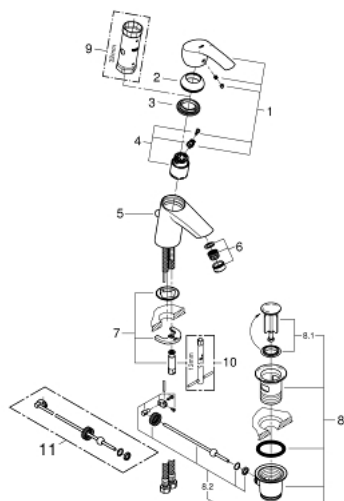

33 265 002 EUROSMART BATERIE LAVOAR MONOCOMANDĂ 1/2" " MĂRIMEA S

DESCRIEREA PRODUSULUI

- Colour: cromat
- instalare pe o singură gaură
- mâner din metal
- cartuş ceramic de 35 mm cu GROHE SilkMove
- limitator de debit reglabil
- cu limitator de temperatură
- suprafață GROHE LongLife
- GROHE EcoJoy tehnologie pentru reducerea consumului de apă
- maximum flow rate (at 3 bar): 5 l/min
- GROHE FastFixation sistem de instalare rapida
- set evacuare cu tijă
- racorduri flexibile de conectare la apă

33 265 002 EUROSMART BATERIE LAVOAR MONOCOMANDĂ 1/2" " MĂRIMEA S

PIESE DE SCHIMB , octombrie 2013 – now

- 1: Braț (Spare part-nr. 46897000)
- 2: capac (Spare part-nr. 46492000)
- 3: Screw coupling (Spare part-nr. 46460000)
- 4: Cartuș (Spare part-nr. 46374000)
- 5: Tijă verticală (Spare part-nr. 06329000)
- 6: Aerator (Spare part-nr. 48159000)
- 7: Ansamblu de fixare a tijei nefiletate (Spare part-nr. 46671000)
- 8: Set de scurgere 1 1/4" (Spare part-nr. 28910000)
- 8.1: Fișa de conectare (Spare part-nr. 07182000)
- 8.2: Tijă cu bilă (Spare part-nr. 07052000)
- 9: Cheie tubulară (Spare part-nr. 19332000)*
- 10: Cheie pentru montare (Spare part-nr. 19017000)*
- 11: Tijă cu bilă (Spare part-nr. 07341000)*