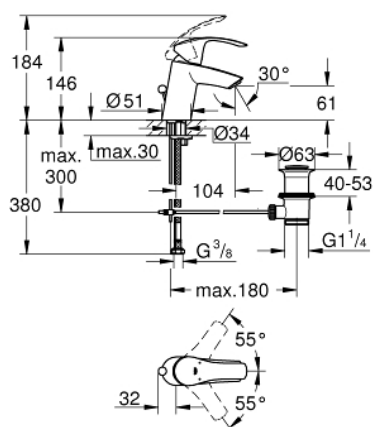

33 265 002 EUROSMART BATERIE LAVOAR MONOCOMANDĂ 1/2" " MĂRIMEA S

DESCRIEREA PRODUSULUI

- Colour: cromat
- instalare pe o singură gaură
- mâner din metal
- cartuş ceramic de 35 mm cu GROHE SilkMove
- limitator de debit reglabil
- cu limitator de temperatură
- suprafață GROHE LongLife
- GROHE EcoJoy tehnologie pentru reducerea consumului de apă
- maximum flow rate (at 3 bar): 5 l/min
- GROHE FastFixation sistem de instalare rapida
- set evacuare cu tijă
- racorduri flexibile de conectare la apă

33 265 002 EUROSMART BATERIE LAVOAR MONOCOMANDĂ 1/2" " MĂRIMEA S

PIESE DE SCHIMB , octombrie 2013 – now

- 1: Braț (Spare part-nr. 46897000)
- 2: capac (Spare part-nr. 46492000)
- 3: Screw coupling (Spare part-nr. 46460000)
- 4: Cartuș (Spare part-nr. 46374000)
- 5: Tijă verticală (Spare part-nr. 06329000)
- 6: Aerator (Spare part-nr. 48159000)
- 7: Ansamblu de fixare a tijei nefiletate (Spare part-nr. 46671000)
- 8: Set de scurgere 1 1/4" (Spare part-nr. 28910000)
- 8.1: Fișa de conectare (Spare part-nr. 07182000)
- 8.2: Tijă cu bilă (Spare part-nr. 07052000)
- 9: Cheie tubulară (Spare part-nr. 19332000)*
- 10: Cheie pentru montare (Spare part-nr. 19017000)*
- 11: Tijă cu bilă (Spare part-nr. 07341000)*