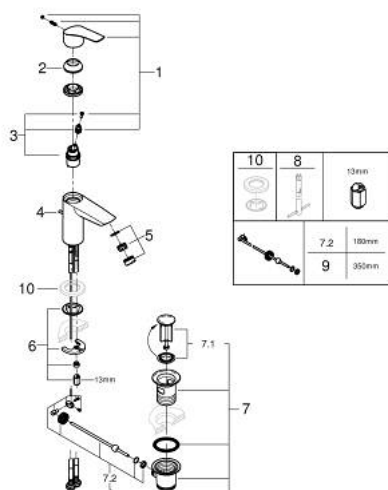

## 33 265 003 EUROSMART BATERIE LAVOAR MONOCOMANDĂ 1/2" &quot; MĂRIMEA S

### DESCRIEREA PRODUSULUI

- Colour: cromat
- instalare pe o singură gaură
- mâner din metal
- cartuş ceramic de 28 mm cu GROHE SilkMove
- limitator de debit reglabil
- cu limitator de temperatură
- suprafață GROHE LongLife
- GROHE EcoJoy tehnologie pentru reducerea consumului de apă
- maximum flow rate (at 3 bar): 5 l/min
- conducte de apă izolate - fără plumb și nichel
- GROHE FastFixation sistem de instalare rapida
- racorduri flexibile de conectare la apă
- set evacuare cu tijă
- professional edition

## 33 265 003 EUROSMART BATERIE LAVOAR MONOCOMANDĂ 1/2" MĂRIMEA S

### PIESE DE SCHIMB , iulie 2019 – august 2024

- 1: Braț (Spare part-nr. 48548000)
  - 2: capac (Spare part-nr. 46116000)
  - 3: Cartuș (Spare part-nr. 48518000)
  - 4: Lift rod (Spare part-nr. 65936PD0)
  - 5: Aerator (Spare part-nr. 48159000)
  - 6: Ansamblu de fixare a tijei nefiletate (Spare part-nr. 46645000)
  - 7: Set de scurgere 1 1/4" (Spare part-nr. 28910000)
  - 7.1: Fișa de conectare (Spare part-nr. 07182000)
  - 7.2: Tijă cu bilă (Spare part-nr. 07052000)
  - 8: Cheie pentru montare (Spare part-nr. 19017000)\*
  - 9: Tijă cu bilă (Spare part-nr. 07341000)\*
  - 10: Base plate (Spare part-nr. 48165000)\*
- \* Optional accessories