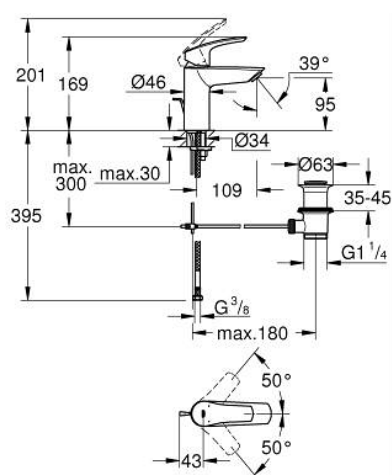

## 33 265 003 EUROSMART BATERIE LAVOAR MONOCOMANDĂ 1/2" &quot; MĂRIMEA S

### DESCRIEREA PRODUSULUI

- Colour: cromat
- instalare pe o singură gaură
- mâner din metal
- cartuş ceramic de 28 mm cu GROHE SilkMove
- limitator de debit reglabil
- cu limitator de temperatură
- suprafață GROHE LongLife
- GROHE EcoJoy tehnologie pentru reducerea consumului de apă
- maximum flow rate (at 3 bar): 5 l/min
- conducte de apă izolate - fără plumb și nichel
- GROHE FastFixation sistem de instalare rapida
- racorduri flexibile de conectare la apă
- set evacuare cu tijă
- professional edition

## 33 265 003 EUROSMART BATERIE LAVOAR MONOCOMANDĂ 1/2" MĂRIMEA S

### PIESE DE SCHIMB , iulie 2019 – august 2024

- 1: Braț (Spare part-nr. 48548000)
  - 2: capac (Spare part-nr. 46116000)
  - 3: Cartuș (Spare part-nr. 48518000)
  - 4: Lift rod (Spare part-nr. 65936PD0)
  - 5: Aerator (Spare part-nr. 48159000)
  - 6: Ansamblu de fixare a tijei nefiletate (Spare part-nr. 46645000)
  - 7: Set de scurgere 1 1/4" (Spare part-nr. 28910000)
  - 7.1: Fișa de conectare (Spare part-nr. 07182000)
  - 7.2: Tijă cu bilă (Spare part-nr. 07052000)
  - 8: Cheie pentru montare (Spare part-nr. 19017000)\*
  - 9: Tijă cu bilă (Spare part-nr. 07341000)\*
  - 10: Base plate (Spare part-nr. 48165000)\*
- \* Optional accessories