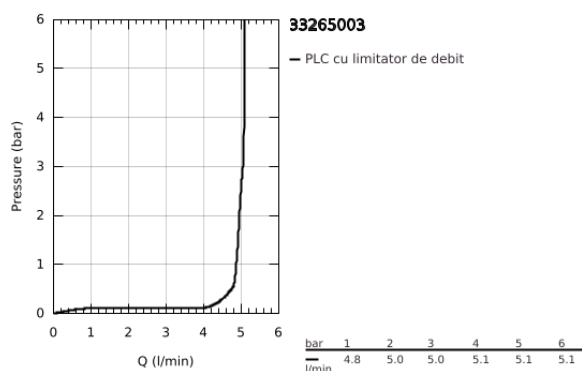

## 33 265 003 EUROSMART BATERIE LAVOAR MONOCOMANDĂ 1/2" &quot; MĂRIMEA S

### DESCRIEREA PRODUSULUI

- Colour: cromat
- instalare pe o singură gaură
- mâner din metal
- cartuş ceramic de 28 mm cu GROHE SilkMove
- limitator de debit reglabil
- cu limitator de temperatură
- suprafață GROHE LongLife
- GROHE EcoJoy tehnologie pentru reducerea consumului de apă
- maximum flow rate (at 3 bar): 5 l/min
- conducte de apă izolate - fără plumb și nichel
- GROHE FastFixation sistem de instalare rapida
- racorduri flexibile de conectare la apă
- set evacuare cu tijă
- professional edition

## 33 265 003 EUROSMART BATERIE LAVOAR MONOCOMANDĂ 1/2" MĂRIMEA S