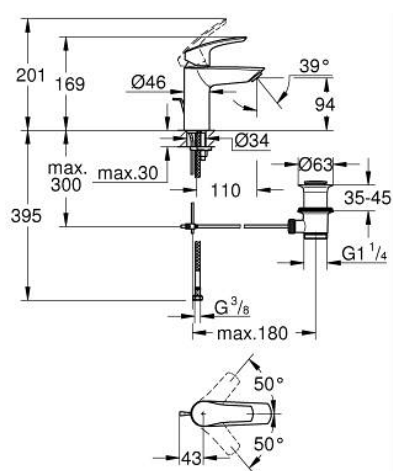

33 265 243 3 EUROSMART BATERIE LAVOAR MONOCOMANDĂ 1/2" " MĂRIMEA S

DESCRIEREA PRODUSULUI

- Colour: matte black
- instalare pe o singură gaură
- mâner din metal
- cartuş ceramic de 28 mm cu GROHE SilkMove
- limitator de debit reglabil
- cu limitator de temperatură
- GROHE EcoJoy tehnologie pentru reducerea consumului de apă
- maximum flow rate (at 3 bar): 5 l/min
- conducte de apă izolate - fără plumb și nichel
- GROHE FastFixation sistem de instalare rapida
- racorduri flexibile de conectare la apă
- set evacuare cu tijă
- professional edition

33 265 243 3 EUROSMART BATERIE LAVOAR MONOCOMANDĂ 1/2" " MĂRIMEA S

PIESE DE SCHIMB , februarie 2023 – now

- 1: Braț (Spare part-nr. 485482430)
- 2: cap (Spare part-nr. 461162430)
- 3: Cartuș (Spare part-nr. 48518000)
- 4: lift rod (Spare part-nr. 659362430)
- 5: Aerator (Spare part-nr. 481592430)
- 6: Ansamblu de fixare a tijei nefiletate (Spare part-nr. 46645000)
- 7: Set de scurgere 1 1/4" (Spare part-nr. 289102430)
- 7.1: Fișa de conectare (Spare part-nr. 071822430)
- 7.2: Tijă cu bilă (Spare part-nr. 07052000)
- 8: Cheie pentru montare (Spare part-nr. 19017000)*
- 9: Tijă cu bilă (Spare part-nr. 07341000)*
- * Optional accessories