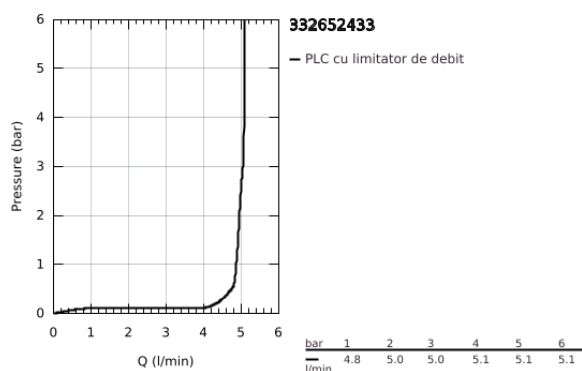

33 265 243 3 EUROSMART BATERIE LAVOAR MONOCOMANDĂ 1/2" " MĂRIMEA S

DESCRIEREA PRODUSULUI

- Colour: matte black
- instalare pe o singură gaură
- mâner din metal
- cartuş ceramic de 28 mm cu GROHE SilkMove
- limitator de debit reglabil
- cu limitator de temperatură
- GROHE EcoJoy tehnologie pentru reducerea consumului de apă
- maximum flow rate (at 3 bar): 5 l/min
- conducte de apă izolate - fără plumb și nichel
- GROHE FastFixation sistem de instalare rapida
- racorduri flexibile de conectare la apă
- set evacuare cu tijă
- professional edition

33 265 243 3 EUROSMART BATERIE LAVOAR MONOCOMANDĂ 1/2" " MĂRIMEA S

PIESE DE SCHIMB , februarie 2023 – now

- 1: Braț (Spare part-nr. 485482430)
- 2: cap (Spare part-nr. 461162430)
- 3: Cartuș (Spare part-nr. 48518000)
- 4: lift rod (Spare part-nr. 659362430)
- 5: Aerator (Spare part-nr. 481592430)
- 6: Ansamblu de fixare a tijei nefiletate (Spare part-nr. 46645000)
- 7: Set de scurgere 1 1/4" (Spare part-nr. 289102430)
- 7.1: Fișa de conectare (Spare part-nr. 071822430)
- 7.2: Tijă cu bilă (Spare part-nr. 07052000)
- 8: Cheie pentru montare (Spare part-nr. 19017000)*
- 9: Tijă cu bilă (Spare part-nr. 07341000)*
- * Optional accessories