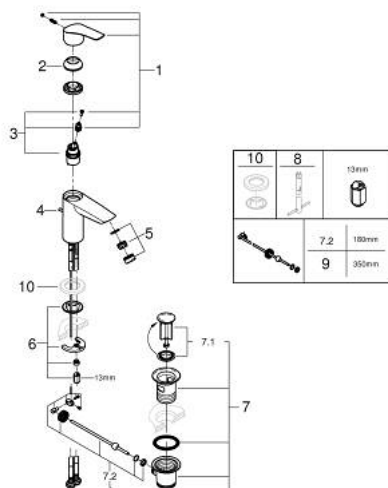

33 265 243 3 EUROSMART BATERIE LAVOAR MONOCOMANDĂ 1/2" " MĂRIMEA S

DESCRIEREA PRODUSULUI

- Colour: matte black
- instalare pe o singură gaură
- mâner din metal
- cartuş ceramic de 28 mm cu GROHE SilkMove
- limitator de debit reglabil
- cu limitator de temperatură
- GROHE EcoJoy tehnologie pentru reducerea consumului de apă
- maximum flow rate (at 3 bar): 5 l/min
- conducte de apă izolate - fără plumb și nichel
- GROHE FastFixation sistem de instalare rapida
- racorduri flexibile de conectare la apă
- set evacuare cu tijă
- professional edition

33 265 243 3 EUROSMART BATERIE LAVOAR MONOCOMANDĂ 1/2" " MĂRIMEA S

PIESE DE SCHIMB , februarie 2023 – now

- 1: Braț (Spare part-nr. 485482430)
- 2: cap (Spare part-nr. 461162430)
- 3: Cartuș (Spare part-nr. 48518000)
- 4: lift rod (Spare part-nr. 659362430)
- 5: Aerator (Spare part-nr. 481592430)
- 6: Ansamblu de fixare a tijei nefiletate (Spare part-nr. 46645000)
- 7: Set de scurgere 1 1/4" (Spare part-nr. 289102430)
- 7.1: Fișa de conectare (Spare part-nr. 071822430)
- 7.2: Tijă cu bilă (Spare part-nr. 07052000)
- 8: Cheie pentru montare (Spare part-nr. 19017000)*
- 9: Tijă cu bilă (Spare part-nr. 07341000)*
- * Optional accessories