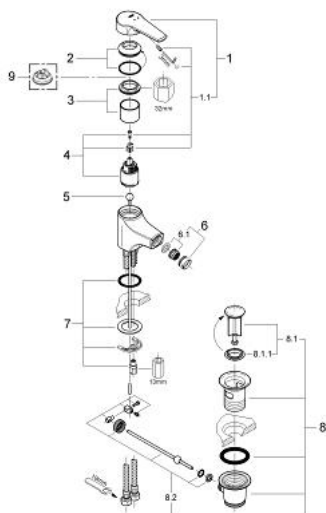

33 268 000 EUROSMART BATERIE BIDEU MONOCOMANDĂ 1/2"

DESCRIEREA PRODUSULUI

- Colour: cromat
- instalare pe o singură gaură
- mâner Solitan
- cartuş ceramic de 35 mm cu GROHE SilkMove
- limitator de debit reglabil
- aerator nepivotant
- set evacuare cu tijă
- metal
- racorduri flexibile de conectare la apă
- sistem rapid de instalare
- limitator de temperatură opțional cu nr. de referință 46 375
- suprafață GROHE LongLife

33 268 000 EUROSMART BATERIE BIDEU MONOCOMANDĂ 1/2"

PIESE DE SCHIMB , ianuarie 2002 – now

- 1: Braț (Spare part-nr. 46437000)
- 1.1: Set de fixare (Spare part-nr. 46335000)
- 2: capac (Spare part-nr. 46436000)
- 3: Screw coupling (Spare part-nr. 46460000)
- 4: Cartuș (Spare part-nr. 46374000)
- 5: Tijă verticală (Spare part-nr. 06329000)
- 6: Aerator (Spare part-nr. 13929000)
- 6.1: kit de înlocuire pentru AeratorM22x1 si M24x1 (Spare part-nr. 45002000)
- 7: Ansamblu de fixare a tijei nefiletate (Spare part-nr. 46438000)
- 8: Set de scurgere 1 1/4" (Spare part-nr. 28910000)
- 8.1: Fișa de conectare (Spare part-nr. 07182000)
- 8.2: Tijă cu bilă (Spare part-nr. 07052000)
- 9: Limitator de temperatură (Spare part-nr. 46375000)*