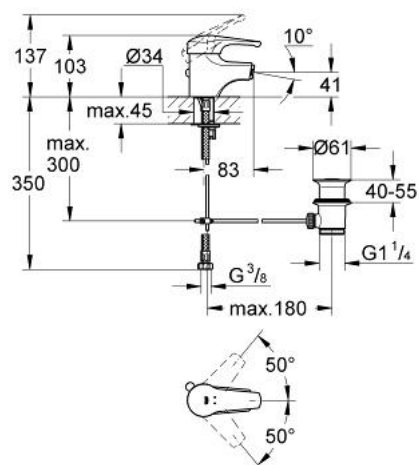

33 268 000 EUROSMART BATERIE BIDEU MONOCOMANDĂ 1/2"

DESCRIEREA PRODUSULUI

- Colour: cromat
- instalare pe o singură gaură
- mâner Solitan
- cartuş ceramic de 35 mm cu GROHE SilkMove
- limitator de debit reglabil
- aerator nepivotant
- set evacuare cu tijă
- metal
- racorduri flexibile de conectare la apă
- sistem rapid de instalare
- limitator de temperatură opțional cu nr. de referință 46 375
- suprafață GROHE LongLife

33 268 000 EUROSMART BATERIE BIDEU MONOCOMANDĂ 1/2"

PIESE DE SCHIMB , ianuarie 2002 – now

- 1: Braț (Spare part-nr. 46437000)
- 1.1: Set de fixare (Spare part-nr. 46335000)
- 2: capac (Spare part-nr. 46436000)
- 3: Screw coupling (Spare part-nr. 46460000)
- 4: Cartuș (Spare part-nr. 46374000)
- 5: Tijă verticală (Spare part-nr. 06329000)
- 6: Aerator (Spare part-nr. 13929000)
- 6.1: kit de înlocuire pentru AeratorM22x1 si M24x1 (Spare part-nr. 45002000)
- 7: Ansamblu de fixare a tijei nefiletate (Spare part-nr. 46438000)
- 8: Set de scurgere 1 1/4" (Spare part-nr. 28910000)
- 8.1: Fișa de conectare (Spare part-nr. 07182000)
- 8.2: Tijă cu bilă (Spare part-nr. 07052000)
- 9: Limitator de temperatură (Spare part-nr. 46375000)*