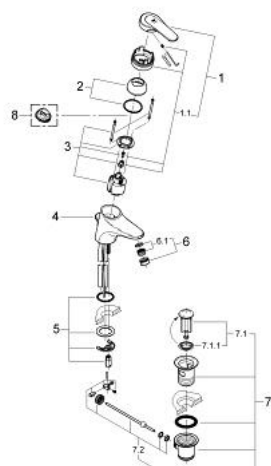

### DESCRIEREA PRODUSULUI

- Colour: cromat
- instalare pe o singură gaură
- cartuş ceramic de 46 mm cu GROHE SilkMove
- limitator de debit reglabil
- reglare debit minim de aproximativ 2.5 l/min
- aerator
- set evacuare cu tijă
- sistem rapid de instalare
- fixare mascată a pârgheii
- MÂNER solid
- limitator de temperatură opțional cu nr. de referință 46 308
- suprafață GROHE LongLife

### PIESE DE SCHIMB , ianuarie 2000 – now

- 1: Braț (Spare part-nr. 46476IP0)
- 1.1: kit de înlocuire pentru fixare (Spare part-nr. 46416IP0)
- 2: capac (Spare part-nr. 46417000)
- 3: Cartuș (Spare part-nr. 46048000)
- 4: Tijă verticală (Spare part-nr. 46418000)
- 5: Ansamblu de fixare a tijei nefiletate (Spare part-nr. 46249000)
- 6: Aerator (Spare part-nr. 13929000)
- 6.1: kit de înlocuire pentru AeratorM22x1 si M24x1 (Spare part-nr. 45002000)
- 7: Set de scurgere 1 1/4" (Spare part-nr. 28910000)
- 7.1: Fișa de conectare (Spare part-nr. 07182000)
- 7.2: Tijă cu bilă (Spare part-nr. 07052000)
- 8: Limitator de temperatură (Spare part-nr. 46308000)\*