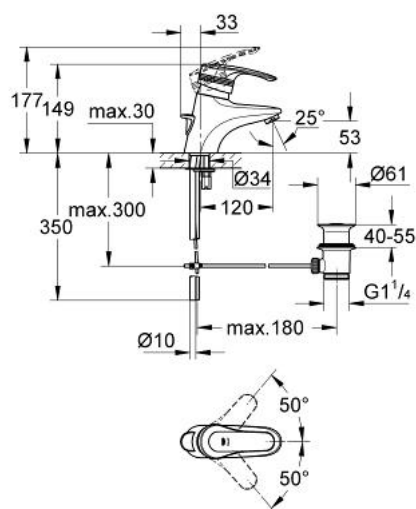

## 33 273 000 EUROSOLID BATERIE LAVOAR MONOCOMANDĂ 1/2"

### DESCRIEREA PRODUSULUI

- Colour: cromat
- instalare pe o singură gaură
- cartuş ceramic de 46 mm cu GROHE SilkMove
- limitator de debit reglabil
- reglare debit minim de aproximativ 2.5 l/min
- aerator
- set evacuare cu tijă
- sistem rapid de instalare
- fixare mascată a pârgheii
- MÂNER solid
- limitator de temperatură opțional cu nr. de referință 46 308
- suprafață GROHE LongLife

### PIESE DE SCHIMB , ianuarie 2000 – now

- 1: Braț (Spare part-nr. 46476IP0)
- 1.1: kit de înlocuire pentru fixare (Spare part-nr. 46416IP0)
- 2: capac (Spare part-nr. 46417000)
- 3: Cartuș (Spare part-nr. 46048000)
- 4: Tijă verticală (Spare part-nr. 46418000)
- 5: Ansamblu de fixare a tijei nefiletate (Spare part-nr. 46249000)
- 6: Aerator (Spare part-nr. 13929000)
- 6.1: kit de înlocuire pentru AeratorM22x1 si M24x1 (Spare part-nr. 45002000)
- 7: Set de scurgere 1 1/4" (Spare part-nr. 28910000)
- 7.1: Fișa de conectare (Spare part-nr. 07182000)
- 7.2: Tijă cu bilă (Spare part-nr. 07052000)
- 8: Limitator de temperatură (Spare part-nr. 46308000)\*