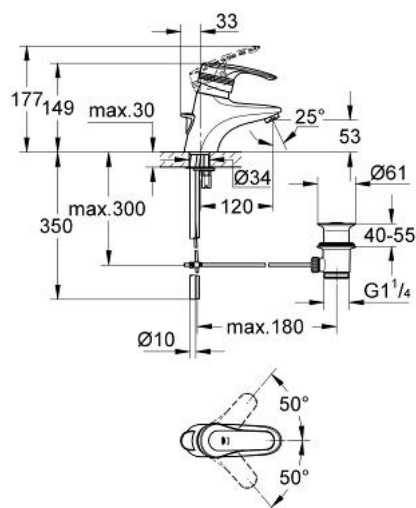

## 33 273 IG0 EUROSOLID BATERIE LAVOAR MONOCOMANDĂ 1/2"

### DESCRIEREA PRODUSULUI

- Colour: chrome/gold
- instalare pe o singură gaură
- cartuş ceramic de 46 mm cu GROHE SilkMove
- limitator de debit reglabil
- reglare debit minim de aproximativ 2.5 l/min
- aerator
- set evacuare cu tijă
- sistem rapid de instalare
- fixare mascată a pârgheii
- MĂNER solid
- limitator de temperatură opțional cu nr. de referință 46 308
- suprafață GROHE LongLife

### PIESE DE SCHIMB , ianuarie 2000 – now

- 1: Braț (Spare part-nr. 46476IG0)
- 1.1: kit de înlocuire pentru fixare (Spare part-nr. 46416IG0)
- 2: capac (Spare part-nr. 46417000)
- 3: Cartuș (Spare part-nr. 46048000)
- 4: Tijă verticală (Spare part-nr. 46418000)
- 5: Ansamblu de fixare a tijei nefiletate (Spare part-nr. 46249000)
- 6: Aerator (Spare part-nr. 13929G00)
- 6.1: kit de înlocuire pentru AeratorM22x1 si M24x1 (Spare part-nr. 45002000)
- 7: Set de scurgere 1 1/4" (Spare part-nr. 28910IG0)
- 7.1: Fișa de conectare (Spare part-nr. 07182G00)
- 7.2: Tijă cu bilă (Spare part-nr. 07052000)
- 8: Limitator de temperatură (Spare part-nr. 46308000)\*