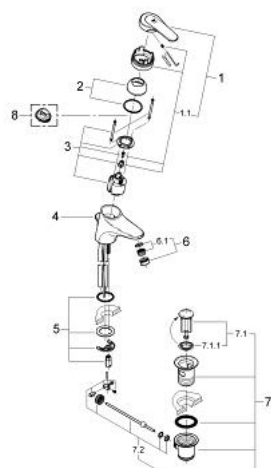

## 33 273 IG0 EUROSOLID BATERIE LAVOAR MONOCOMANDĂ 1/2"

### DESCRIEREA PRODUSULUI

- Colour: chrome/gold
- instalare pe o singură gaură
- cartuş ceramic de 46 mm cu GROHE SilkMove
- limitator de debit reglabil
- reglare debit minim de aproximativ 2.5 l/min
- aerator
- set evacuare cu tijă
- sistem rapid de instalare
- fixare mascată a pârgheii
- MĂNER solid
- limitator de temperatură opțional cu nr. de referință 46 308
- suprafață GROHE LongLife

### PIESE DE SCHIMB , ianuarie 2000 – now

- 1: Braț (Spare part-nr. 46476IG0)
- 1.1: kit de înlocuire pentru fixare (Spare part-nr. 46416IG0)
- 2: capac (Spare part-nr. 46417000)
- 3: Cartuș (Spare part-nr. 46048000)
- 4: Tijă verticală (Spare part-nr. 46418000)
- 5: Ansamblu de fixare a tijei nefiletate (Spare part-nr. 46249000)
- 6: Aerator (Spare part-nr. 13929G00)
- 6.1: kit de înlocuire pentru AeratorM22x1 si M24x1 (Spare part-nr. 45002000)
- 7: Set de scurgere 1 1/4" (Spare part-nr. 28910IG0)
- 7.1: Fișa de conectare (Spare part-nr. 07182G00)
- 7.2: Tijă cu bilă (Spare part-nr. 07052000)
- 8: Limitator de temperatură (Spare part-nr. 46308000)\*