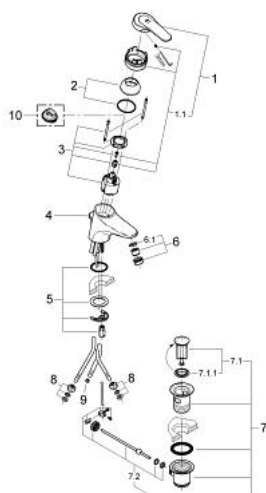

33 274 000 EUROSOLID BATERIE LAVOAR MONOCOMANDĂ 1/2"

DESCRIEREA PRODUSULUI

- Colour: cromat
- pentru boilere deschise
- instalare pe o singură gaură
- cartuş ceramic pentru presiune scazută
- regulator de debit
- set evacuare cu tijă
- sistem rapid de instalare
- fixare mascată a pârgheii
- MÂNĒR solid
- suprafață GROHE LongLife

33 274 000 EUROSOLID BATERIE LAVOAR MONOCOMANDĂ 1/2"

PIESE DE SCHIMB , ianuarie 2000 – now

- 1: Braț (Spare part-nr. 46476IP0)
- 1.1: kit de înlocuire pentru fixare (Spare part-nr. 46416IP0)
- 2: capac (Spare part-nr. 46417000)
- 3: Cartuș (Spare part-nr. 46409000)
- 4: Tijă verticală (Spare part-nr. 46418000)
- 5: Ansamblu de fixare a tijei nefiletate (Spare part-nr. 46249000)
- 6: Dispozitiv de îndreptare debit (Spare part-nr. 46162000)
- 6.1: etanșare Ø21,3 x 14.5x2.7 mm (Spare part-nr. 0263700M)
- 7: Set de scurgere 1 1/4" (Spare part-nr. 28910000)
- 7.1: Fișa de conectare (Spare part-nr. 07182000)
- 7.2: Tijă cu bilă (Spare part-nr. 07052000)
- 8: piuliță de compresie, 3/8 x Ø8,5 (Spare part-nr. 1293800M)
- 9: Regulator de debit (Spare part-nr. 45303000)
- 10: Limitator de temperatură (Spare part-nr. 46308000)*