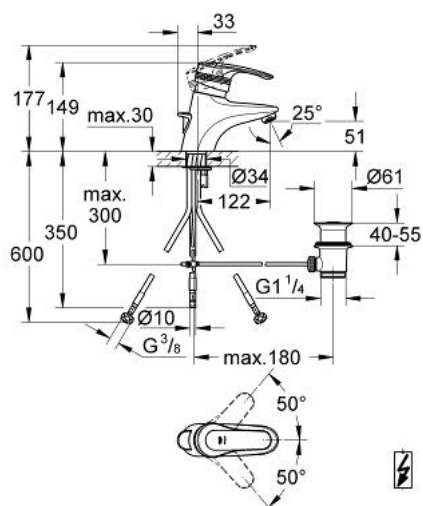

33 274 000 EUROSOLID BATERIE LAVOAR MONOCOMANDĂ 1/2"

DESCRIEREA PRODUSULUI

- Colour: cromat
- pentru boilere deschise
- instalare pe o singură gaură
- cartuş ceramic pentru presiune scazută
- regulator de debit
- set evacuare cu tijă
- sistem rapid de instalare
- fixare mascată a pârgheii
- MÂNĒR solid
- suprafață GROHE LongLife

33 274 000 EUROSOLID BATERIE LAVOAR MONOCOMANDĂ 1/2"

PIESE DE SCHIMB , ianuarie 2000 – now

- 1: Braț (Spare part-nr. 46476IP0)
- 1.1: kit de înlocuire pentru fixare (Spare part-nr. 46416IP0)
- 2: capac (Spare part-nr. 46417000)
- 3: Cartuș (Spare part-nr. 46409000)
- 4: Tijă verticală (Spare part-nr. 46418000)
- 5: Ansamblu de fixare a tijei nefiletate (Spare part-nr. 46249000)
- 6: Dispozitiv de îndreptare debit (Spare part-nr. 46162000)
- 6.1: etanșare Ø21,3 x 14.5x2.7 mm (Spare part-nr. 0263700M)
- 7: Set de scurgere 1 1/4" (Spare part-nr. 28910000)
- 7.1: Fișa de conectare (Spare part-nr. 07182000)
- 7.2: Tijă cu bilă (Spare part-nr. 07052000)
- 8: piuliță de compresie, 3/8 x Ø8,5 (Spare part-nr. 1293800M)
- 9: Regulator de debit (Spare part-nr. 45303000)
- 10: Limitator de temperatură (Spare part-nr. 46308000)*