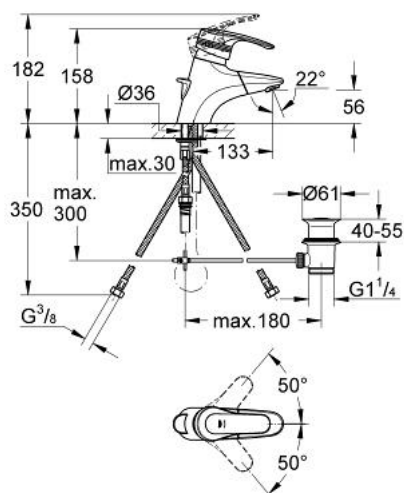

33 275 000 EUROSOLID BATERIE LAVOAR MONOCOMANDĂ 1/2"

DESCRIEREA PRODUSULUI

- Colour: cromat
- instalare pe o singură gaură
- cartuş ceramic de 46 mm cu GROHE SilkMove
- limitator de debit reglabil
- reglare debit minim de aproximativ 2.5 l/min
- pipă extractibilă cu aerator
- valvă sens-unic integrată
- racorduri flexibile de conectare la apă
- set evacuare cu tijă
- sistem rapid de instalare
- fixare mascată a pârgheii
- MÂNER solid
- protecție împotriva refluxului
- limitator de temperatură opțional cu nr. de referință 46 308
- suprafață GROHE LongLife

33 275 000 EUROSOLID BATERIE LAVOAR MONOCOMANDĂ 1/2"

PIESE DE SCHIMB , ianuarie 2002 – now

- 1: Braț (Spare part-nr. 46476IP0)
- 1.1: kit de înlocuire pentru fixare (Spare part-nr. 46416IP0)
- 2: capac (Spare part-nr. 46417000)
- 3: Cartuș (Spare part-nr. 46048000)
- 4: Tijă verticală (Spare part-nr. 46418000)
- 5: Ansamblu de fixare a tijei nefiletate (Spare part-nr. 46122000)
- 6: Pară de duș (Spare part-nr. 46425000)
- 6.1: Aerator (Spare part-nr. 13929000)
- 6.1.1: kit de înlocuire pentru AeratorM22x1 si M24x1 (Spare part-nr. 45002000)
- 6.2: Ventil de reținere (Spare part-nr. 08565000)
- 7: Furtun Metalflex (Spare part-nr. 46104000)
- 8: Arc (Spare part-nr. 07239000)
- 9: Set de scurgere 1 1/4" (Spare part-nr. 28910000)
- 9.1: Fișa de conectare (Spare part-nr. 07182000)
- 9.2: Tijă cu bilă (Spare part-nr. 07052000)
- 10: Limitator de temperatură (Spare part-nr. 46308000)*