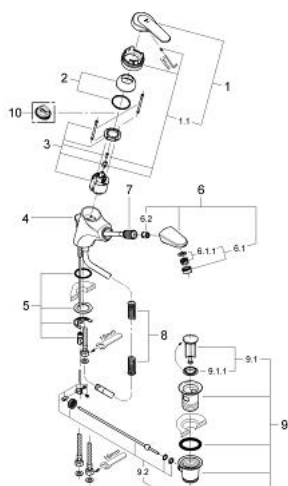

33 275 000 EUROSOLID BATERIE LAVOAR MONOCOMANDĂ 1/2"

DESCRIEREA PRODUSULUI

- Colour: cromat
- instalare pe o singură gaură
- cartuş ceramic de 46 mm cu GROHE SilkMove
- limitator de debit reglabil
- reglare debit minim de aproximativ 2.5 l/min
- pipă extractibilă cu aerator
- valvă sens-unic integrată
- racorduri flexibile de conectare la apă
- set evacuare cu tijă
- sistem rapid de instalare
- fixare mascată a pârgheii
- MÂNER solid
- protecție împotriva refluxului
- limitator de temperatură opțional cu nr. de referință 46 308
- suprafață GROHE LongLife

33 275 000 EUROSOLID BATERIE LAVOAR MONOCOMANDĂ 1/2"

PIESE DE SCHIMB , ianuarie 2002 – now

- 1: Braț (Spare part-nr. 46476IP0)
- 1.1: kit de înlocuire pentru fixare (Spare part-nr. 46416IP0)
- 2: capac (Spare part-nr. 46417000)
- 3: Cartuș (Spare part-nr. 46048000)
- 4: Tijă verticală (Spare part-nr. 46418000)
- 5: Ansamblu de fixare a tijei nefiletate (Spare part-nr. 46122000)
- 6: Pară de duș (Spare part-nr. 46425000)
- 6.1: Aerator (Spare part-nr. 13929000)
- 6.1.1: kit de înlocuire pentru AeratorM22x1 si M24x1 (Spare part-nr. 45002000)
- 6.2: Ventil de reținere (Spare part-nr. 08565000)
- 7: Furtun Metalflex (Spare part-nr. 46104000)
- 8: Arc (Spare part-nr. 07239000)
- 9: Set de scurgere 1 1/4" (Spare part-nr. 28910000)
- 9.1: Fișa de conectare (Spare part-nr. 07182000)
- 9.2: Tijă cu bilă (Spare part-nr. 07052000)
- 10: Limitator de temperatură (Spare part-nr. 46308000)*