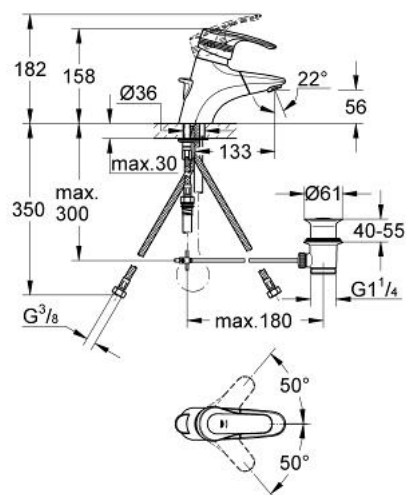

33 275 IG0 EUROSOLID BATERIE LAVOAR MONOCOMANDĂ 1/2"

DESCRIEREA PRODUSULUI

- Colour: chrome/gold
- instalare pe o singură gaură
- cartuş ceramic de 46 mm cu GROHE SilkMove
- limitator de debit reglabil
- reglare debit minim de aproximativ 2.5 l/min
- pipă extractibilă cu aerator
- valvă sens-unic integrată
- racorduri flexibile de conectare la apă
- set evacuare cu tijă
- sistem rapid de instalare
- fixare mascată a pârgheii
- MÂNER solid
- protecție împotriva refluxului
- limitator de temperatură opțional cu nr. de referință 46 308
- suprafață GROHE LongLife

33 275 IG0 EUROSOLID BATERIE LAVOAR MONOCOMANDĂ 1/2"

PIESE DE SCHIMB , ianuarie 2002 – now

- 1: Braț (Spare part-nr. 46476IG0)
- 1.1: kit de înlocuire pentru fixare (Spare part-nr. 46416IG0)
- 2: capac (Spare part-nr. 46417000)
- 3: Cartuș (Spare part-nr. 46048000)
- 4: Tijă verticală (Spare part-nr. 46418000)
- 5: Ansamblu de fixare a tijei nefiletate (Spare part-nr. 46122000)
- 6: Pară de duș (Spare part-nr. 46425IG0)
- 6.1: Aerator (Spare part-nr. 13929G00)
- 6.1.1: kit de înlocuire pentru AeratorM22x1 si M24x1 (Spare part-nr. 45002000)
- 6.2: Ventil de reținere (Spare part-nr. 08565000)
- 7: Furtun Metalflex (Spare part-nr. 46104000)
- 8: Arc (Spare part-nr. 07239000)
- 9: Set de scurgere 1 1/4" (Spare part-nr. 28910IG0)
- 9.1: Fișa de conectare (Spare part-nr. 07182G00)
- 9.2: Tijă cu bilă (Spare part-nr. 07052000)
- 10: Limitator de temperatură (Spare part-nr. 46308000)*