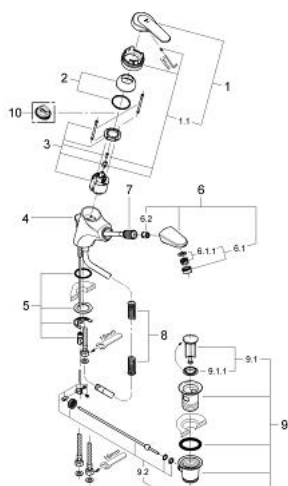

33 275 IG0 EUROSOLID BATERIE LAVOAR MONOCOMANDĂ 1/2"

DESCRIEREA PRODUSULUI

- Colour: chrome/gold
- instalare pe o singură gaură
- cartuş ceramic de 46 mm cu GROHE SilkMove
- limitator de debit reglabil
- reglare debit minim de aproximativ 2.5 l/min
- pipă extractibilă cu aerator
- valvă sens-unic integrată
- racorduri flexibile de conectare la apă
- set evacuare cu tijă
- sistem rapid de instalare
- fixare mascată a pârgheii
- MÂNER solid
- protecție împotriva refluxului
- limitator de temperatură opțional cu nr. de referință 46 308
- suprafață GROHE LongLife

33 275 IG0 EUROSOLID BATERIE LAVOAR MONOCOMANDĂ 1/2"

PIESE DE SCHIMB , ianuarie 2002 – now

- 1: Braț (Spare part-nr. 46476IG0)
- 1.1: kit de înlocuire pentru fixare (Spare part-nr. 46416IG0)
- 2: capac (Spare part-nr. 46417000)
- 3: Cartuș (Spare part-nr. 46048000)
- 4: Tijă verticală (Spare part-nr. 46418000)
- 5: Ansamblu de fixare a tijei nefiletate (Spare part-nr. 46122000)
- 6: Pară de duș (Spare part-nr. 46425IG0)
- 6.1: Aerator (Spare part-nr. 13929G00)
- 6.1.1: kit de înlocuire pentru AeratorM22x1 si M24x1 (Spare part-nr. 45002000)
- 6.2: Ventil de reținere (Spare part-nr. 08565000)
- 7: Furtun Metalflex (Spare part-nr. 46104000)
- 8: Arc (Spare part-nr. 07239000)
- 9: Set de scurgere 1 1/4" (Spare part-nr. 28910IG0)
- 9.1: Fișa de conectare (Spare part-nr. 07182G00)
- 9.2: Tijă cu bilă (Spare part-nr. 07052000)
- 10: Limitator de temperatură (Spare part-nr. 46308000)*