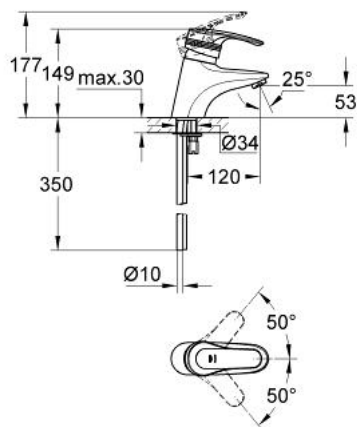

### DESCRIEREA PRODUSULUI

- Colour: cromat
- instalare pe o singură gaură
- corp fără orificiu tijă set de evacuare
- fără tijă de ridicare și fără garnitură de scurgere
- cartuș ceramic de 46 mm cu GROHE SilkMove
- limitator de debit reglabil
- reglare debit minim de aproximativ 2.5 l/min
- aerator
- sistem rapid de instalare
- fixare mascată a pârgheii
- MÂNER solid
- limitator de temperatură opțional cu nr. de referință 46 308
- suprafață GROHE LongLife

### PIESE DE SCHIMB , ianuarie 2000 – now

- 1: Braț (Spare part-nr. 46476IP0)
- 1.1: kit de înlocuire pentru fixare (Spare part-nr. 46416IP0)
- 2: capac (Spare part-nr. 46417000)
- 3: Cartuș (Spare part-nr. 46048000)
- 4: Ansamblu de fixare a tijei nefiletate (Spare part-nr. 46249000)
- 5: Aerator (Spare part-nr. 13929000)
- 5.1: kit de înlocuire pentru AeratorM22x1 si M24x1 (Spare part-nr. 45002000)
- 6: Limitator de temperatură (Spare part-nr. 46308000)\*