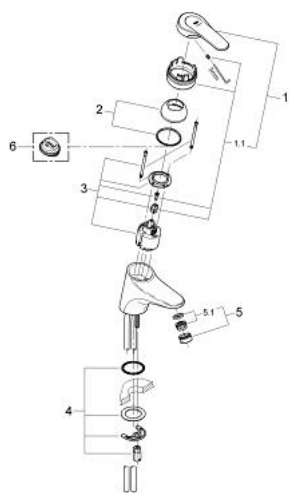

### DESCRIEREA PRODUSULUI

- Colour: cromat
- instalare pe o singură gaură
- corp fără orificiu tijă set de evacuare
- fără tijă de ridicare și fără garnitură de scurgere
- cartuș ceramic de 46 mm cu GROHE SilkMove
- limitator de debit reglabil
- reglare debit minim de aproximativ 2.5 l/min
- aerator
- sistem rapid de instalare
- fixare mascată a pârgheii
- MÂNER solid
- limitator de temperatură opțional cu nr. de referință 46 308
- suprafață GROHE LongLife

### PIESE DE SCHIMB , ianuarie 2000 – now

- 1: Braț (Spare part-nr. 46476IP0)
- 1.1: kit de înlocuire pentru fixare (Spare part-nr. 46416IP0)
- 2: capac (Spare part-nr. 46417000)
- 3: Cartuș (Spare part-nr. 46048000)
- 4: Ansamblu de fixare a tijei nefiletate (Spare part-nr. 46249000)
- 5: Aerator (Spare part-nr. 13929000)
- 5.1: kit de înlocuire pentru AeratorM22x1 si M24x1 (Spare part-nr. 45002000)
- 6: Limitator de temperatură (Spare part-nr. 46308000)\*