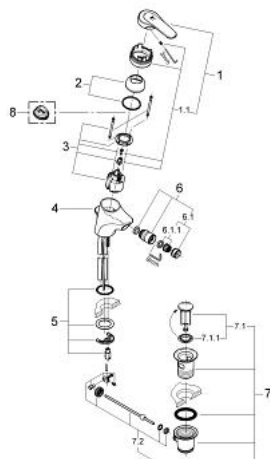

33 278 000 EUROSOLID BATERIE BIDEU MONOCOMANDĂ 1/2"

DESCRIEREA PRODUSULUI

- Colour: cromat
- instalare pe o singură gaură
- cartuş ceramic de 46 mm cu GROHE SilkMove
- limitator de debit reglabil
- reglare debit minim de aproximativ 2.5 l/min
- aerator cu racord cu bilă
- set evacuare cu tijă
- sistem rapid de instalare
- fixare mascată a pârgheii
- MĂNER solid
- limitator de temperatură opțional cu nr. de referință 46 308
- suprafață GROHE LongLife

33 278 000 EUROSOLID BATERIE BIDEU MONOCOMANDĂ 1/2"

PIESE DE SCHIMB , ianuarie 2000 – now

- 1: Braț (Spare part-nr. 46476IP0)
 - 1.1: kit de înlocuire pentru fixare (Spare part-nr. 46416IP0)
 - 2: capac (Spare part-nr. 46417000)
 - 3: Cartuș (Spare part-nr. 46048000)
 - 4: Tijă verticală (Spare part-nr. 46418000)
 - 5: Ansamblu de fixare a tijeii nefiletate (Spare part-nr. 46249000)
 - 6: Aerator cu racord cu bila (Spare part-nr. 13912000)
 - 6.1: Aerator (Spare part-nr. 13929000)
 - 6.1.1: kit de înlocuire pentru AeratorM22x1 si M24x1 (Spare part-nr. 45002000)
 - 7: Set de scurgere 1 1/4" (Spare part-nr. 28910000)
 - 7.1: Fișa de conectare (Spare part-nr. 07182000)
 - 7.2: Tijă cu bilă (Spare part-nr. 07052000)
 - 8: Limitator de temperatură (Spare part-nr. 46308000)*
- * Optional accessories