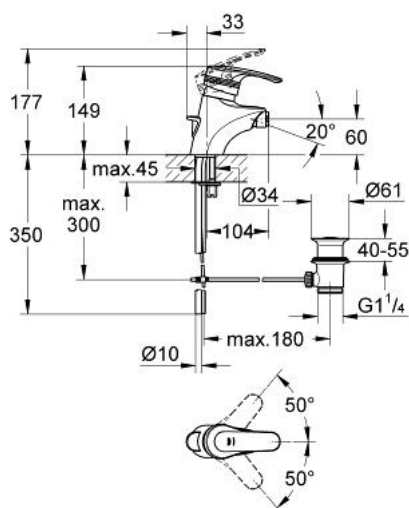

33 278 000 EUROSOLID BATERIE BIDEU MONOCOMANDĂ 1/2"

DESCRIEREA PRODUSULUI

- Colour: cromat
- instalare pe o singură gaură
- cartuş ceramic de 46 mm cu GROHE SilkMove
- limitator de debit reglabil
- reglare debit minim de aproximativ 2.5 l/min
- aerator cu racord cu bilă
- set evacuare cu tijă
- sistem rapid de instalare
- fixare mascată a pârgheii
- MĂNER solid
- limitator de temperatură opțional cu nr. de referință 46 308
- suprafață GROHE LongLife

33 278 000 EUROSOLID BATERIE BIDEU MONOCOMANDĂ 1/2"

PIESE DE SCHIMB , ianuarie 2000 – now

- 1: Braț (Spare part-nr. 46476IP0)
 - 1.1: kit de înlocuire pentru fixare (Spare part-nr. 46416IP0)
 - 2: capac (Spare part-nr. 46417000)
 - 3: Cartuș (Spare part-nr. 46048000)
 - 4: Tijă verticală (Spare part-nr. 46418000)
 - 5: Ansamblu de fixare a tijeii nefiletate (Spare part-nr. 46249000)
 - 6: Aerator cu racord cu bila (Spare part-nr. 13912000)
 - 6.1: Aerator (Spare part-nr. 13929000)
 - 6.1.1: kit de înlocuire pentru AeratorM22x1 si M24x1 (Spare part-nr. 45002000)
 - 7: Set de scurgere 1 1/4" (Spare part-nr. 28910000)
 - 7.1: Fișa de conectare (Spare part-nr. 07182000)
 - 7.2: Tijă cu bilă (Spare part-nr. 07052000)
 - 8: Limitator de temperatură (Spare part-nr. 46308000)*
- * Optional accessories