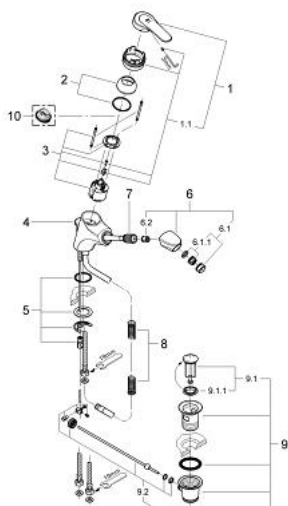

## 33 279 IG0 EUROSOLID BATERIE BIDEU MONOCOMANDĂ 1/2"

### PIESE DE SCHIMB , ianuarie 2000 – now

- 1: Braț (Spare part-nr. 46476IG0)
- 1.1: kit de înlocuire pentru fixare (Spare part-nr. 46416IG0)
- 2: capac (Spare part-nr. 46417000)
- 3: Cartuș (Spare part-nr. 46048000)
- 4: Tijă verticală (Spare part-nr. 46418000)
- 5: Ansamblu de fixare a tijeii nefiletate (Spare part-nr. 46122000)
- 6: Scurgere extractibilă (Spare part-nr. 46426IG0)
- 6.1: Aerator (Spare part-nr. 13929G00)
- 6.1.1: kit de înlocuire pentru AeratorM22x1 si M24x1 (Spare part-nr. 45002000)
- 6.2: Ventil de reținere (Spare part-nr. 08565000)
- 7: Furtun Metalflex (Spare part-nr. 46104000)
- 8: Arc (Spare part-nr. 07239000)
- 9: Set de scurgere 1 1/4" (Spare part-nr. 28910IG0)
- 9.1: Fișa de conectare (Spare part-nr. 07182G00)
- 9.2: Tijă cu bilă (Spare part-nr. 07052000)
- 10: Limitator de temperatură (Spare part-nr. 46308000)\*