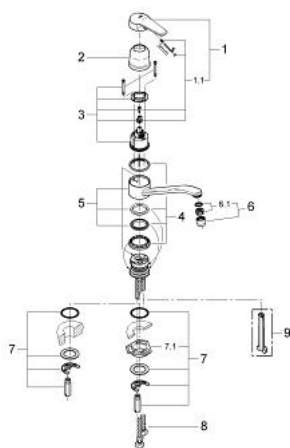

### DESCRIEREA PRODUSULUI

- Colour: cromat
- instalare pe o singură gaură
- cartuş ceramic de 46 mm cu GROHE SilkMove
- suprafață GROHE LongLife
- limitator de debit reglabil
- pipă tubulară pivotantă
- cu limitator de oprire
- aerator
- racorduri flexibile de conectare la apă
- sistem rapid de instalare
- limitator de temperatură opțional cu nr. de referință 46 308

### PIESE DE SCHIMB , ianuarie 1999 – now

- 1: Braț (Spare part-nr. 46437000)
- 1.1: Set de fixare (Spare part-nr. 46335000)
- 2: capac (Spare part-nr. 01734000)
- 3: Cartuș (Spare part-nr. 46048000)
- 4: kit de etanșare (Spare part-nr. 46077V00)
- 5: Țeavă de scurgere cilindrică 230 x 130 (Spare part-nr. 06410000)
- 6: Aerator (Spare part-nr. 13928000)
- 6.1: kit de înlocuire pentru AeratorM22x1 si M24x1 (Spare part-nr. 45002000)
- 7: Ansamblu de fixare a tijei nefiletate (Spare part-nr. 46193000)
- 7.1: placă de susținere (Spare part-nr. 05334000)
- 8: Furtun de legătură flexibil, 470 (Spare part-nr. 45484000)
- 9: Cheie de dezasamblare (Spare part-nr. 19132000)\*