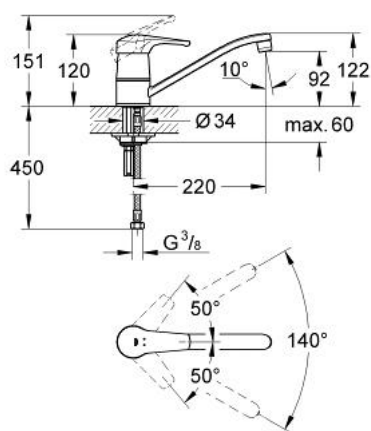

### DESCRIEREA PRODUSULUI

- Colour: cromat
- instalare pe o singură gaură
- cartuş ceramic de 46 mm cu GROHE SilkMove
- suprafață GROHE LongLife
- limitator de debit reglabil
- pipă tubulară pivotantă
- cu limitator de oprire
- aerator
- racorduri flexibile de conectare la apă
- sistem rapid de instalare
- limitator de temperatură opțional cu nr. de referință 46 308

### PIESE DE SCHIMB , ianuarie 1999 – now

- 1: Braț (Spare part-nr. 46437000)
- 1.1: Set de fixare (Spare part-nr. 46335000)
- 2: capac (Spare part-nr. 01734000)
- 3: Cartuș (Spare part-nr. 46048000)
- 4: kit de etanșare (Spare part-nr. 46077V00)
- 5: Țeavă de scurgere cilindrică 230 x 130 (Spare part-nr. 06410000)
- 6: Aerator (Spare part-nr. 13928000)
- 6.1: kit de înlocuire pentru AeratorM22x1 si M24x1 (Spare part-nr. 45002000)
- 7: Ansamblu de fixare a tijei nefiletate (Spare part-nr. 46193000)
- 7.1: placă de susținere (Spare part-nr. 05334000)
- 8: Furtun de legătură flexibil, 470 (Spare part-nr. 45484000)
- 9: Cheie de dezasamblare (Spare part-nr. 19132000)\*