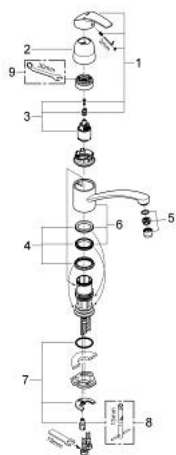

## 33 281 001 EUROSMART BATERIE SPĂLĂTOR CU MONOCOMANDĂ 1/2"

### DESCRIEREA PRODUSULUI

- Colour: cromat
- instalare pe o singură gaură
- cartuş ceramic de 35 mm cu GROHE SilkMove
- finisaj GROHE LongLife
- limitator de debit reglabil
- pipă tubulară pivotantă
- unghi de pivotare 140°
- aerator
- racorduri flexibile de conectare la apă
- sistem rapid de instalare

### PIESE DE SCHIMB , mai 2012 – now

- 1: Braț (Spare part-nr. 46561000)
  - 2: capac (Spare part-nr. 46608000)
  - 3: Cartuș (Spare part-nr. 46374000)
  - 4: kit de etanșare (Spare part-nr. 46429SA0)
  - 5: Aerator (Spare part-nr. 13928000)
  - 6: Scurgere (Spare part-nr. 13205000)
  - 7: Ansamblu de fixare a tijei nefiletate (Spare part-nr. 46249000)
  - 8: Cheie pentru montare (Spare part-nr. 19017000)\*
  - 9: piuliță specială (Spare part-nr. 19377000)\*
- \* Optional accessories