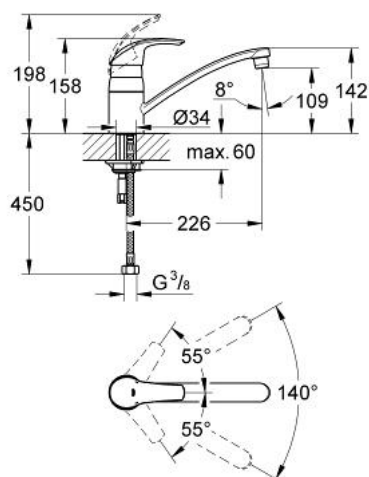

## 33 281 001 EUROSMART BATERIE SPĂLĂTOR CU MONOCOMANDĂ 1/2"

### DESCRIEREA PRODUSULUI

- Colour: cromat
- instalare pe o singură gaură
- cartuş ceramic de 35 mm cu GROHE SilkMove
- finisaj GROHE LongLife
- limitator de debit reglabil
- pipă tubulară pivotantă
- unghi de pivotare 140°
- aerator
- racorduri flexibile de conectare la apă
- sistem rapid de instalare