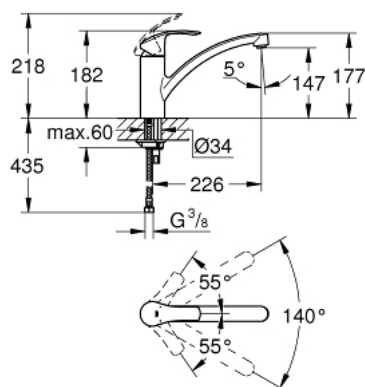

## 33 281 002 EUROSMART BATERIE SPĂLĂTOR CU MONOCOMANDĂ 1/2"

### DESCRIEREA PRODUSULUI

- Colour: cromat
- pipă joasă
- instalare pe o singură gaură
- finisaj GROHE LongLife
- cartuş ceramic de 35 mm cu GROHE SilkMove
- limitator de temperatură integrat
- limitator de debit reglabil
- pipă pivotantă
- unghi de pivotare 140°
- conducte de apă izolate - fără plumb și nichel
- aerator cu fantă de monedă pentru înlocuire fără unelte
- racorduri flexibile de conectare la apă
- sistem rapid de instalare
- presiunea minimă recomandată 1.0 bar

### PIESE DE SCHIMB , octombrie 2017 – now

- 1: Braț (Spare part-nr. 46897000)
- 2: capac (Spare part-nr. 46492000)
- 3: Screw ring (Spare part-nr. 46815000)
- 4: Cartuș (Spare part-nr. 46374000)
- 5: Dispozitiv de îndreptare debit (Spare part-nr. 48264000)
- 6: Ansamblu de fixare a tijei nefiletate (Spare part-nr. 46249000)
- 7: Cheie pentru montare (Spare part-nr. 19017000)\*
- 8: Cheie tubulară (Spare part-nr. 19332000)\*