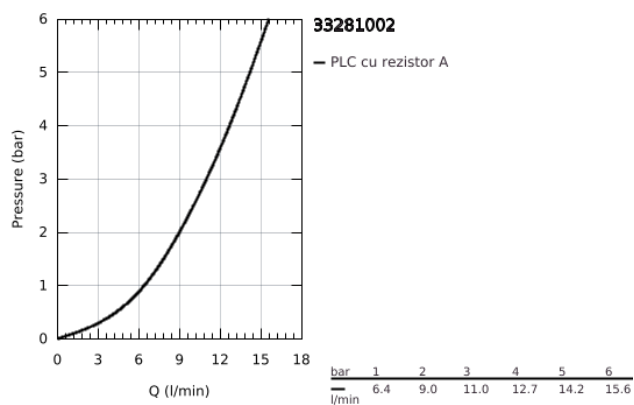

## 33 281 002 EUROSMART BATERIE SPĂLĂTOR CU MONOCOMANDĂ 1/2"

### DESCRIEREA PRODUSULUI

- Colour: cromat
- pipă joasă
- instalare pe o singură gaură
- finisaj GROHE LongLife
- cartuş ceramic de 35 mm cu GROHE SilkMove
- limitator de temperatură integrat
- limitator de debit reglabil
- pipă pivotantă
- unghi de pivotare 140°
- conducte de apă izolate - fără plumb și nichel
- aerator cu fantă de monedă pentru înlocuire fără unelte
- racorduri flexibile de conectare la apă
- sistem rapid de instalare
- presiunea minimă recomandată 1.0 bar