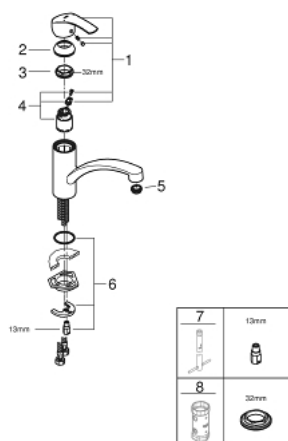

## 33 281 002 EUROSMART BATERIE SPĂLĂTOR CU MONOCOMANDĂ 1/2"

### DESCRIEREA PRODUSULUI

- Colour: cromat
- pipă joasă
- instalare pe o singură gaură
- finisaj GROHE LongLife
- cartuş ceramic de 35 mm cu GROHE SilkMove
- limitator de temperatură integrat
- limitator de debit reglabil
- pipă pivotantă
- unghi de pivotare 140°
- conducte de apă izolate - fără plumb și nichel
- aerator cu fantă de monedă pentru înlocuire fără unelte
- racorduri flexibile de conectare la apă
- sistem rapid de instalare
- presiunea minimă recomandată 1.0 bar

### PIESE DE SCHIMB , octombrie 2017 – now

- 1: Braț (Spare part-nr. 46897000)
- 2: capac (Spare part-nr. 46492000)
- 3: Screw ring (Spare part-nr. 46815000)
- 4: Cartuș (Spare part-nr. 46374000)
- 5: Dispozitiv de îndreptare debit (Spare part-nr. 48264000)
- 6: Ansamblu de fixare a tijei nefiletate (Spare part-nr. 46249000)
- 7: Cheie pentru montare (Spare part-nr. 19017000)\*
- 8: Cheie tubulară (Spare part-nr. 19332000)\*