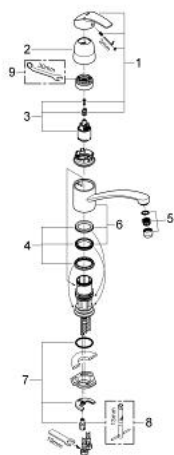

33 281 00E EUROSMART BATERIE SPĂLĂTOR CU MONOCOMANDĂ 1/2"

DESCRIEREA PRODUSULUI

- Colour: cromat
- GROHE EcoJoy tehnologie pentru reducerea consumului de apă
- instalare pe o singură gaură
- cartuş ceramic de 35 mm cu GROHE SilkMove
- suprafață GROHE LongLife
- limitator de debit reglabil
- pipă tubulară pivotantă
- unghi de pivotare 140°
- aerator
- racorduri flexibile de conectare la apă
- limitator de debit 5,7 l/min.
- sistem rapid de instalare

33 281 00E EUROSMART BATERIE SPĂLĂTOR CU MONOCOMANDĂ 1/2"

PIESE DE SCHIMB , mai 2012 – now

- 1: Braț (Spare part-nr. 46561000)
 - 2: capac (Spare part-nr. 46608000)
 - 3: Cartuș (Spare part-nr. 46048000)
 - 4: kit de etanșare (Spare part-nr. 46429SA0)
 - 5: Dispozitiv de îndreptare debit (Spare part-nr. 13954000)
 - 6: Scurgere (Spare part-nr. 13205000)
 - 7: Ansamblu de fixare a tijei nefiletate (Spare part-nr. 46249000)
 - 8: Cheie pentru montare (Spare part-nr. 19017000)*
 - 9: Cheie tubulară (Spare part-nr. 19332000)*
- * Optional accessories