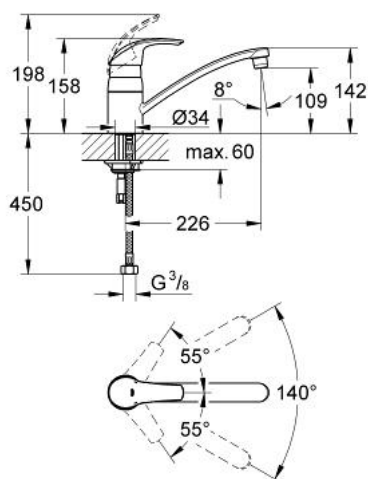

33 281 00E EUROSMART BATERIE SPĂLĂTOR CU MONOCOMANDĂ 1/2"

DESCRIEREA PRODUSULUI

- Colour: cromat
- GROHE EcoJoy tehnologie pentru reducerea consumului de apă
- instalare pe o singură gaură
- cartuş ceramic de 35 mm cu GROHE SilkMove
- suprafață GROHE LongLife
- limitator de debit reglabil
- pipă tubulară pivotantă
- unghi de pivotare 140°
- aerator
- racorduri flexibile de conectare la apă
- limitator de debit 5,7 l/min.
- sistem rapid de instalare

33 281 00E EUROSMART BATERIE SPĂLĂTOR CU MONOCOMANDĂ 1/2"

PIESE DE SCHIMB , mai 2012 – now

- 1: Braț (Spare part-nr. 46561000)
 - 2: capac (Spare part-nr. 46608000)
 - 3: Cartuș (Spare part-nr. 46048000)
 - 4: kit de etanșare (Spare part-nr. 46429SA0)
 - 5: Dispozitiv de îndreptare debit (Spare part-nr. 13954000)
 - 6: Scurgere (Spare part-nr. 13205000)
 - 7: Ansamblu de fixare a tijei nefiletate (Spare part-nr. 46249000)
 - 8: Cheie pentru montare (Spare part-nr. 19017000)*
 - 9: Cheie tubulară (Spare part-nr. 19332000)*
- * Optional accessories