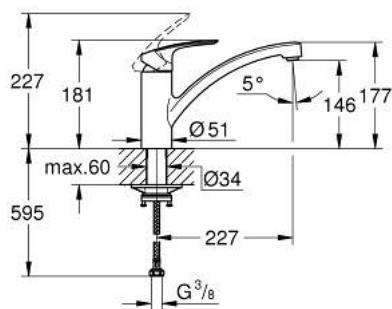

33 281 243 3 EUROSMART BATERIE SPĂLĂTOR CU MONOCOMANDĂ 1/2"

DESCRIEREA PRODUSULUI

- Colour: matte black
- pipă joasă
- instalare pe o singură gaură
- cartuş ceramic de 35 mm cu GROHE SilkMove
- limitator de temperatură integrat
- limitator de debit reglabil
- pipă pivotantă
- unghi de pivotare 140°
- conducte de apă izolate - fără plumb și nichel
- aerator cu fantă de monedă pentru înlocuire fără unelte
- racorduri flexibile de conectare la apă 3/8"
- maximum flow rate (at 3 bar): 11 l/min
- presiunea minimă recomandată 1.0 bar
- professional edition