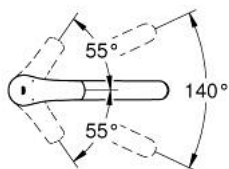

33 281 243 3 EUROSMART BATERIE SPĂLĂTOR CU MONOCOMANDĂ 1/2"

DESCRIEREA PRODUSULUI

- Colour: matte black
- pipă joasă
- instalare pe o singură gaură
- cartuş ceramic de 35 mm cu GROHE SilkMove
- limitator de temperatură integrat
- limitator de debit reglabil
- pipă pivotantă
- unghi de pivotare 140°
- conducte de apă izolate - fără plumb și nichel
- aerator cu fantă de monedă pentru înlocuire fără unelte
- racorduri flexibile de conectare la apă 3/8"
- maximum flow rate (at 3 bar): 11 l/min
- presiunea minimă recomandată 1.0 bar
- professional edition