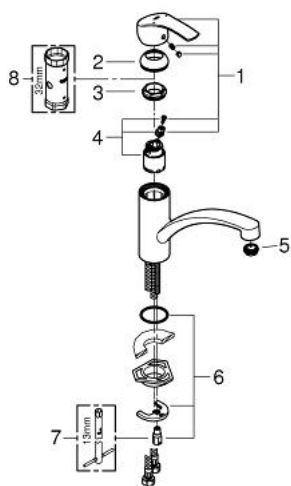

33 281 DC2 EUROSMART BATERIE SPĂLĂTOR CU MONOCOMANDĂ 1/2"

DESCRIEREA PRODUSULUI

- Colour: supersteel
- pipă joasă
- instalare pe o singură gaură
- finisaj GROHE LongLife
- cartuş ceramic de 35 mm cu GROHE SilkMove
- limitator de temperatură integrat
- limitator de debit reglabil
- pipă pivotantă
- unghi de pivotare 140°
- conducte de apă izolate - fără plumb și nichel
- aerator cu fantă de monedă pentru înlocuire fără unelte
- racorduri flexibile de conectare la apă
- sistem rapid de instalare
- presiunea minimă recomandată 1.0 bar

33 281 DC2 EUROSMART BATERIE SPĂLĂTOR CU MONOCOMANDĂ 1/2"

PIESE DE SCHIMB , septembrie 2015 – now

- 1: lever (Spare part-nr. 46897DC0)
- 2: capac (Spare part-nr. 46492DC0)
- 3: Screw ring (Spare part-nr. 46815000)
- 4: Cartuş (Spare part-nr. 46374000)
- 5: Dispozitiv de îndreptare debit (Spare part-nr. 48264000)
- 6: Ansamblu de fixare a tijei nefiletate (Spare part-nr. 46249000)
- 7: Cheie pentru montare (Spare part-nr. 19017000)*
- 8: Cheie tubulară (Spare part-nr. 19332000)*