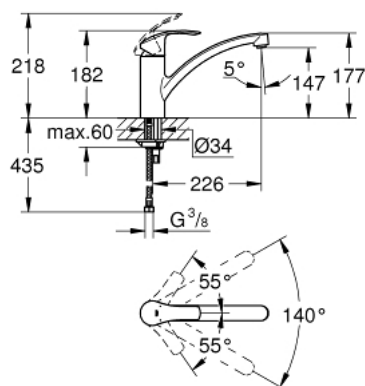

33 281 DC2 EUROSMART BATERIE SPĂLĂTOR CU MONOCOMANDĂ 1/2"

DESCRIEREA PRODUSULUI

- Colour: supersteel
- pipă joasă
- instalare pe o singură gaură
- finisaj GROHE LongLife
- cartuş ceramic de 35 mm cu GROHE SilkMove
- limitator de temperatură integrat
- limitator de debit reglabil
- pipă pivotantă
- unghi de pivotare 140°
- conducte de apă izolate - fără plumb și nichel
- aerator cu fantă de monedă pentru înlocuire fără unelte
- racorduri flexibile de conectare la apă
- sistem rapid de instalare
- presiunea minimă recomandată 1.0 bar

33 281 DC2 EUROSMART BATERIE SPĂLĂTOR CU MONOCOMANDĂ 1/2"

PIESE DE SCHIMB , septembrie 2015 – now

- 1: lever (Spare part-nr. 46897DC0)
- 2: capac (Spare part-nr. 46492DC0)
- 3: Screw ring (Spare part-nr. 46815000)
- 4: Cartuş (Spare part-nr. 46374000)
- 5: Dispozitiv de îndreptare debit (Spare part-nr. 48264000)
- 6: Ansamblu de fixare a tijei nefiletate (Spare part-nr. 46249000)
- 7: Cheie pentru montare (Spare part-nr. 19017000)*
- 8: Cheie tubulară (Spare part-nr. 19332000)*