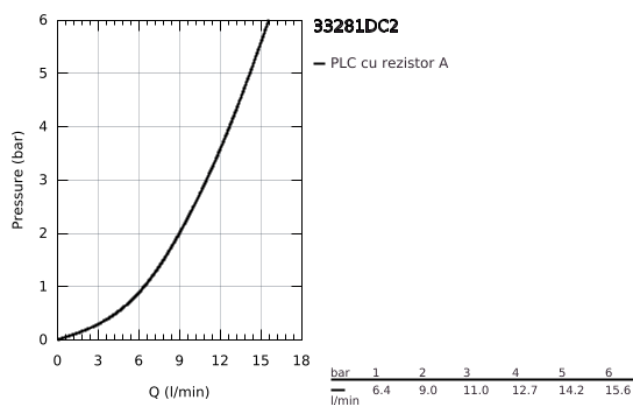

33 281 DC2 EUROSMART BATERIE SPĂLĂTOR CU MONOCOMANDĂ 1/2"

DESCRIEREA PRODUSULUI

- Colour: supersteel
- pipă joasă
- instalare pe o singură gaură
- finisaj GROHE LongLife
- cartuş ceramic de 35 mm cu GROHE SilkMove
- limitator de temperatură integrat
- limitator de debit reglabil
- pipă pivotantă
- unghi de pivotare 140°
- conducte de apă izolate - fără plumb și nichel
- aerator cu fantă de monedă pentru înlocuire fără unelte
- racorduri flexibile de conectare la apă
- sistem rapid de instalare
- presiunea minimă recomandată 1.0 bar

33 281 DC2 EUROSMART BATERIE SPĂLĂTOR CU MONOCOMANDĂ 1/2"

PIESE DE SCHIMB , septembrie 2015 – now

- 1: lever (Spare part-nr. 46897DC0)
- 2: capac (Spare part-nr. 46492DC0)
- 3: Screw ring (Spare part-nr. 46815000)
- 4: Cartuş (Spare part-nr. 46374000)
- 5: Dispozitiv de îndreptare debit (Spare part-nr. 48264000)
- 6: Ansamblu de fixare a tijei nefiletate (Spare part-nr. 46249000)
- 7: Cheie pentru montare (Spare part-nr. 19017000)*
- 8: Cheie tubulară (Spare part-nr. 19332000)*