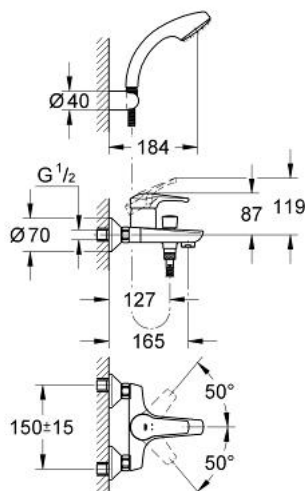

33 285 000 EUROSMART BATERIE CADĂ MONOCOMANDĂ 1/2"

DESCRIEREA PRODUSULUI

- Colour: cromat
- mâner Solitan
- montare pe perete
- cartuş ceramic de 46 mm cu GROHE SilkMove
- limitator de debit reglabil
- divertor cu revenire automată: cadă/duş
- aerator
- valve unic-sens integrate în ieşirea pentru duş de 1/2"
- conexiuni excentrice
- cu set de duş Relaxa plus
- compus din:
 - para de duş Relaxa plus Solo (gri-metalizat mat)
 - suport de perete pentru duş (28 605)
 - furtun de duş Relaxaflex de 1500 mm 1/2" x 1/2" (28 151)
 - protecție împotriva refluxului
 - limitator de temperatură opțional cu nr. de referință 46 308
 - suprafață GROHE LongLife

33 285 000 EUROSMART BATERIE CADĂ MONOCOMANDĂ 1/2"

PIESE DE SCHIMB , ianuarie 1999 – now

- 1: Braț (Spare part-nr. 46437000)
 - 1.1: Set de fixare (Spare part-nr. 46335000)
 - 2: capac (Spare part-nr. 46243000)
 - 3: Cartuș (Spare part-nr. 46048000)
 - 4: Racord cu șurub 1/2" (Spare part-nr. 45044000)
 - 4.1: etanșare Ø15 x Ø2 (Spare part-nr. 0311900M)
 - 5: Conexiuni excentrice (Spare part-nr. 12075000)
 - 5.1: etanșare (Spare part-nr. 0138600M)
 - 5.2: Șild (Spare part-nr. 0221000M)
 - 6: Comutator (Spare part-nr. 46056000)
 - 6.1: Buton de comutare (Spare part-nr. 07526000)
 - 6.2: Disc de etanșare Ø6 x Ø2 (Spare part-nr. 0128300M)
 - 6.2: O-ring Ø 6 x Ø 2 (Spare part-nr. 0881100M)
 - 7: Niplu duș (Spare part-nr. 47355000)
 - 8: Ventil de reținere (Spare part-nr. 08565000)
 - 9: Aerator (Spare part-nr. 13927000)
 - 9.1: kit de înlocuire pentru aerator M28x1 (Spare part-nr. 45029000)
 - 10: Pară de duș cu 1 pulverizare (Spare part-nr. 28028F00)
 - 11: Suport de perete pentru para de duș (Spare part-nr. 28605000)
 - 12: Furtun de duș (Spare part-nr. 28151000)
 - 13: Limitator de temperatură (Spare part-nr. 46308000)*
 - 14: Prolungire 3/4", 20 mm (Spare part-nr. 0713000M)*
- * Optional accessories