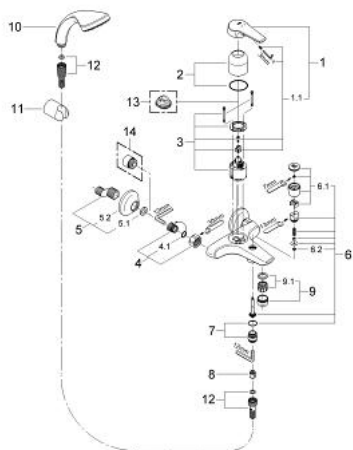

33 285 000 EUROSMART BATERIE CADĂ MONOCOMANDĂ 1/2"

DESCRIEREA PRODUSULUI

- Colour: cromat
- mâner Solitan
- montare pe perete
- cartuş ceramic de 46 mm cu GROHE SilkMove
- limitator de debit reglabil
- divertor cu revenire automată: cadă/duş
- aerator
- valve unic-sens integrate în ieşirea pentru duş de 1/2"
- conexiuni excentrice
- cu set de duş Relaxa plus
- compus din:
 - para de duş Relaxa plus Solo (gri-metalizat mat)
 - suport de perete pentru duş (28 605)
 - furtun de duş Relaxaflex de 1500 mm 1/2" x 1/2" (28 151)
 - protecție împotriva refluxului
 - limitator de temperatură opțional cu nr. de referință 46 308
 - suprafață GROHE LongLife

33 285 000 EUROSMART BATERIE CADĂ MONOCOMANDĂ 1/2"

PIESE DE SCHIMB , ianuarie 1999 – now

- 1: Braț (Spare part-nr. 46437000)
 - 1.1: Set de fixare (Spare part-nr. 46335000)
 - 2: capac (Spare part-nr. 46243000)
 - 3: Cartuș (Spare part-nr. 46048000)
 - 4: Racord cu șurub 1/2" (Spare part-nr. 45044000)
 - 4.1: etanșare Ø15 x Ø2 (Spare part-nr. 0311900M)
 - 5: Conexiuni excentrice (Spare part-nr. 12075000)
 - 5.1: etanșare (Spare part-nr. 0138600M)
 - 5.2: Șild (Spare part-nr. 0221000M)
 - 6: Comutator (Spare part-nr. 46056000)
 - 6.1: Buton de comutare (Spare part-nr. 07526000)
 - 6.2: Disc de etanșare Ø6 x Ø2 (Spare part-nr. 0128300M)
 - 6.2: O-ring Ø 6 x Ø 2 (Spare part-nr. 0881100M)
 - 7: Niplu duș (Spare part-nr. 47355000)
 - 8: Ventil de reținere (Spare part-nr. 08565000)
 - 9: Aerator (Spare part-nr. 13927000)
 - 9.1: kit de înlocuire pentru aerator M28x1 (Spare part-nr. 45029000)
 - 10: Pară de duș cu 1 pulverizare (Spare part-nr. 28028F00)
 - 11: Suport de perete pentru para de duș (Spare part-nr. 28605000)
 - 12: Furtun de duș (Spare part-nr. 28151000)
 - 13: Limitator de temperatură (Spare part-nr. 46308000)*
 - 14: Prolungire 3/4", 20 mm (Spare part-nr. 0713000M)*
- * Optional accessories