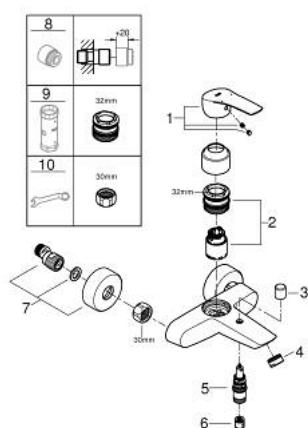

33 300 003 EUROSMART BATERIE CADĂ MONOCOMANDĂ 1/2"

DESCRIEREA PRODUSULUI

- Colour: cromat
- montare pe perete
- mâner din metal
- cartuş ceramic de 35 mm cu GROHE SilkMove
- limitator de debit reglabil
- cu limitator de temperatură
- suprafață GROHE LongLife
- divertor cu revenire automată: cadă/duș
- aerator
- valve unic-sens integrate în ieșirea pentru duș de 1/2"
- conexiuni excentrice
- ornamente metalice
- protecție împotriva refluxului
- professional edition

33 300 003 EUROSMART BATERIE CADĂ MONOCOMANDĂ 1/2"

PIESE DE SCHIMB , noiembrie 2021 – now

- 1: Braț (Spare part-nr. 48550000)
- 2: Cartuș (Spare part-nr. 46374000)
- 3: Buton de comutare (Spare part-nr. 64309000)
- 4: Aerator (Spare part-nr. 13941000)
- 5: Comutator (Spare part-nr. 65655000)
- 6: Ventil de reținere (Spare part-nr. 08565000)
- 7: Conexiuni excentrice (Spare part-nr. 12662000)
- 8: Prolungire 3/4", 20 mm (Spare part-nr. 0713000M)*
- 9: Cheie tubulară (Spare part-nr. 19332000)*
- 10: piuliță specială (Spare part-nr. 19377000)*