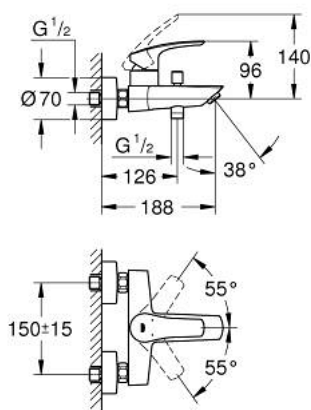

33 300 003 EUROSMART BATERIE CADĂ MONOCOMANDĂ 1/2"

DESCRIEREA PRODUSULUI

- Colour: cromat
- montare pe perete
- mâner din metal
- cartuş ceramic de 35 mm cu GROHE SilkMove
- limitator de debit reglabil
- cu limitator de temperatură
- suprafață GROHE LongLife
- divertor cu revenire automată: cadă/duș
- aerator
- valve unic-sens integrate în ieșirea pentru duș de 1/2"
- conexiuni excentrice
- ornamente metalice
- protecție împotriva refluxului
- professional edition

33 300 003 EUROSMART BATERIE CADĂ MONOCOMANDĂ 1/2"

PIESE DE SCHIMB , noiembrie 2021 – now

- 1: Braț (Spare part-nr. 48550000)
- 2: Cartuș (Spare part-nr. 46374000)
- 3: Buton de comutare (Spare part-nr. 64309000)
- 4: Aerator (Spare part-nr. 13941000)
- 5: Comutator (Spare part-nr. 65655000)
- 6: Ventil de reținere (Spare part-nr. 08565000)
- 7: Conexiuni excentrice (Spare part-nr. 12662000)
- 8: Prolungire 3/4", 20 mm (Spare part-nr. 0713000M)*
- 9: Cheie tubulară (Spare part-nr. 19332000)*
- 10: piuliță specială (Spare part-nr. 19377000)*