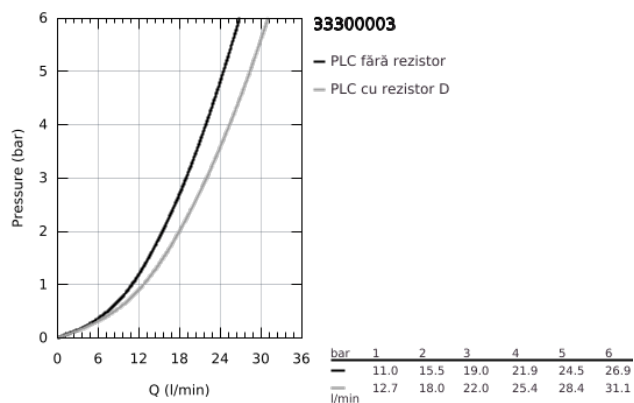

33 300 003 EUROSMART BATERIE CADĂ MONOCOMANDĂ 1/2"

DESCRIEREA PRODUSULUI

- Colour: cromat
- montare pe perete
- mâner din metal
- cartuş ceramic de 35 mm cu GROHE SilkMove
- limitator de debit reglabil
- cu limitator de temperatură
- suprafață GROHE LongLife
- divertor cu revenire automată: cadă/duș
- aerator
- valve unic-sens integrate în ieșirea pentru duș de 1/2"
- conexiuni excentrice
- ornamente metalice
- protecție împotriva refluxului
- professional edition

33 300 003 EUROSMART BATERIE CADĂ MONOCOMANDĂ 1/2"

PIESE DE SCHIMB , noiembrie 2021 – now

- 1: Braț (Spare part-nr. 48550000)
- 2: Cartuș (Spare part-nr. 46374000)
- 3: Buton de comutare (Spare part-nr. 64309000)
- 4: Aerator (Spare part-nr. 13941000)
- 5: Comutator (Spare part-nr. 65655000)
- 6: Ventil de reținere (Spare part-nr. 08565000)
- 7: Conexiuni excentrice (Spare part-nr. 12662000)
- 8: Prolungire 3/4", 20 mm (Spare part-nr. 0713000M)*
- 9: Cheie tubulară (Spare part-nr. 19332000)*
- 10: piuliță specială (Spare part-nr. 19377000)*