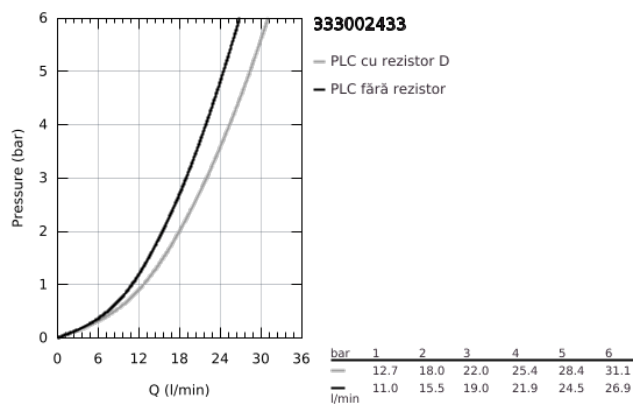

33 300 243 3 EUROSMART BATERIE CADĂ MONOCOMANDĂ 1/2"

DESCRIEREA PRODUSULUI

- Colour: matte black
- montare pe perete
- mâner din metal
- cartuş ceramic de 35 mm cu GROHE SilkMove
- limitator de debit reglabil
- cu limitator de temperatură
- divertor cu revenire automată: cadă/duş
- aerator
- valve unic-sens integrate în ieşirea pentru duş de 1/2"
- conexiuni excentrice
- ornamente metalice
- protecție împotriva refluxului
- professional edition

33 300 243 3 EUROSMART BATERIE CADĂ MONOCOMANDĂ 1/2"

PIESE DE SCHIMB , februarie 2023 – now

- 1: Braț (Spare part-nr. 485502430)
- 2: Cartuș (Spare part-nr. 46374000)
- 3: Buton de comutare (Spare part-nr. 643092430)
- 4: Aerator (Spare part-nr. 139412430)
- 5: Comutator (Spare part-nr. 656552430)
- 6: Ventil de reținere (Spare part-nr. 08565000)
- 7: Conexiuni excentrice (Spare part-nr. 126622430)
- 8: Prolungire 3/4", 20 mm (Spare part-nr. 0713000M)*
- 9: Cheie tubulară (Spare part-nr. 19332000)*
- 10: piuliță specială (Spare part-nr. 19377000)*