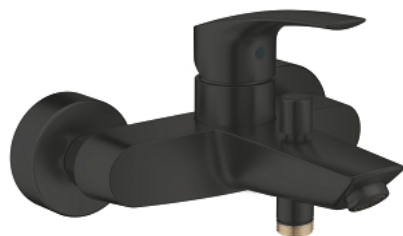

33 300 243 3 EUROSMART BATERIE CADĂ MONOCOMANDĂ 1/2"

DESCRIEREA PRODUSULUI

- Colour: matte black
- montare pe perete
- mâner din metal
- cartuş ceramic de 35 mm cu GROHE SilkMove
- limitator de debit reglabil
- cu limitator de temperatură
- divertor cu revenire automată: cadă/duş
- aerator
- valve unic-sens integrate în ieşirea pentru duş de 1/2"
- conexiuni excentrice
- ornamente metalice
- protecție împotriva refluxului
- professional edition

33 300 243 3 EUROSMART BATERIE CADĂ MONOCOMANDĂ 1/2"

PIESE DE SCHIMB , februarie 2023 – now

- 1: Braț (Spare part-nr. 485502430)
- 2: Cartuș (Spare part-nr. 46374000)
- 3: Buton de comutare (Spare part-nr. 643092430)
- 4: Aerator (Spare part-nr. 139412430)
- 5: Comutator (Spare part-nr. 656552430)
- 6: Ventil de reținere (Spare part-nr. 08565000)
- 7: Conexiuni excentrice (Spare part-nr. 126622430)
- 8: Prolungire 3/4", 20 mm (Spare part-nr. 0713000M)*
- 9: Cheie tubulară (Spare part-nr. 19332000)*
- 10: piuliță specială (Spare part-nr. 19377000)*