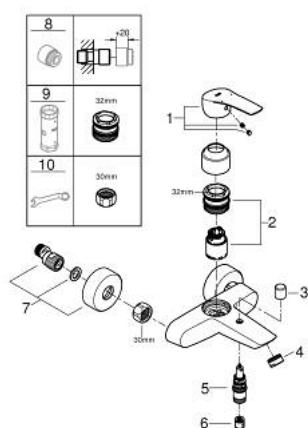

33 300 243 3 EUROSMART BATERIE CADĂ MONOCOMANDĂ 1/2"

DESCRIEREA PRODUSULUI

- Colour: matte black
- montare pe perete
- mâner din metal
- cartuş ceramic de 35 mm cu GROHE SilkMove
- limitator de debit reglabil
- cu limitator de temperatură
- divertor cu revenire automată: cadă/duş
- aerator
- valve unic-sens integrate în ieşirea pentru duş de 1/2"
- conexiuni excentrice
- ornamente metalice
- protecție împotriva refluxului
- professional edition

33 300 243 3 EUROSMART BATERIE CADĂ MONOCOMANDĂ 1/2"

PIESE DE SCHIMB , februarie 2023 – now

- 1: Braț (Spare part-nr. 485502430)
- 2: Cartuș (Spare part-nr. 46374000)
- 3: Buton de comutare (Spare part-nr. 643092430)
- 4: Aerator (Spare part-nr. 139412430)
- 5: Comutator (Spare part-nr. 656552430)
- 6: Ventil de reținere (Spare part-nr. 08565000)
- 7: Conexiuni excentrice (Spare part-nr. 126622430)
- 8: Prolungire 3/4", 20 mm (Spare part-nr. 0713000M)*
- 9: Cheie tubulară (Spare part-nr. 19332000)*
- 10: piuliță specială (Spare part-nr. 19377000)*