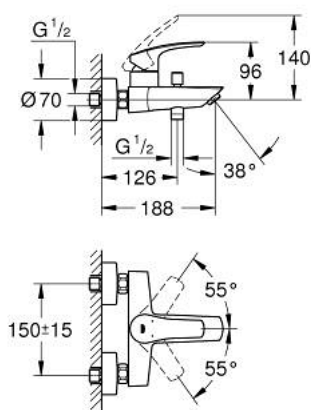

33 300 243 3 EUROSMART BATERIE CADĂ MONOCOMANDĂ 1/2"

DESCRIEREA PRODUSULUI

- Colour: matte black
- montare pe perete
- mâner din metal
- cartuş ceramic de 35 mm cu GROHE SilkMove
- limitator de debit reglabil
- cu limitator de temperatură
- divertor cu revenire automată: cadă/duş
- aerator
- valve unic-sens integrate în ieşirea pentru duş de 1/2"
- conexiuni excentrice
- ornamente metalice
- protecție împotriva refluxului
- professional edition

33 300 243 3 EUROSMART BATERIE CADĂ MONOCOMANDĂ 1/2"

PIESE DE SCHIMB , februarie 2023 – now

- 1: Braț (Spare part-nr. 485502430)
- 2: Cartuș (Spare part-nr. 46374000)
- 3: Buton de comutare (Spare part-nr. 643092430)
- 4: Aerator (Spare part-nr. 139412430)
- 5: Comutator (Spare part-nr. 656552430)
- 6: Ventil de reținere (Spare part-nr. 08565000)
- 7: Conexiuni excentrice (Spare part-nr. 126622430)
- 8: Prolungire 3/4", 20 mm (Spare part-nr. 0713000M)*
- 9: Cheie tubulară (Spare part-nr. 19332000)*
- 10: piuliță specială (Spare part-nr. 19377000)*