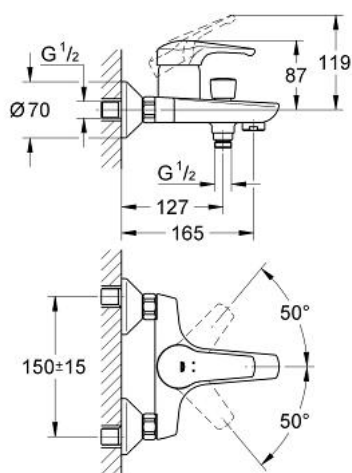

33 301 000 EUROSMART BATERIE CADĂ MONOCOMANDĂ 1/2"

DESCRIEREA PRODUSULUI

- Colour: cromat
- montare pe perete
- mâner Solitan
- cartuş ceramic de 46 mm cu GROHE SilkMove
- limitator de debit reglabil
- divertor cu revenire automată: cadă/duş
- aerator
- valve unic-sens integrate în ieşirea pentru duş de 1/2"
- conexiuni excentrice
- protecție împotriva refluxului
- limitator de temperatură opțional cu nr. de referință 46 308
- suprafață GROHE LongLife

33 301 000 EUROSMART BATERIE CADĂ MONOCOMANDĂ 1/2"

PIESE DE SCHIMB , ianuarie 1999 – now

- 1: Braț (Spare part-nr. 46437000)
- 1.1: Set de fixare (Spare part-nr. 46335000)
- 2: capac (Spare part-nr. 46243000)
- 3: Cartuș (Spare part-nr. 46048000)
- 4: Racord cu șurub 1/2" (Spare part-nr. 45044000)
- 4.1: etanșare Ø15 x Ø2 (Spare part-nr. 0311900M)
- 5: Conexiuni excentrice (Spare part-nr. 12075000)
- 5.1: etanșare (Spare part-nr. 0138600M)
- 5.2: Șild (Spare part-nr. 0221000M)
- 6: Comutator (Spare part-nr. 46056000)
- 6.1: Buton de comutare (Spare part-nr. 07526000)
- 6.2: Disc de etanșare Ø6 x Ø2 (Spare part-nr. 0128300M)
- 6.2: O-ring Ø 6 x Ø 2 (Spare part-nr. 0881100M)
- 7: Niplu duș (Spare part-nr. 47355000)
- 8: Ventil de reținere (Spare part-nr. 08565000)
- 9: Aerator (Spare part-nr. 13927000)
- 9.1: kit de înlocuire pentru aerator M28x1 (Spare part-nr. 45029000)
- 10: Limitator de temperatură (Spare part-nr. 46308000)*
- 11: Prolungire 3/4", 20 mm (Spare part-nr. 0713000M)*