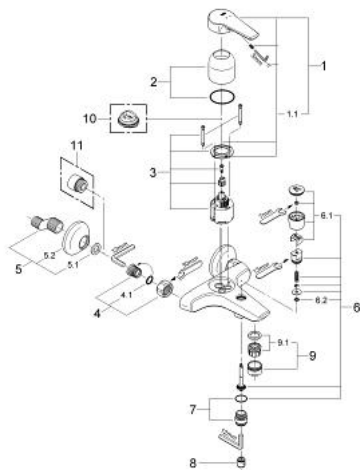

33 301 000 EUROSMART BATERIE CADĂ MONOCOMANDĂ 1/2"

DESCRIEREA PRODUSULUI

- Colour: cromat
- montare pe perete
- mâner Solitan
- cartuş ceramic de 46 mm cu GROHE SilkMove
- limitator de debit reglabil
- divertor cu revenire automată: cadă/duş
- aerator
- valve unic-sens integrate în ieşirea pentru duş de 1/2"
- conexiuni excentrice
- protecție împotriva refluxului
- limitator de temperatură opțional cu nr. de referință 46 308
- suprafață GROHE LongLife

33 301 000 EUROSMART BATERIE CADĂ MONOCOMANDĂ 1/2"

PIESE DE SCHIMB , ianuarie 1999 – now

- 1: Braț (Spare part-nr. 46437000)
- 1.1: Set de fixare (Spare part-nr. 46335000)
- 2: capac (Spare part-nr. 46243000)
- 3: Cartuș (Spare part-nr. 46048000)
- 4: Racord cu șurub 1/2" (Spare part-nr. 45044000)
- 4.1: etanșare Ø15 x Ø2 (Spare part-nr. 0311900M)
- 5: Conexiuni excentrice (Spare part-nr. 12075000)
- 5.1: etanșare (Spare part-nr. 0138600M)
- 5.2: Șild (Spare part-nr. 0221000M)
- 6: Comutator (Spare part-nr. 46056000)
- 6.1: Buton de comutare (Spare part-nr. 07526000)
- 6.2: Disc de etanșare Ø6 x Ø2 (Spare part-nr. 0128300M)
- 6.2: O-ring Ø 6 x Ø 2 (Spare part-nr. 0881100M)
- 7: Niplu duș (Spare part-nr. 47355000)
- 8: Ventil de reținere (Spare part-nr. 08565000)
- 9: Aerator (Spare part-nr. 13927000)
- 9.1: kit de înlocuire pentru aerator M28x1 (Spare part-nr. 45029000)
- 10: Limitator de temperatură (Spare part-nr. 46308000)*
- 11: Prolungire 3/4", 20 mm (Spare part-nr. 0713000M)*