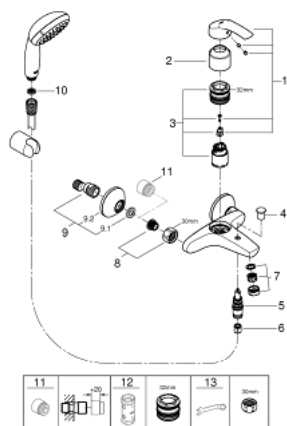

## 33 302 002 EUROSMART BATERIE CADĂ MONOCOMANDĂ 1/2"

### DESCRIEREA PRODUSULUI

- Colour: cromat
- montare pe perete
- mâner din metal
- cartuş ceramic de 35 mm cu GROHE SilkMove
- cu limitator de temperatură
- suprafață GROHE LongLife
- limitator de debit reglabil
- divertor cu revenire automată: cadă/duș
- aerator
- valve unic-sens integrate în ieșirea pentru duș de 1/2"
- conexiuni excentrice
- ornamente metalice
- protecție împotriva refluxului
- cu set de duș
- compus din:
  - hand shower Tempesta 100, 1 spray, 9.5 l/min (27 923 000)
  - suport de perete pentru duș (28 605)
  - furtun de duș Relaxaflex de 1500 mm 1/2" x 1/2" (28 151)

### PIESE DE SCHIMB , octombrie 2013 – now

- 1: Braț (Spare part-nr. 46898000)
- 2: capac (Spare part-nr. 46899000)
- 3: Cartuș (Spare part-nr. 46374000)
- 4: Buton de comutare (Spare part-nr. 65648000)
- 5: Comutator (Spare part-nr. 65655000)
- 6: Ventil de reținere (Spare part-nr. 08565000)
- 7: Aerator (Spare part-nr. 13952000)
- 8: Racord cu șurub 1/2" (Spare part-nr. 45044000)
- 9: Conexiuni excentrice (Spare part-nr. 12075000)
- 9.1: etanșare (Spare part-nr. 0138600M)
- 9.2: Șild (Spare part-nr. 0221000M)
- 10: Filtru impuritati (Spare part-nr. 0700200M)
- 11: Prelungire 3/4", 20 mm (Spare part-nr. 0713000M)\*
- 12: Cheie tubulară (Spare part-nr. 19332000)\*
- 13: piuliță specială (Spare part-nr. 19377000)\*