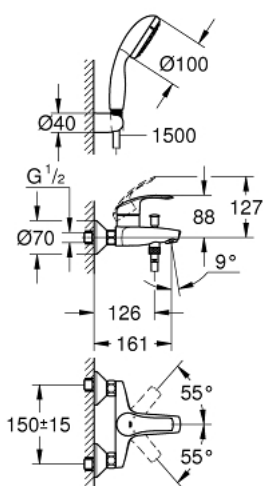

## 33 302 002 EUROSMART BATERIE CADĂ MONOCOMANDĂ 1/2"

### DESCRIEREA PRODUSULUI

- Colour: cromat
- montare pe perete
- mâner din metal
- cartuş ceramic de 35 mm cu GROHE SilkMove
- cu limitator de temperatură
- suprafață GROHE LongLife
- limitator de debit reglabil
- divertor cu revenire automată: cadă/duș
- aerator
- valve unic-sens integrate în ieșirea pentru duș de 1/2"
- conexiuni excentrice
- ornamente metalice
- protecție împotriva refluxului
- cu set de duș
- compus din:
  - hand shower Tempesta 100, 1 spray, 9.5 l/min (27 923 000)
  - suport de perete pentru duș (28 605)
  - furtun de duș Relaxaflex de 1500 mm 1/2" x 1/2" (28 151)

### PIESE DE SCHIMB , octombrie 2013 – now

- 1: Braț (Spare part-nr. 46898000)
- 2: capac (Spare part-nr. 46899000)
- 3: Cartuș (Spare part-nr. 46374000)
- 4: Buton de comutare (Spare part-nr. 65648000)
- 5: Comutator (Spare part-nr. 65655000)
- 6: Ventil de reținere (Spare part-nr. 08565000)
- 7: Aerator (Spare part-nr. 13952000)
- 8: Racord cu șurub 1/2" (Spare part-nr. 45044000)
- 9: Conexiuni excentrice (Spare part-nr. 12075000)
- 9.1: etanșare (Spare part-nr. 0138600M)
- 9.2: Șild (Spare part-nr. 0221000M)
- 10: Filtru impuritati (Spare part-nr. 0700200M)
- 11: Prelungire 3/4", 20 mm (Spare part-nr. 0713000M)\*
- 12: Cheie tubulară (Spare part-nr. 19332000)\*
- 13: piuliță specială (Spare part-nr. 19377000)\*