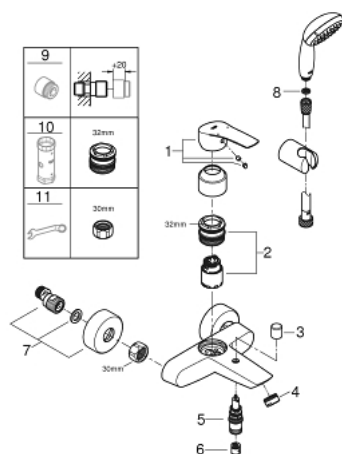

33 302 003 EUROSMART BATERIE CADĂ MONOCOMANDĂ 1/2"

DESCRIEREA PRODUSULUI

- Colour: cromat
- montare pe perete
- mâner din metal
- cartuş ceramic de 35 mm cu GROHE SilkMove
- limitator de debit reglabil
- cu limitator de temperatură
- suprafață GROHE LongLife
- divertor cu revenire automată: cadă/duș
- aerator
- valve unic-sens integrate în ieșirea pentru duș de 1/2"
- conexiuni excentrice
- ornamente metalice
- protecție împotriva refluxului
- cu set de duș
- compus din:
 - hand shower Tempesta 100, 1 spray, 9.5 l/min (27 923)
 - suport de perete pentru duș (28 605)
 - furtun de duș Relaxaflex de 1500 mm 1/2" x 1/2" (28 151)
- professional edition

33 302 003 EUROSMART BATERIE CADĂ MONOCOMANDĂ 1/2"

PIESE DE SCHIMB , noiembrie 2021 – now

- 1: Braț (Spare part-nr. 48550000)
 - 2: Cartuș (Spare part-nr. 46374000)
 - 3: Buton de comutare (Spare part-nr. 64309000)
 - 4: Aerator (Spare part-nr. 13941000)
 - 5: Comutator (Spare part-nr. 65655000)
 - 6: Ventil de reținere (Spare part-nr. 08565000)
 - 7: Conexiuni excentrice (Spare part-nr. 12662000)
 - 8: Filtru impuritati (Spare part-nr. 0700200M)
 - 9: Prolungire 3/4", 20 mm (Spare part-nr. 0713000M)*
 - 10: Cheie tubulară (Spare part-nr. 19332000)*
 - 11: piuliță specială (Spare part-nr. 19377000)*
- * Optional accessories