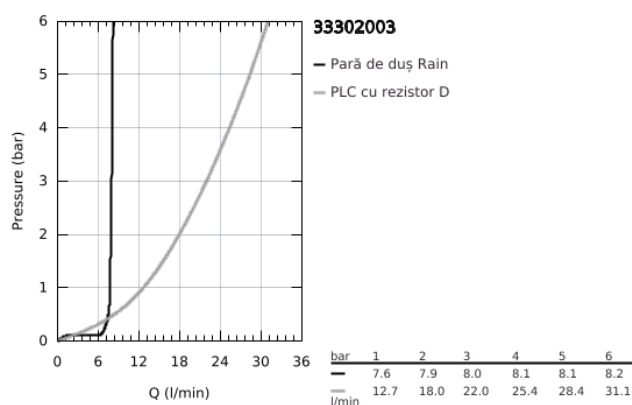

33 302 003 EUROSMART BATERIE CADĂ MONOCOMANDĂ 1/2"

DESCRIEREA PRODUSULUI

- Colour: cromat
- montare pe perete
- mâner din metal
- cartuş ceramic de 35 mm cu GROHE SilkMove
- limitator de debit reglabil
- cu limitator de temperatură
- suprafață GROHE LongLife
- divertor cu revenire automată: cadă/duș
- aerator
- valve unic-sens integrate în ieșirea pentru duș de 1/2"
- conexiuni excentrice
- ornamente metalice
- protecție împotriva refluxului
- cu set de duș
- compus din:
 - hand shower Tempesta 100, 1 spray, 9.5 l/min (27 923)
 - suport de perete pentru duș (28 605)
 - furtun de duș Relaxaflex de 1500 mm 1/2" x 1/2" (28 151)
- professional edition

33 302 003 EUROSMART BATERIE CADĂ MONOCOMANDĂ 1/2"

PIESE DE SCHIMB , noiembrie 2021 – now

- 1: Braț (Spare part-nr. 48550000)
 - 2: Cartuș (Spare part-nr. 46374000)
 - 3: Buton de comutare (Spare part-nr. 64309000)
 - 4: Aerator (Spare part-nr. 13941000)
 - 5: Comutator (Spare part-nr. 65655000)
 - 6: Ventil de reținere (Spare part-nr. 08565000)
 - 7: Conexiuni excentrice (Spare part-nr. 12662000)
 - 8: Filtru impuritati (Spare part-nr. 0700200M)
 - 9: Prolungire 3/4", 20 mm (Spare part-nr. 0713000M)*
 - 10: Cheie tubulară (Spare part-nr. 19332000)*
 - 11: piuliță specială (Spare part-nr. 19377000)*
- * Optional accessories