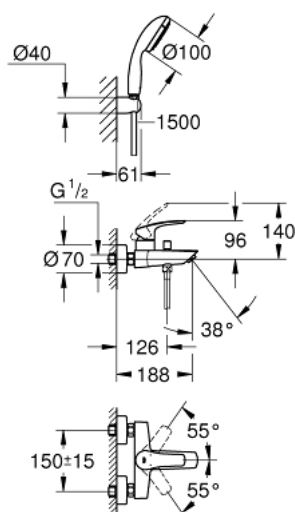

33 302 003 EUROSMART BATERIE CADĂ MONOCOMANDĂ 1/2"

DESCRIEREA PRODUSULUI

- Colour: cromat
- montare pe perete
- mâner din metal
- cartuş ceramic de 35 mm cu GROHE SilkMove
- limitator de debit reglabil
- cu limitator de temperatură
- suprafață GROHE LongLife
- divertor cu revenire automată: cadă/duș
- aerator
- valve unic-sens integrate în ieșirea pentru duș de 1/2"
- conexiuni excentrice
- ornamente metalice
- protecție împotriva refluxului
- cu set de duș
- compus din:
 - hand shower Tempesta 100, 1 spray, 9.5 l/min (27 923)
 - suport de perete pentru duș (28 605)
 - furtun de duș Relaxaflex de 1500 mm 1/2" x 1/2" (28 151)
- professional edition

33 302 003 EUROSMART BATERIE CADĂ MONOCOMANDĂ 1/2"

PIESE DE SCHIMB , noiembrie 2021 – now

- 1: Braț (Spare part-nr. 48550000)
 - 2: Cartuș (Spare part-nr. 46374000)
 - 3: Buton de comutare (Spare part-nr. 64309000)
 - 4: Aerator (Spare part-nr. 13941000)
 - 5: Comutator (Spare part-nr. 65655000)
 - 6: Ventil de reținere (Spare part-nr. 08565000)
 - 7: Conexiuni excentrice (Spare part-nr. 12662000)
 - 8: Filtru impuritati (Spare part-nr. 0700200M)
 - 9: Prolungire 3/4", 20 mm (Spare part-nr. 0713000M)*
 - 10: Cheie tubulară (Spare part-nr. 19332000)*
 - 11: piuliță specială (Spare part-nr. 19377000)*
- * Optional accessories