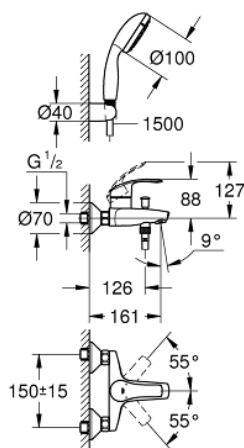

33 302 20A EUROSMART BATERIE CADĂ MONOCOMANDĂ 1/2"

DESCRIEREA PRODUSULUI

- Colour: cromat
- montare pe perete
- mâner din metal
- cartuş ceramic de 35 mm cu GROHE SilkMove
- cu limitator de temperatură
- suprafață GROHE LongLife
- limitator de debit reglabil
- divertor cu revenire automată: cadă/duș
- aerator
- valve unic-sens integrate în ieșirea pentru duș de 1/2"
- conexiuni excentrice
- ornamente metalice
- protecție împotriva refluxului
- cu set de duș
- compus din:
 - hand shower Tempesta 100, 1 spray, 9,5 l/min (27 923)
 - suport de perete pentru duș (28 605)
 - furtun de duș Relaxflex de 1500 mm 1/2" x 1/2" (28 151)

33 302 20A EUROSMART BATERIE CADĂ MONOCOMANDĂ 1/2"

33 302 20A EUROSMART BATERIE CADĂ MONOCOMANDĂ 1/2"

PIESE DE SCHIMB , aprilie 2017 – now

- 1: Braț (Spare part-nr. 46898000)
- 2: capac (Spare part-nr. 46899000)
- 3: Cartuș (Spare part-nr. 46374000)
- 4: Buton de comutare (Spare part-nr. 65648000)
- 5: Comutator (Spare part-nr. 65655000)
- 6: Ventil de reținere (Spare part-nr. 08565000)
- 7: Aerator (Spare part-nr. 13952000)
- 8: Racord cu șurub 1/2" (Spare part-nr. 45044000)
- 9: Conexiuni excentrice (Spare part-nr. 12075000)
- 9.1: etanșare (Spare part-nr. 0138600M)
- 9.2: Șild (Spare part-nr. 0221000M)
- 10: Filtru impuritati (Spare part-nr. 0700200M)
- 11: Prolungire 3/4", 20 mm (Spare part-nr. 0713000M)*
- 12: Cheie tubulară (Spare part-nr. 19332000)*
- 13: piuliță specială (Spare part-nr. 19377000)*