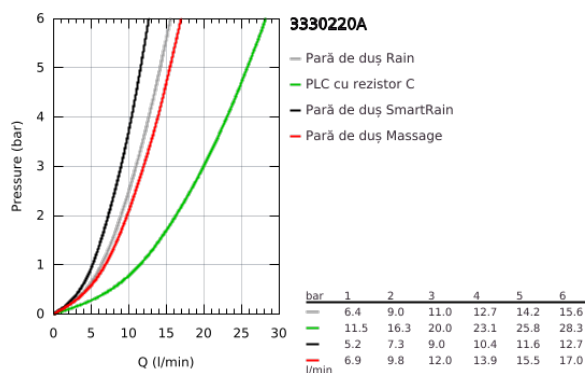

33 302 20A EUROSMART BATERIE CADĂ MONOCOMANDĂ 1/2"

DESCRIEREA PRODUSULUI

- Colour: cromat
- montare pe perete
- mâner din metal
- cartuş ceramic de 35 mm cu GROHE SilkMove
- cu limitator de temperatură
- suprafață GROHE LongLife
- limitator de debit reglabil
- divertor cu revenire automată: cadă/duș
- aerator
- valve unic-sens integrate în ieșirea pentru duș de 1/2"
- conexiuni excentrice
- ornamente metalice
- protecție împotriva refluxului
- cu set de duș
- compus din:
 - hand shower Tempesta 100, 1 spray, 9,5 l/min (27 923)
 - suport de perete pentru duș (28 605)
 - furtun de duș Relaxflex de 1500 mm 1/2" x 1/2" (28 151)

33 302 20A EUROSMART BATERIE CADĂ MONOCOMANDĂ 1/2"

33 302 20A EUROSMART BATERIE CADĂ MONOCOMANDĂ 1/2"

PIESE DE SCHIMB , aprilie 2017 – now

- 1: Braț (Spare part-nr. 46898000)
- 2: capac (Spare part-nr. 46899000)
- 3: Cartuș (Spare part-nr. 46374000)
- 4: Buton de comutare (Spare part-nr. 65648000)
- 5: Comutator (Spare part-nr. 65655000)
- 6: Ventil de reținere (Spare part-nr. 08565000)
- 7: Aerator (Spare part-nr. 13952000)
- 8: Racord cu șurub 1/2" (Spare part-nr. 45044000)
- 9: Conexiuni excentrice (Spare part-nr. 12075000)
- 9.1: etanșare (Spare part-nr. 0138600M)
- 9.2: Șild (Spare part-nr. 0221000M)
- 10: Filtru impuritati (Spare part-nr. 0700200M)
- 11: Prolungire 3/4", 20 mm (Spare part-nr. 0713000M)*
- 12: Cheie tubulară (Spare part-nr. 19332000)*
- 13: piuliță specială (Spare part-nr. 19377000)*