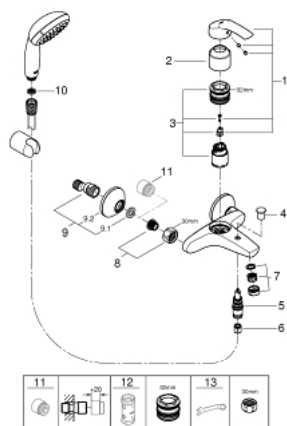

33 302 20A EUROSMART BATERIE CADĂ MONOCOMANDĂ 1/2"

DESCRIEREA PRODUSULUI

- Colour: cromat
- montare pe perete
- mâner din metal
- cartuş ceramic de 35 mm cu GROHE SilkMove
- cu limitator de temperatură
- suprafață GROHE LongLife
- limitator de debit reglabil
- divertor cu revenire automată: cadă/duș
- aerator
- valve unic-sens integrate în ieșirea pentru duș de 1/2"
- conexiuni excentrice
- ornamente metalice
- protecție împotriva refluxului
- cu set de duș
- compus din:
 - hand shower Tempesta 100, 1 spray, 9,5 l/min (27 923)
 - suport de perete pentru duș (28 605)
 - furtun de duș Relaxflex de 1500 mm 1/2" x 1/2" (28 151)

33 302 20A EUROSMART BATERIE CADĂ MONOCOMANDĂ 1/2"

33 302 20A EUROSMART BATERIE CADĂ MONOCOMANDĂ 1/2"

PIESE DE SCHIMB , aprilie 2017 – now

- 1: Braț (Spare part-nr. 46898000)
- 2: capac (Spare part-nr. 46899000)
- 3: Cartuș (Spare part-nr. 46374000)
- 4: Buton de comutare (Spare part-nr. 65648000)
- 5: Comutator (Spare part-nr. 65655000)
- 6: Ventil de reținere (Spare part-nr. 08565000)
- 7: Aerator (Spare part-nr. 13952000)
- 8: Racord cu șurub 1/2" (Spare part-nr. 45044000)
- 9: Conexiuni excentrice (Spare part-nr. 12075000)
- 9.1: etanșare (Spare part-nr. 0138600M)
- 9.2: Șild (Spare part-nr. 0221000M)
- 10: Filtru impuritati (Spare part-nr. 0700200M)
- 11: Prolungire 3/4", 20 mm (Spare part-nr. 0713000M)*
- 12: Cheie tubulară (Spare part-nr. 19332000)*
- 13: piuliță specială (Spare part-nr. 19377000)*