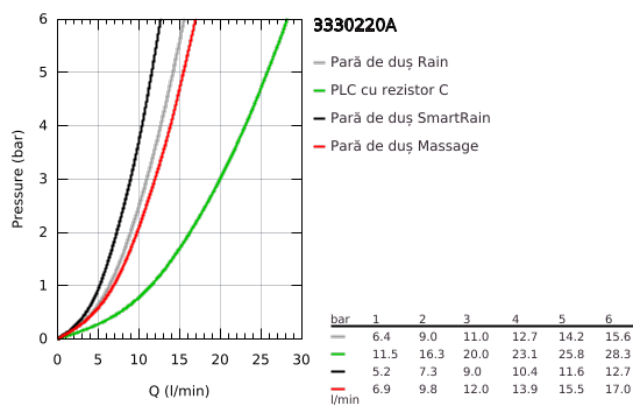

33 302 20A EUROSMART BATERIE CADĂ MONOCOMANDĂ 1/2"

DESCRIEREA PRODUSULUI

- Colour: cromat
- montare pe perete
- mâner din metal
- cartuş ceramic de 35 mm cu GROHE SilkMove
- cu limitator de temperatură
- suprafață GROHE LongLife
- limitator de debit reglabil
- divertor cu revenire automată: cadă/duș
- aerator
- valve unic-sens integrate în ieșirea pentru duș de 1/2"
- conexiuni excentrice
- ornamente metalice
- protecție împotriva refluxului
- cu set de duș
- compus din:
 - hand shower Tempesta 100, 1 spray, 9,5 l/min (27 923)
 - suport de perete pentru duș (28 605)
 - furtun de duș Relaxflex de 1500 mm 1/2" x 1/2" (28 151)

33 302 20A EUROSMART BATERIE CADĂ MONOCOMANDĂ 1/2"

33 302 20A EUROSMART BATERIE CADĂ MONOCOMANDĂ 1/2"

PIESE DE SCHIMB , aprilie 2017 – now

- 1: Braț (Spare part-nr. 46898000)
- 2: capac (Spare part-nr. 46899000)
- 3: Cartuș (Spare part-nr. 46374000)
- 4: Buton de comutare (Spare part-nr. 65648000)
- 5: Comutator (Spare part-nr. 65655000)
- 6: Ventil de reținere (Spare part-nr. 08565000)
- 7: Aerator (Spare part-nr. 13952000)
- 8: Racord cu șurub 1/2" (Spare part-nr. 45044000)
- 9: Conexiuni excentrice (Spare part-nr. 12075000)
- 9.1: etanșare (Spare part-nr. 0138600M)
- 9.2: Șild (Spare part-nr. 0221000M)
- 10: Filtru impuritati (Spare part-nr. 0700200M)
- 11: Prolungire 3/4", 20 mm (Spare part-nr. 0713000M)*
- 12: Cheie tubulară (Spare part-nr. 19332000)*
- 13: piuliță specială (Spare part-nr. 19377000)*