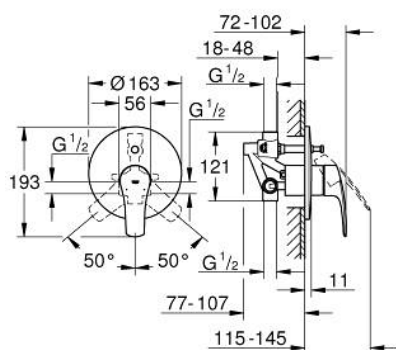

33 305 003 EUROSMART BATERIE CADĂ MONOCOMANDĂ 1/2"

DESCRIEREA PRODUSULUI

- Colour: cromat
- montaj pe perete
- mâner din metal
- cartuş ceramic de 46 mm cu GROHE SilkMove
- suprafață GROHE LongLife
- GROHE FastFixation escutcheon with covered fixation
- compus din:
 - set for final installation (19 450 003)
 - rough-in set for wall mounted bath mixer
 - limitator de debit reglabil
 - divertor cu revenire automată: cadă/duș
 - ornament metalic
 - element de etanșizare mască aparentă și arbore
 - limitator de temperatură opțional cu nr. de referință 46 308
 - professional edition

33 305 003 EUROSMART BATERIE CADĂ MONOCOMANDĂ 1/2"

PIESE DE SCHIMB , iulie 2019 – now

- 1: Braț (Spare part-nr. 48549000)
- 2: Șild (Spare part-nr. 46905000)
- 3: capac (Spare part-nr. 06874000)
- 4: Cartuș (Spare part-nr. 46048000)
- 5: Comutator (Spare part-nr. 46737000)
- 6: Limitator de temperatură (Spare part-nr. 46308000)*
- 7: Set extensie (Spare part-nr. 46191000)*
- 8: Set extensie (Spare part-nr. 46343000)*