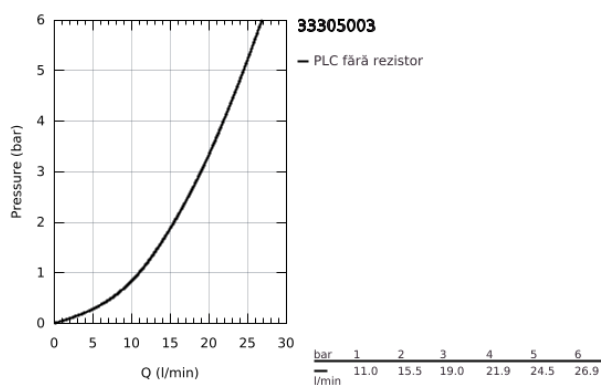

33 305 003 EUROSMART BATERIE CADĂ MONOCOMANDĂ 1/2"

DESCRIEREA PRODUSULUI

- Colour: cromat
- montaj pe perete
- mâner din metal
- cartuş ceramic de 46 mm cu GROHE SilkMove
- suprafață GROHE LongLife
- GROHE FastFixation escutcheon with covered fixation
- compus din:
 - set for final installation (19 450 003)
 - rough-in set for wall mounted bath mixer
 - limitator de debit reglabil
 - divertor cu revenire automată: cadă/duș
 - ornament metalic
 - element de etanșizare mască aparentă și arbore
 - limitator de temperatură opțional cu nr. de referință 46 308
 - professional edition

33 305 003 EUROSMART BATERIE CADĂ MONOCOMANDĂ 1/2"

PIESE DE SCHIMB , iulie 2019 – now

- 1: Braț (Spare part-nr. 48549000)
- 2: Șild (Spare part-nr. 46905000)
- 3: capac (Spare part-nr. 06874000)
- 4: Cartuș (Spare part-nr. 46048000)
- 5: Comutator (Spare part-nr. 46737000)
- 6: Limitator de temperatură (Spare part-nr. 46308000)*
- 7: Set extensie (Spare part-nr. 46191000)*
- 8: Set extensie (Spare part-nr. 46343000)*