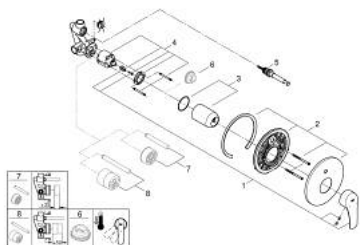

33 305 003 EUROSMART BATERIE CADĂ MONOCOMANDĂ 1/2"

DESCRIEREA PRODUSULUI

- Colour: cromat
- montaj pe perete
- mâner din metal
- cartuş ceramic de 46 mm cu GROHE SilkMove
- suprafață GROHE LongLife
- GROHE FastFixation escutcheon with covered fixation
- compus din:
 - set for final installation (19 450 003)
 - rough-in set for wall mounted bath mixer
 - limitator de debit reglabil
 - divertor cu revenire automată: cadă/duș
 - ornament metalic
 - element de etanșizare mască aparentă și arbore
 - limitator de temperatură opțional cu nr. de referință 46 308
 - professional edition

33 305 003 EUROSMART BATERIE CADĂ MONOCOMANDĂ 1/2"

PIESE DE SCHIMB , iulie 2019 – now

- 1: Braț (Spare part-nr. 48549000)
- 2: Șild (Spare part-nr. 46905000)
- 3: capac (Spare part-nr. 06874000)
- 4: Cartuș (Spare part-nr. 46048000)
- 5: Comutator (Spare part-nr. 46737000)
- 6: Limitator de temperatură (Spare part-nr. 46308000)*
- 7: Set extensie (Spare part-nr. 46191000)*
- 8: Set extensie (Spare part-nr. 46343000)*