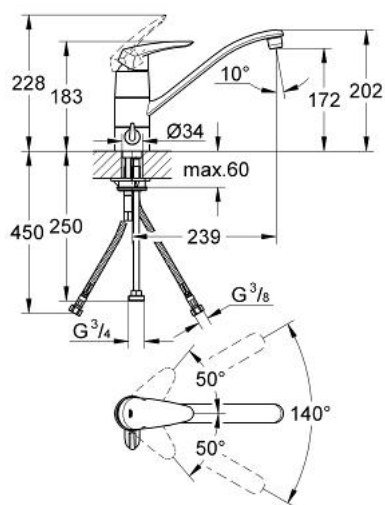

33 312 001 EURODISC BATERIE SPĂLĂTOR CU MONOCOMANDĂ 1/2"

DESCRIEREA PRODUSULUI

- Colour: cromat
- ventil de oprire integrat
- instalare pe o singură gaură
- cartuş ceramic de 46 mm cu GROHE SilkMove
- suprafață GROHE LongLife
- limitator de debit reglabil
- pipă tubulară pivotantă
- cu limitator de oprire
- aerator
- sistem rapid de instalare
- racorduri flexibile de conectare la apă

33 312 001 EURODISC BATERIE SPĂLĂTOR CU MONOCOMANDĂ 1/2"

PIESE DE SCHIMB , august 2005 – now

- 1: Braț (Spare part-nr. 46568000)
- 2: capac (Spare part-nr. 46601000)
- 3: Cartuș (Spare part-nr. 46048000)
- 4: kit de etanșare (Spare part-nr. 46429SA0)
- 5: Aerator (Spare part-nr. 13928000)
- 6: Scurgere 234 x 156 (Spare part-nr. 06417000)
- 7: Cartuș Ceramic (Spare part-nr. 46318000)
- 8: Robinet pentru ventil de închidere (Spare part-nr. 46450000)
- 9: Ansamblu de fixare a tijei nefiletate (Spare part-nr. 46249000)
- 10: Furtun de legătură flexibil, 470 (Spare part-nr. 45484000)
- 11: Cheie de dezasamblare (Spare part-nr. 19132000)*