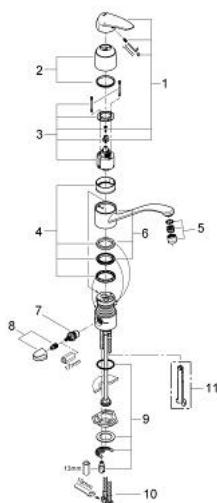

33 312 001 EURODISC BATERIE SPĂLĂTOR CU MONOCOMANDĂ 1/2"

DESCRIEREA PRODUSULUI

- Colour: cromat
- ventil de oprire integrat
- instalare pe o singură gaură
- cartuş ceramic de 46 mm cu GROHE SilkMove
- suprafață GROHE LongLife
- limitator de debit reglabil
- pipă tubulară pivotantă
- cu limitator de oprire
- aerator
- sistem rapid de instalare
- racorduri flexibile de conectare la apă

33 312 001 EURODISC BATERIE SPĂLĂTOR CU MONOCOMANDĂ 1/2"

PIESE DE SCHIMB , august 2005 – now

- 1: Braț (Spare part-nr. 46568000)
- 2: capac (Spare part-nr. 46601000)
- 3: Cartuș (Spare part-nr. 46048000)
- 4: kit de etanșare (Spare part-nr. 46429SA0)
- 5: Aerator (Spare part-nr. 13928000)
- 6: Scurgere 234 x 156 (Spare part-nr. 06417000)
- 7: Cartuș Ceramic (Spare part-nr. 46318000)
- 8: Robinet pentru ventil de închidere (Spare part-nr. 46450000)
- 9: Ansamblu de fixare a tijei nefiletate (Spare part-nr. 46249000)
- 10: Furtun de legătură flexibil, 470 (Spare part-nr. 45484000)
- 11: Cheie de dezasamblare (Spare part-nr. 19132000)*